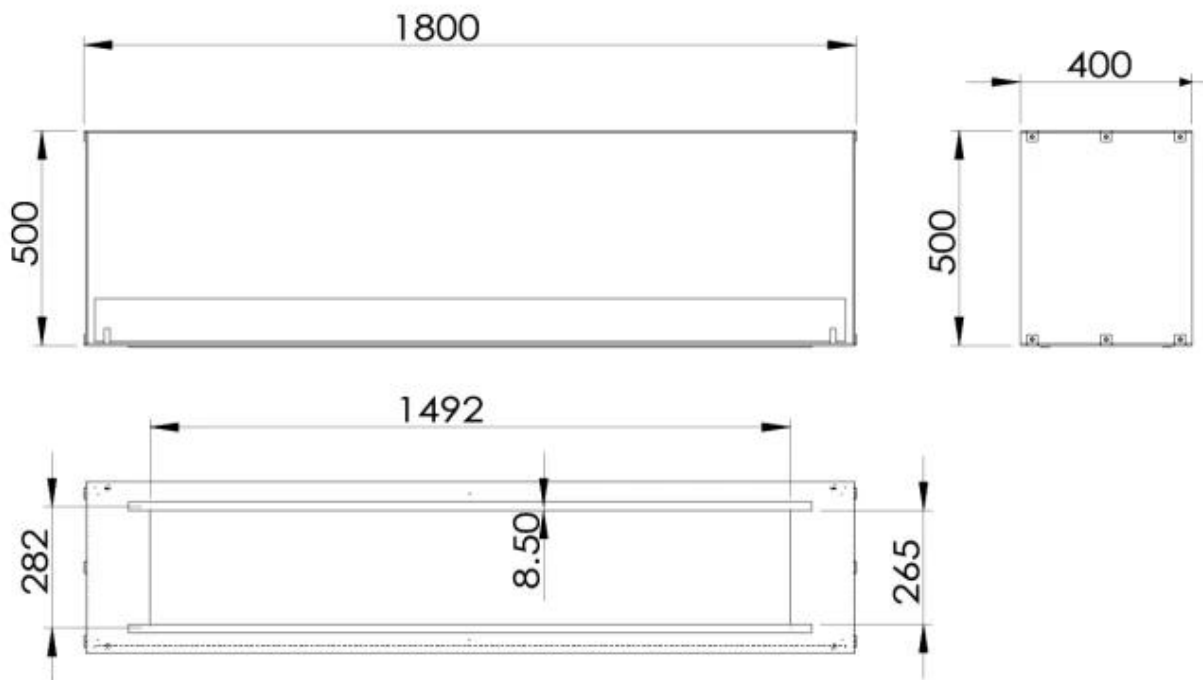

Foco Two 1800 - Automatic Burner