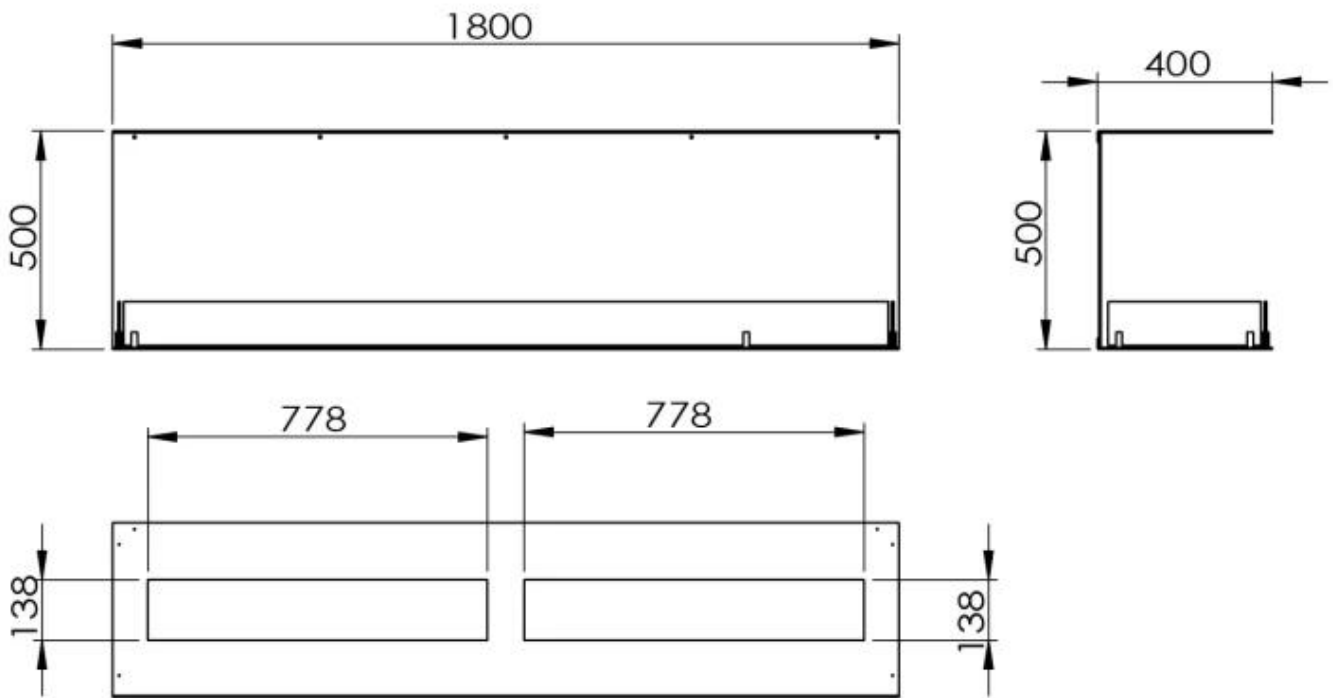

Uiterlijk

Materiaal	Staal
Staaldikte	4 mm
Kleur	Zwart
Glas inbegrepen	Ja

Afmeting

Lengte/breedte	180 cm
Hoogte	50 cm
Diepte	40 cm

Foco Three 1800 - Manual Burner

Foco Three 1800 - Automatic Burner