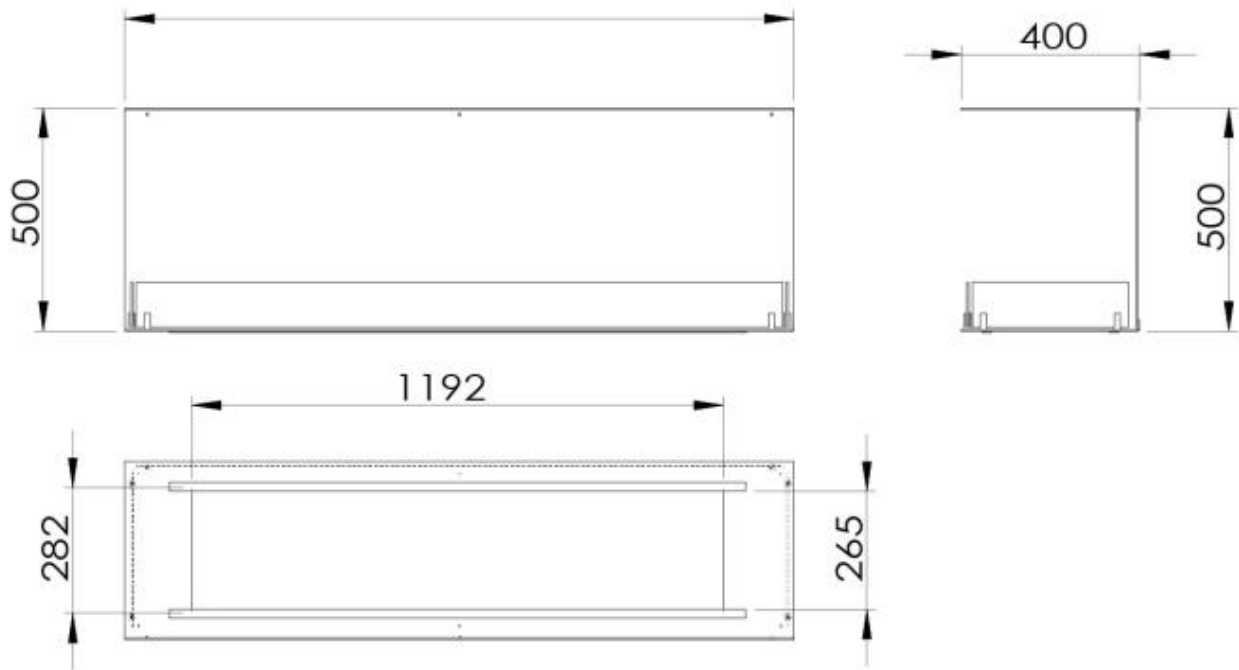

Foco Three 1500 - Automatic Burner