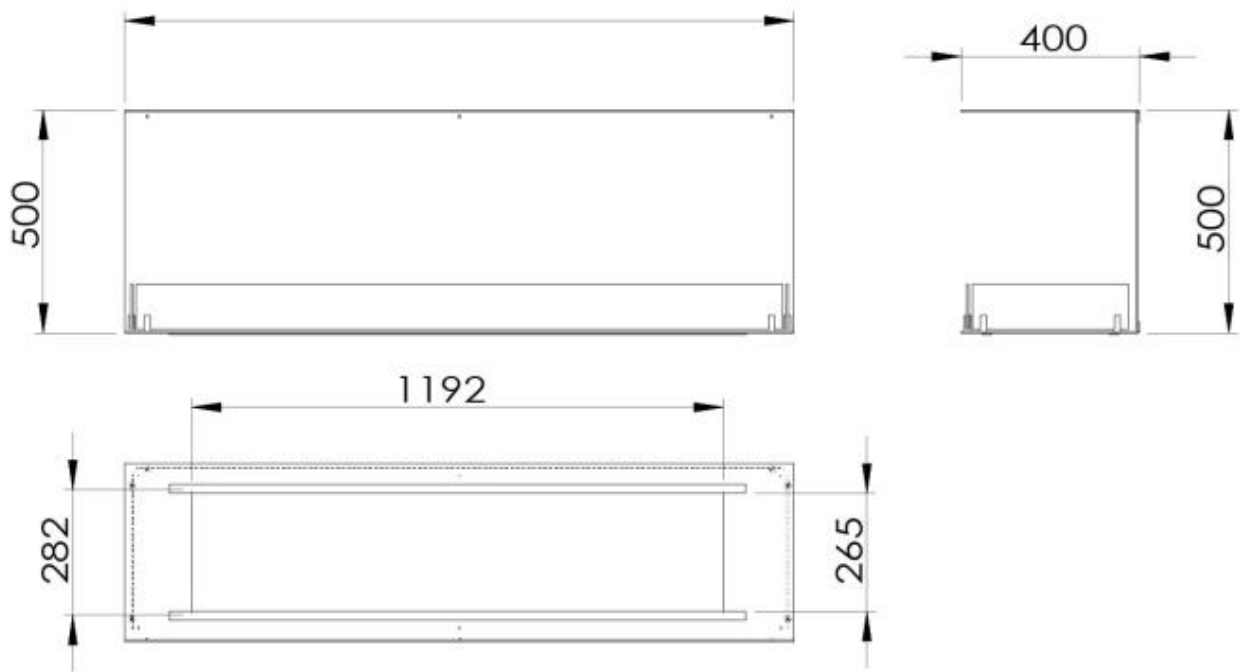

Foco Three 1500 - Automatic Burner