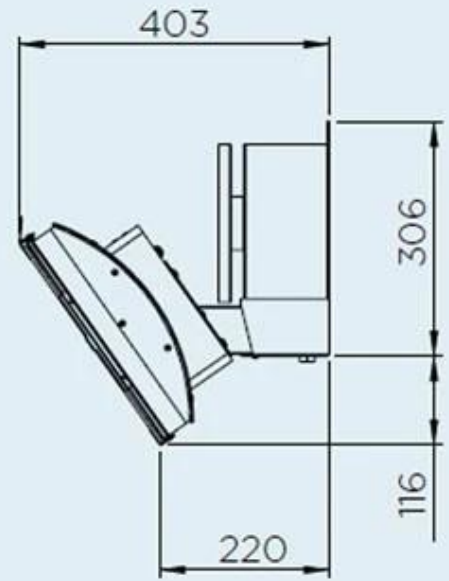

Belangrijke specificaties

	Bromic
Merk	Bromic
Gebruik	Buiten
Garantie	2 Jaren

Afmetingen en gewicht

Lengte/breedte	56 cm
Hoogte	42,1 cm
Diepte	40,3 cm

Technische specificaties

Lichttype	Keramisk brænder
Vlam	Nee
Brandstof	Gas
Brandstof	Natuurgas
Brandstof	LPG
Verwarmingsgebied	15 m ²
Warmteafgifte (max.)	7 kW

Functies

Controle	Afstandsbediening
Afstandsbediening	Ja (toevoeging)
Timer	Nee

Materiaal en uiterlijk

Materiaal	Roestvast staal
Kleur	Zwart
Glas inbegrepen	Nee

Installatiedetails

Afstand zijden	29,7 cm
Top	110 cm
Afstand hieronder	250 cm
Afstand hieronder	200 cm
Stroomvereisten	Nee