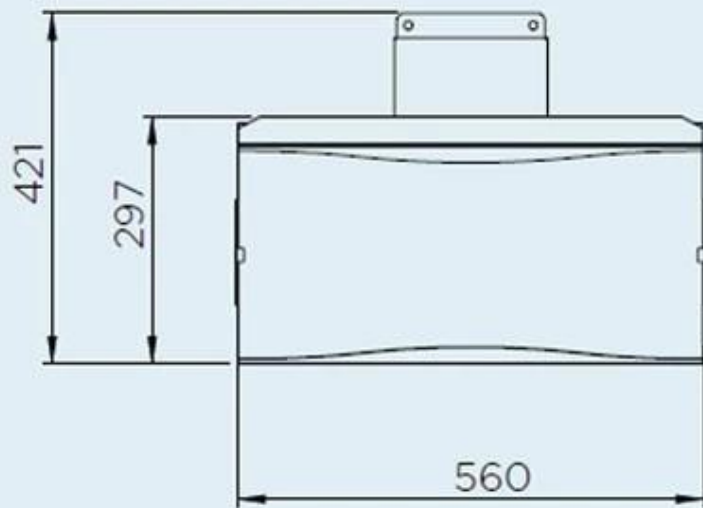

Belangrijke specificaties

	Bromic
Merk	Bromic
Gebruik	Buiten
Garantie	2 Jaren

Afmetingen en gewicht

Lengte/breedte	56 cm
Hoogte	42,1 cm
Diepte	40,3 cm

Technische specificaties

Lichttype	Keramisk brænder
Vlam	Nee
Brandstof	Gas
Brandstof	Natuurgas
Brandstof	LPG
Verwarmingsgebied	15 m ²
Warmteafgifte (max.)	7 kW

Functies

Controle	Afstandsbediening
Afstandsbediening	Ja (toevoeging)
Timer	Nee

Materiaal en uiterlijk

Materiaal	Roestvast staal
Kleur	Zwart
Glas inbegrepen	Nee

Installatiedetails

Afstand zijden	29,7 cm
Top	110 cm
Afstand hieronder	250 cm
Afstand hieronder	200 cm
Stroomvereisten	Nee