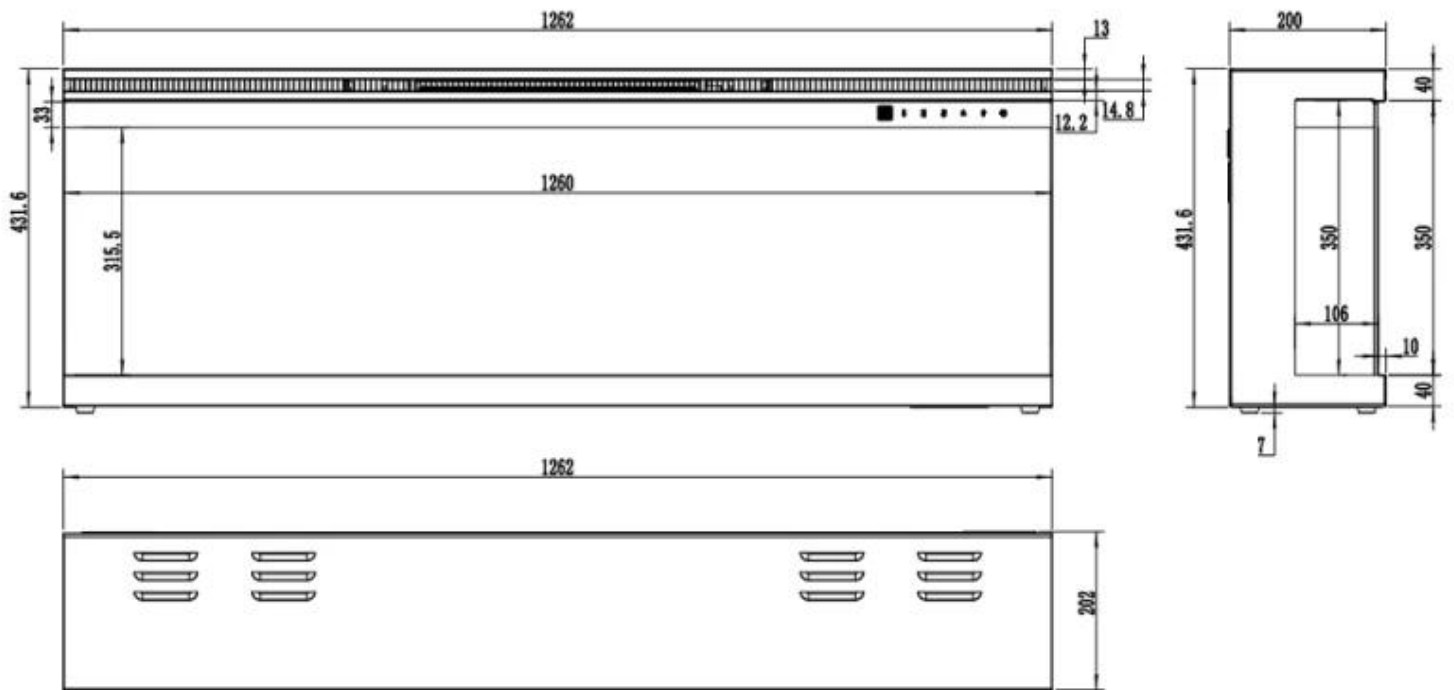

Afmeting

Gewicht	30 kg
Gewicht	37 kg
Gewicht	44 kg
Gewicht	50 kg
Gewicht	55 kg
Gewicht	80 kg
Hoogte	43,1 cm
Lengte/breedte	106,6 cm
Lengte/breedte	165,1 cm
Lengte/breedte	182,8 cm
Lengte/breedte	254 cm

Uiterlijk

Decoratie	Houten stammen
Decoratie	Kristallen

Uiterlijk

Glas hoogte	31,5 cm
-------------	---------

Uiterlijk

Glas inbegrepen	Ja
-----------------	----

Uiterlijk

Glas lengte	106,4 cm
Glas lengte	126 cm
Glas lengte	152,2 cm
Glas lengte	164,9 cm
Glas lengte	182,6 cm
Glas lengte	253,8 cm

Uiterlijk

Interieur	Zwart
Kleur	Zwart
Materiaal	Glas
Materiaal	Metaal

UCKFIELD - 126.2 CM

UCKFIELD - 106.6 CM

UCKFIELD - 165.1 CM

UCKFIELD - 182.8 CM

UCKFIELD - 152.4 CM