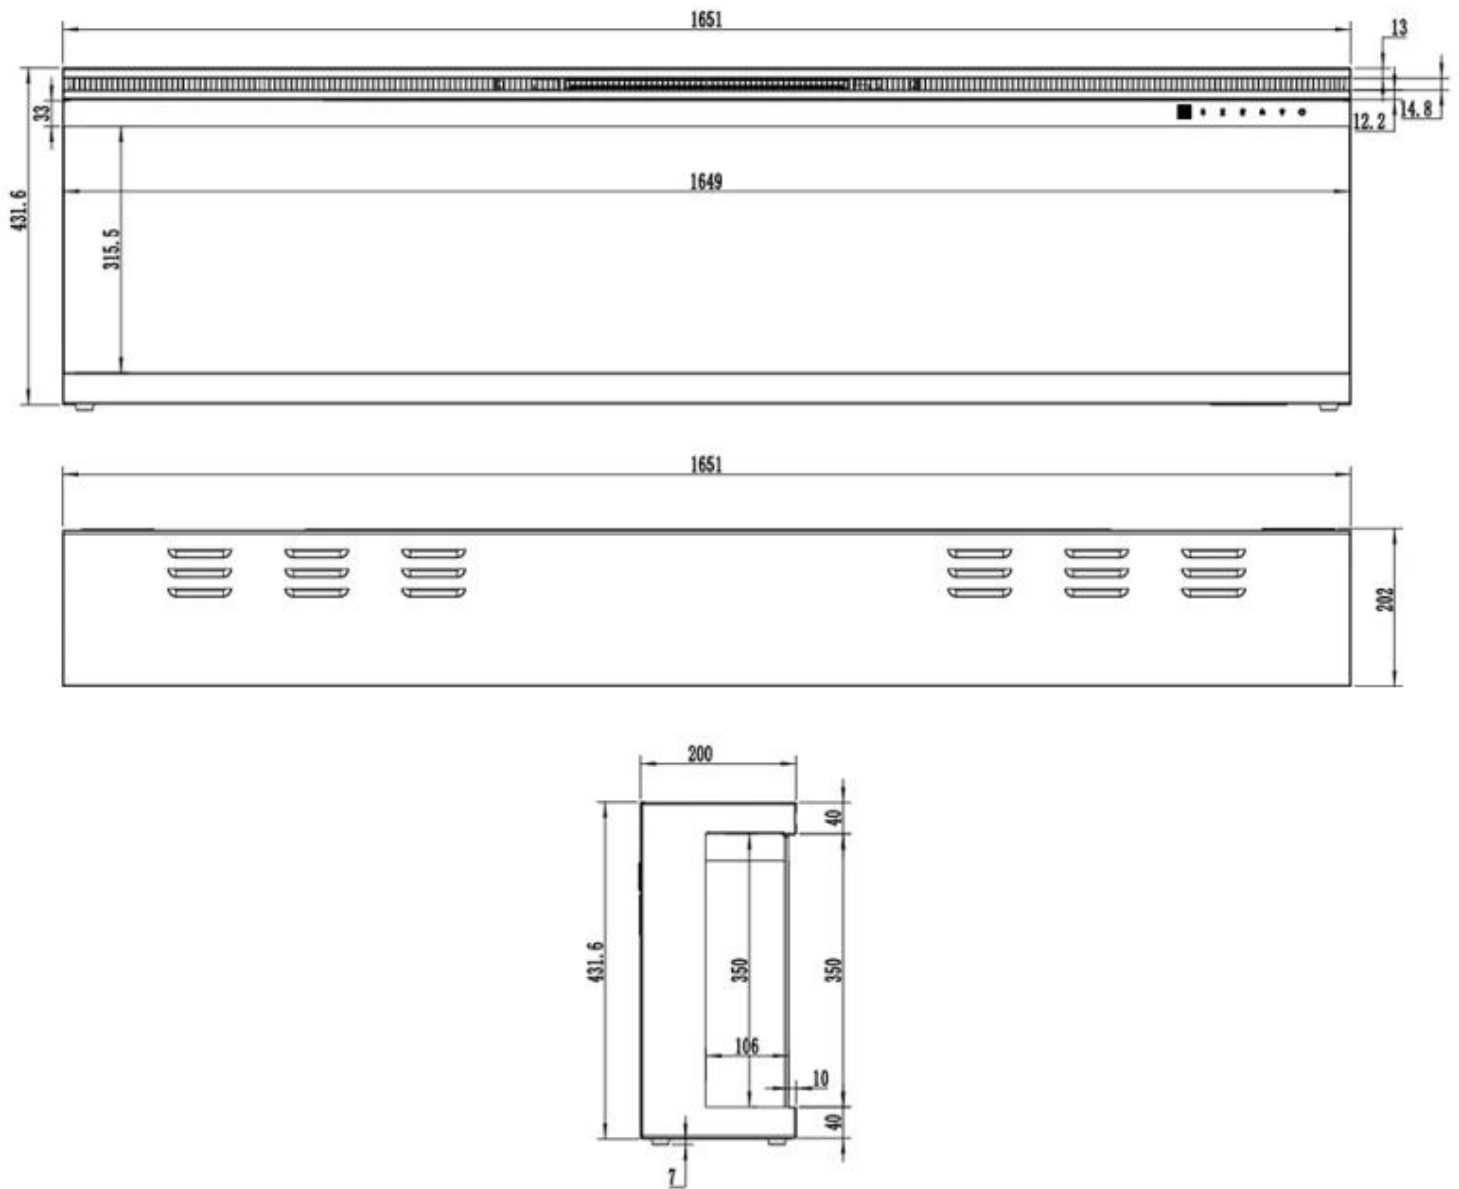

Afmeting

Gewicht	30 kg
Gewicht	37 kg
Gewicht	44 kg
Gewicht	50 kg
Gewicht	55 kg
Gewicht	80 kg
Hoogte	43,1 cm
Lengte/breedte	106,6 cm
Lengte/breedte	165,1 cm
Lengte/breedte	182,8 cm
Lengte/breedte	254 cm

Uiterlijk

Decoratie	Houten stammen
Decoratie	Kristallen

Uiterlijk

Glas hoogte	31,5 cm
-------------	---------

Uiterlijk

Glas inbegrepen	Ja
-----------------	----

Uiterlijk

Glas lengte	106,4 cm
Glas lengte	126 cm
Glas lengte	152,2 cm
Glas lengte	164,9 cm
Glas lengte	182,6 cm
Glas lengte	253,8 cm

Uiterlijk

Interieur	Zwart
Kleur	Zwart
Materiaal	Glas
Materiaal	Metaal

UCKFIELD - 126.2 CM

UCKFIELD - 106.6 CM

UCKFIELD - 165.1 CM

UCKFIELD - 182.8 CM

UCKFIELD - 152.4 CM