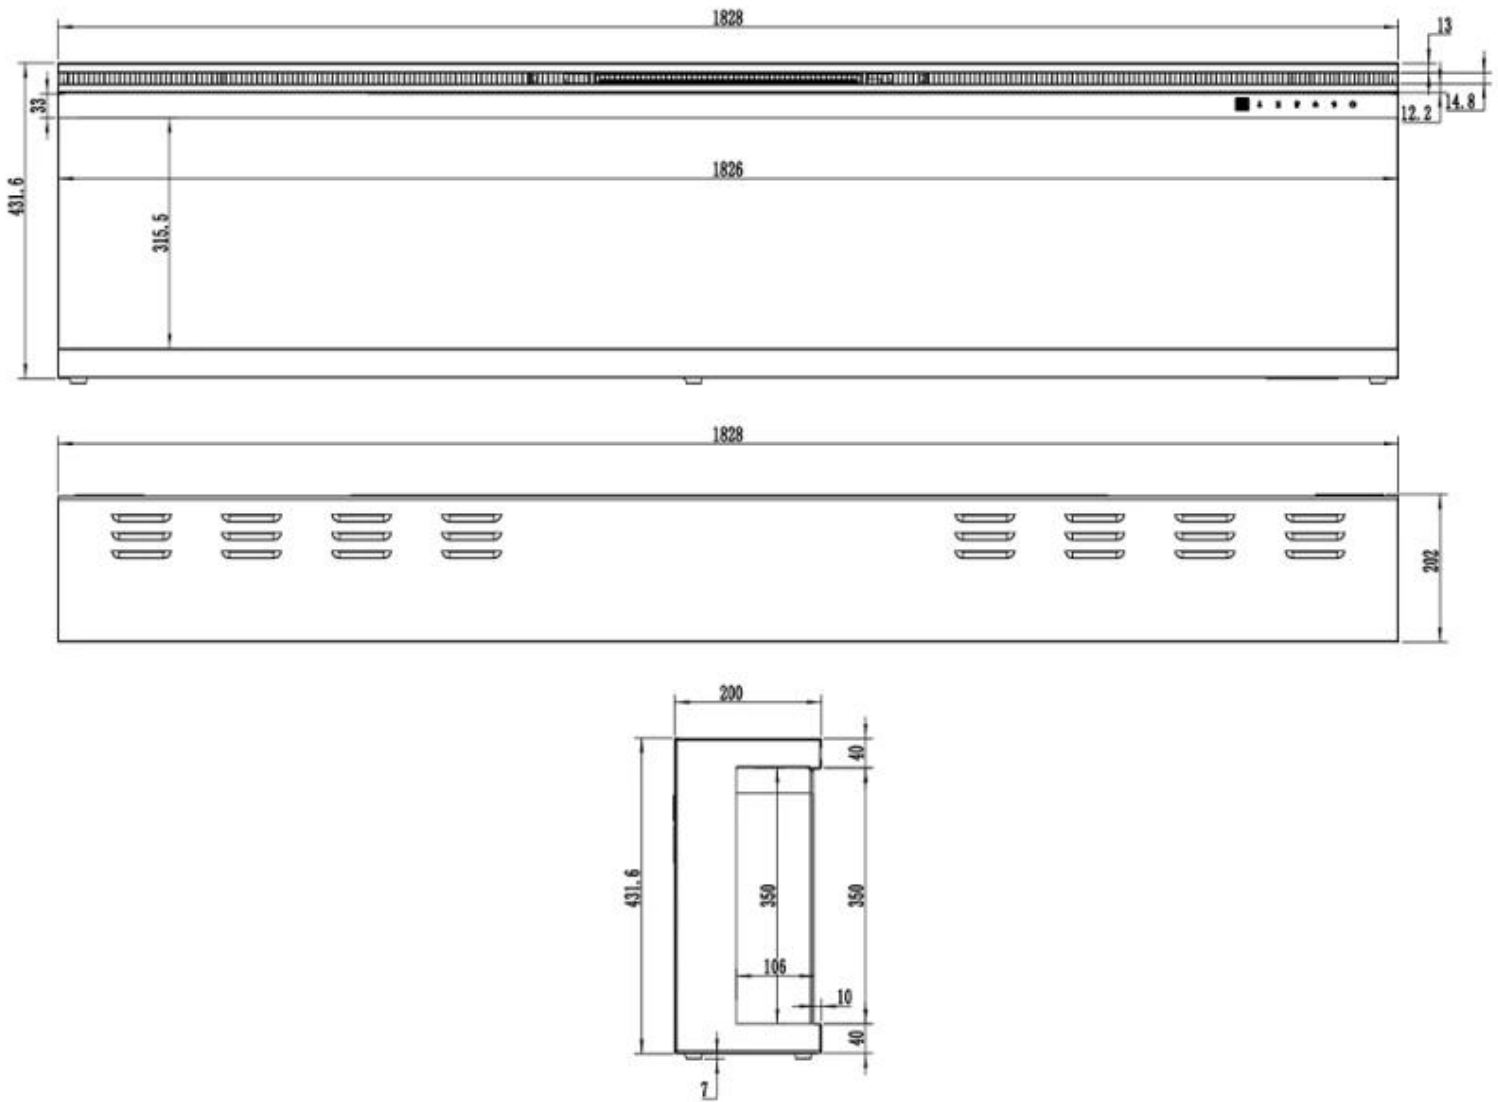

Afmeting

Gewicht	30 kg
Gewicht	37 kg
Gewicht	44 kg
Gewicht	50 kg
Gewicht	55 kg
Gewicht	80 kg
Hoogte	43,1 cm
Lengte/breedte	106,6 cm
Lengte/breedte	165,1 cm
Lengte/breedte	182,8 cm
Lengte/breedte	254 cm

Uiterlijk

Decoratie	Houten stammen
Decoratie	Kristallen

Uiterlijk

Glas hoogte	31,5 cm
-------------	---------

Uiterlijk

Glas inbegrepen	Ja
-----------------	----

Uiterlijk

Glas lengte	106,4 cm
Glas lengte	126 cm
Glas lengte	152,2 cm
Glas lengte	164,9 cm
Glas lengte	182,6 cm
Glas lengte	253,8 cm

Uiterlijk

Interieur	Zwart
Kleur	Zwart
Materiaal	Glas
Materiaal	Metaal

UCKFIELD - 126.2 CM

UCKFIELD - 106.6 CM

UCKFIELD - 165.1 CM

UCKFIELD - 182.8 CM

UCKFIELD - 152.4 CM