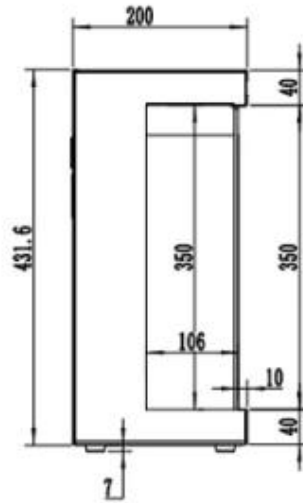

Afmeting

Gewicht	30 kg
Gewicht	37 kg
Gewicht	44 kg
Gewicht	50 kg
Gewicht	55 kg
Gewicht	80 kg
Hoogte	43,1 cm
Lengte/breedte	106,6 cm
Lengte/breedte	165,1 cm
Lengte/breedte	182,8 cm
Lengte/breedte	254 cm

Uiterlijk

Decoratie	Houten stammen
Decoratie	Kristallen

Uiterlijk

Glas hoogte	31,5 cm
-------------	---------

Uiterlijk

Glas inbegrepen	Ja
-----------------	----

Uiterlijk

Glas lengte	106,4 cm
Glas lengte	126 cm
Glas lengte	152,2 cm
Glas lengte	164,9 cm
Glas lengte	182,6 cm
Glas lengte	253,8 cm

Uiterlijk

Interieur	Zwart
Kleur	Zwart
Materiaal	Glas
Materiaal	Metaal

UCKFIELD - 126.2 CM

UCKFIELD - 106.6 CM

UCKFIELD - 165.1 CM

UCKFIELD - 182.8 CM

UCKFIELD - 152.4 CM