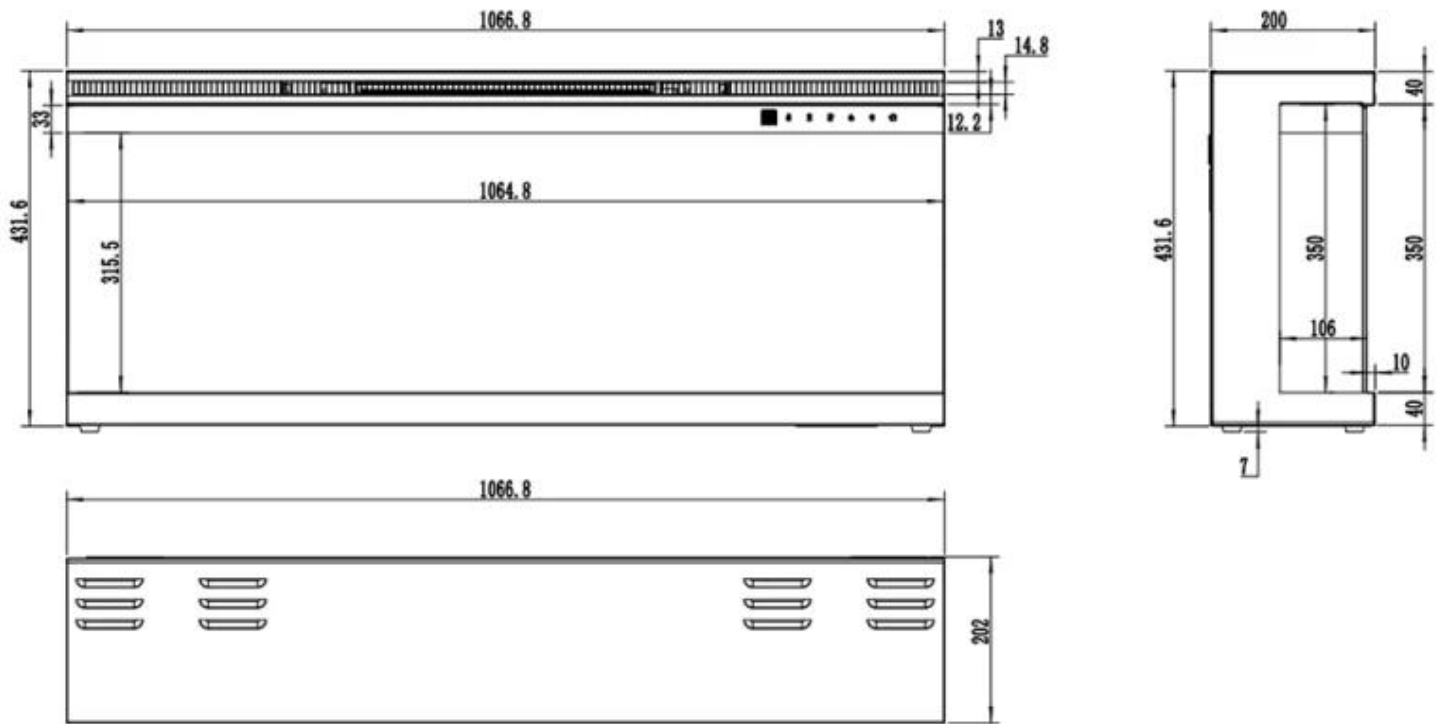

Uiterlijk

Decoratie	Houten stammen
Decoratie	Kristallen

Uiterlijk

Glas hoogte	31,5 cm
-------------	---------

Uiterlijk

Glas inbegrepen	Ja
-----------------	----

Uiterlijk

Glas lengte	106,4 cm
Glas lengte	126 cm
Glas lengte	152,2 cm
Glas lengte	164,9 cm
Glas lengte	182,6 cm
Glas lengte	253,8 cm

Uiterlijk

Interieur	Zwart
Kleur	Zwart
Materiaal	Glas
Materiaal	Metaal

UCKFIELD - 126.2 CM

UCKFIELD - 106.6 CM

UCKFIELD - 165.1 CM

UCKFIELD - 182.8 CM

UCKFIELD - 152.4 CM