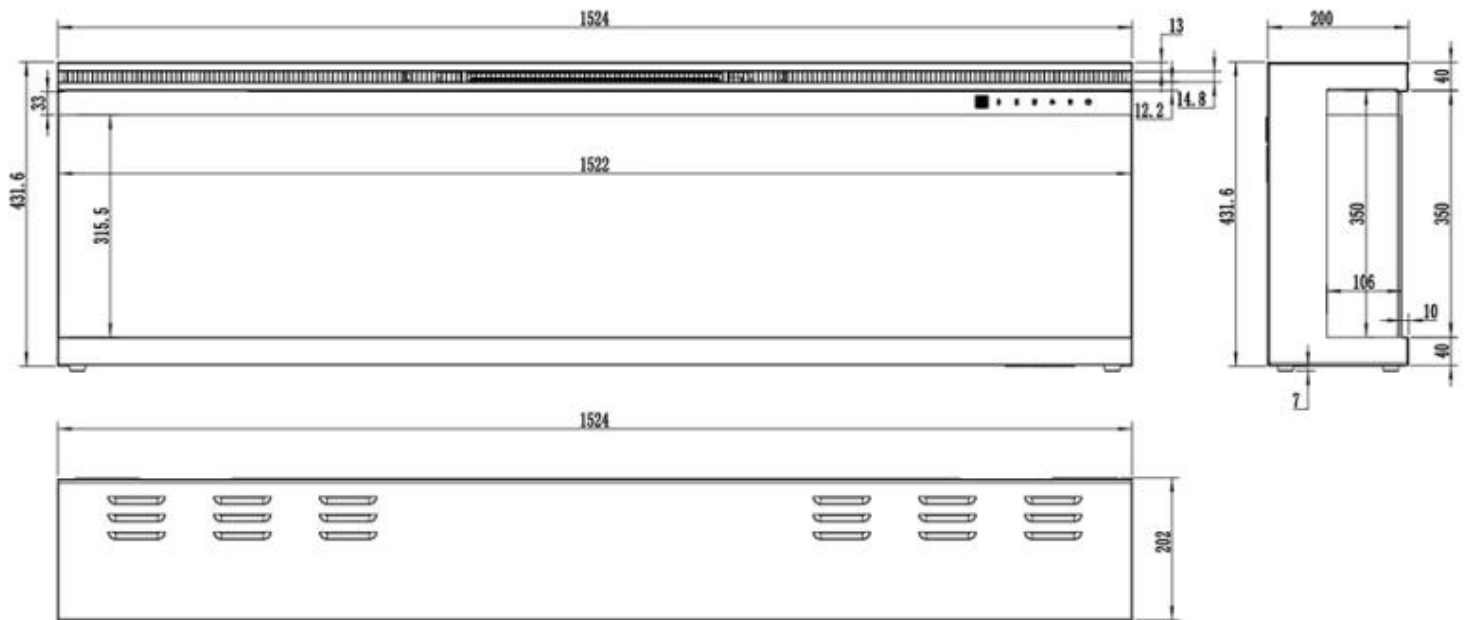

Uiterlijk

Decoratie	Houten stammen
Decoratie	Kristallen

Uiterlijk

Glas hoogte	31,5 cm
-------------	---------

Uiterlijk

Glas inbegrepen	Ja
-----------------	----

Uiterlijk

Glas lengte	106,4 cm
Glas lengte	126 cm
Glas lengte	152,2 cm
Glas lengte	164,9 cm
Glas lengte	182,6 cm
Glas lengte	253,8 cm

Uiterlijk

Interieur	Zwart
Kleur	Zwart
Materiaal	Glas
Materiaal	Metaal

UCKFIELD - 126.2 CM

UCKFIELD - 106.6 CM

UCKFIELD - 165.1 CM

UCKFIELD - 182.8 CM

UCKFIELD - 152.4 CM