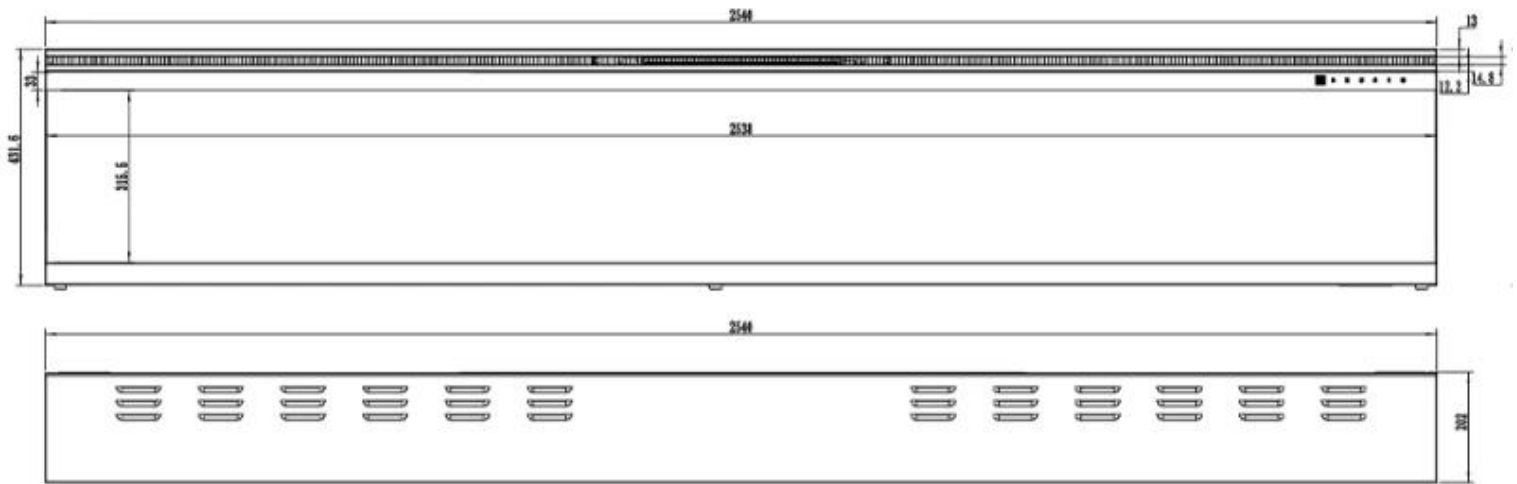

Uiterlijk

Decoratie	Houten stammen
Decoratie	Kristallen

Uiterlijk

Glas hoogte	31,5 cm
-------------	---------

Uiterlijk

Glas inbegrepen	Ja
-----------------	----

Uiterlijk

Glas lengte	106,4 cm
Glas lengte	126 cm
Glas lengte	152,2 cm
Glas lengte	164,9 cm
Glas lengte	182,6 cm
Glas lengte	253,8 cm

Uiterlijk

Interieur	Zwart
Kleur	Zwart
Materiaal	Glas
Materiaal	Metaal

UCKFIELD - 126.2 CM

UCKFIELD - 106.6 CM

UCKFIELD - 165.1 CM

UCKFIELD - 182.8 CM

UCKFIELD - 152.4 CM