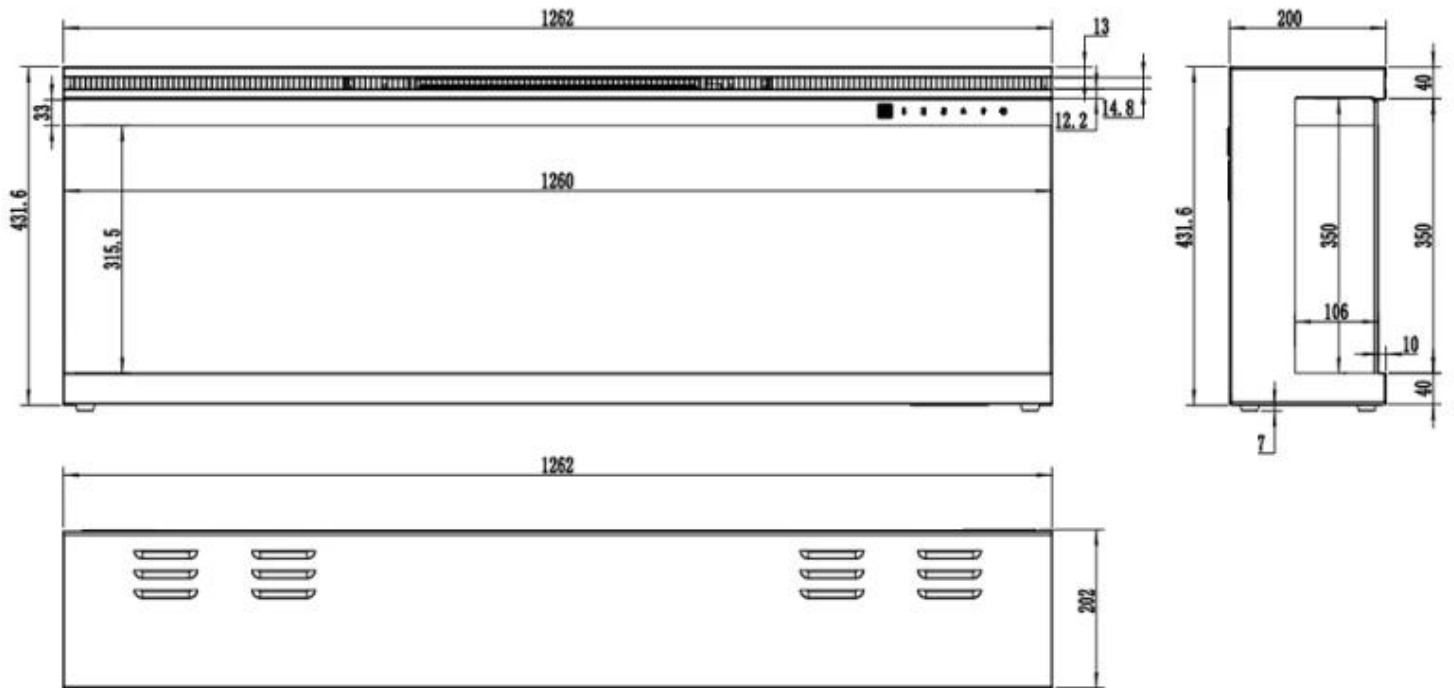

Type

Vlammenzicht	Voorkant
--------------	----------

Uiterlijk

Decoratie	Houten stammen
-----------	----------------

Decoratie	Kristallen
-----------	------------

Uiterlijk

Glas hoogte	30,4 cm
-------------	---------

Uiterlijk

Glas inbegrepen	Ja
-----------------	----

Uiterlijk

Glas lengte	112 cm
-------------	--------

Glas lengte	137,4 cm
-------------	----------

Glas lengte	150,1 cm
-------------	----------

Glas lengte	168 cm
-------------	--------

Glas lengte	99,3 cm
-------------	---------

Uiterlijk

Interieur	Zwart
-----------	-------

Kleur	Zwart
-------	-------

Materiaal	Glas
-----------	------

Materiaal	Metaal
-----------	--------

UCKFIELD - 152.4 CM

UCKFIELD - 126.2 CM

UCKFIELD - 106.6 CM

UCKFIELD - 165.1 CM

UCKFIELD - 182.8 CM