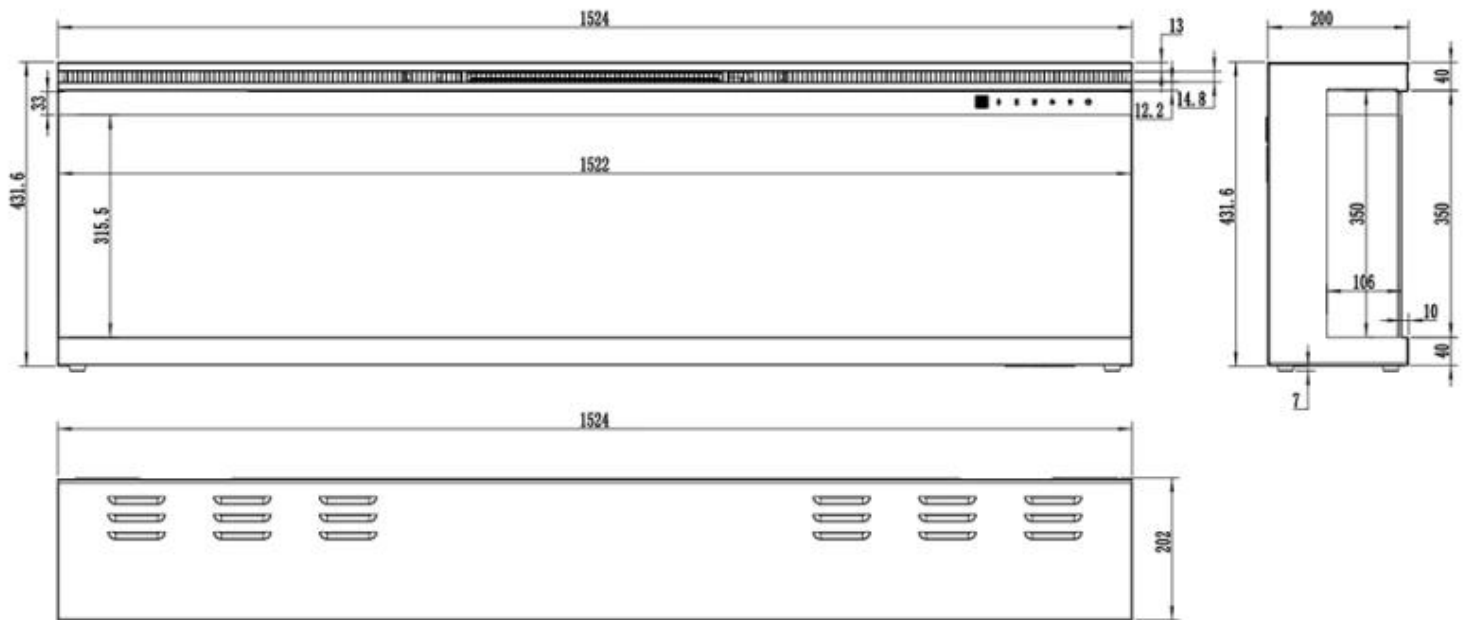

Type

Vlammenzicht	Voorkant
--------------	----------

Uiterlijk

Decoratie	Houten stammen
-----------	----------------

Decoratie	Kristallen
-----------	------------

Uiterlijk

Glas hoogte	30,4 cm
-------------	---------

Uiterlijk

Glas inbegrepen	Ja
-----------------	----

Uiterlijk

Glas lengte	112 cm
-------------	--------

Glas lengte	137,4 cm
-------------	----------

Glas lengte	150,1 cm
-------------	----------

Glas lengte	168 cm
-------------	--------

Glas lengte	99,3 cm
-------------	---------

Uiterlijk

Interieur	Zwart
-----------	-------

Kleur	Zwart
-------	-------

Materiaal	Glas
-----------	------

Materiaal	Metaal
-----------	--------

UCKFIELD - 152.4 CM

UCKFIELD - 126.2 CM

UCKFIELD - 106.6 CM

UCKFIELD - 165.1 CM

UCKFIELD - 182.8 CM