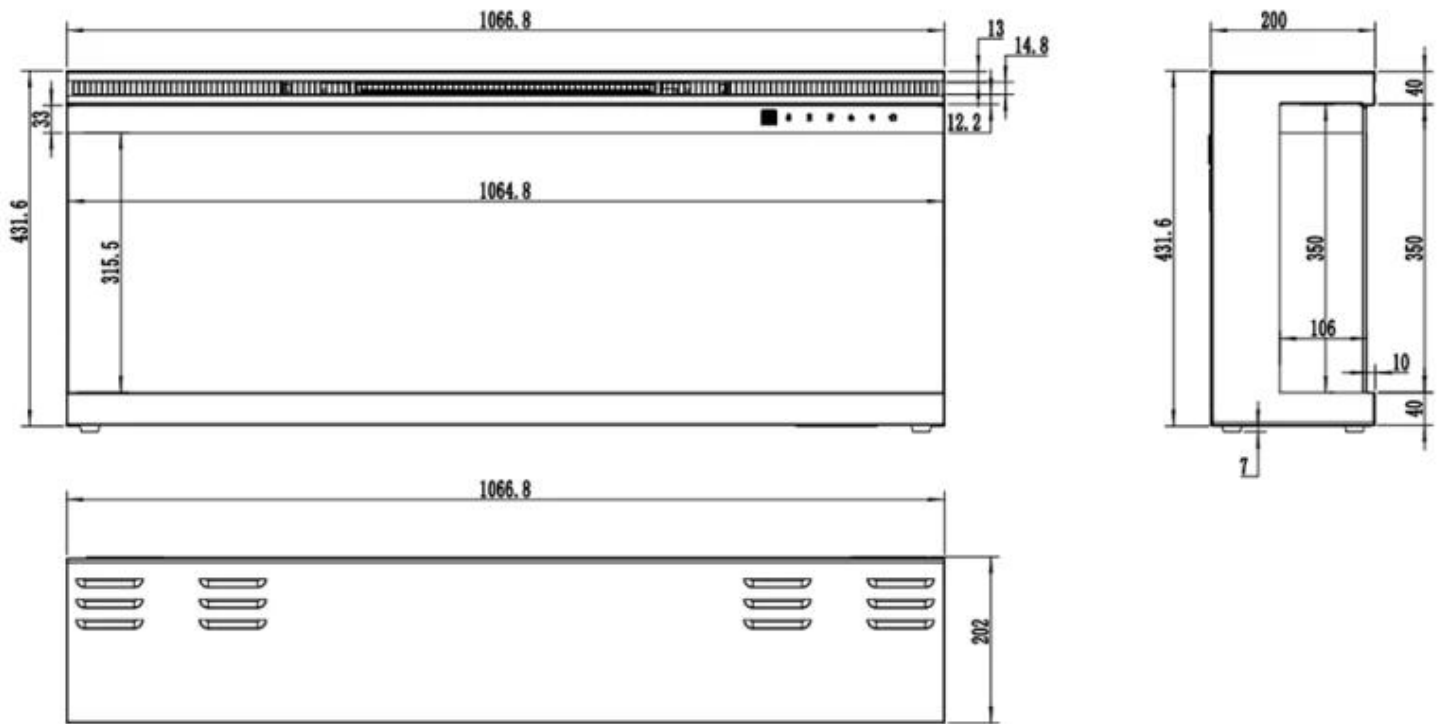

Belangrijke specificaties

Producttype	Muur-gemonteerde elektrische haard
Producttype	1-zijdige inbouw elektrische haard
Certificering	CE
Gebruik	Binnen
Garantie	2 Jaren

Afmetingen en gewicht

	16,8 cm
Lengte/breedte	114,3 cm
Lengte/breedte	183 cm
Lengte/breedte	165,1 cm
Lengte/breedte	152,4 cm
Lengte/breedte	127 cm
Hoogte	45,4 cm
Diepte	16,8 cm
Kabellengte	180 cm

Materiaal en uiterlijk

Materiaal	Glas
Materiaal	Metaal
Kleur	Zwart

Interieur (kleur/materiaal)	Zwart
Vlamzicht	Voorkant
Decoratie	Kristallen
Decoratie	Houten stammen
Glas inbegrepen	Ja
Glas hoogte	30,4 cm
Glas lengte	168 cm
Glas lengte	150,1 cm
Glas lengte	137,4 cm
Glas lengte	112 cm
Glas lengte	99,3 cm

Installatiedetails

Rookkanaal/schoorsteen	Niet vereist
Stroomvereisten	220-240V
Stroomvereisten	Ja

UCKFIELD - 152.4 CM

UCKFIELD - 126.2 CM

UCKFIELD - 106.6 CM

UCKFIELD - 165.1 CM

UCKFIELD - 182.8 CM