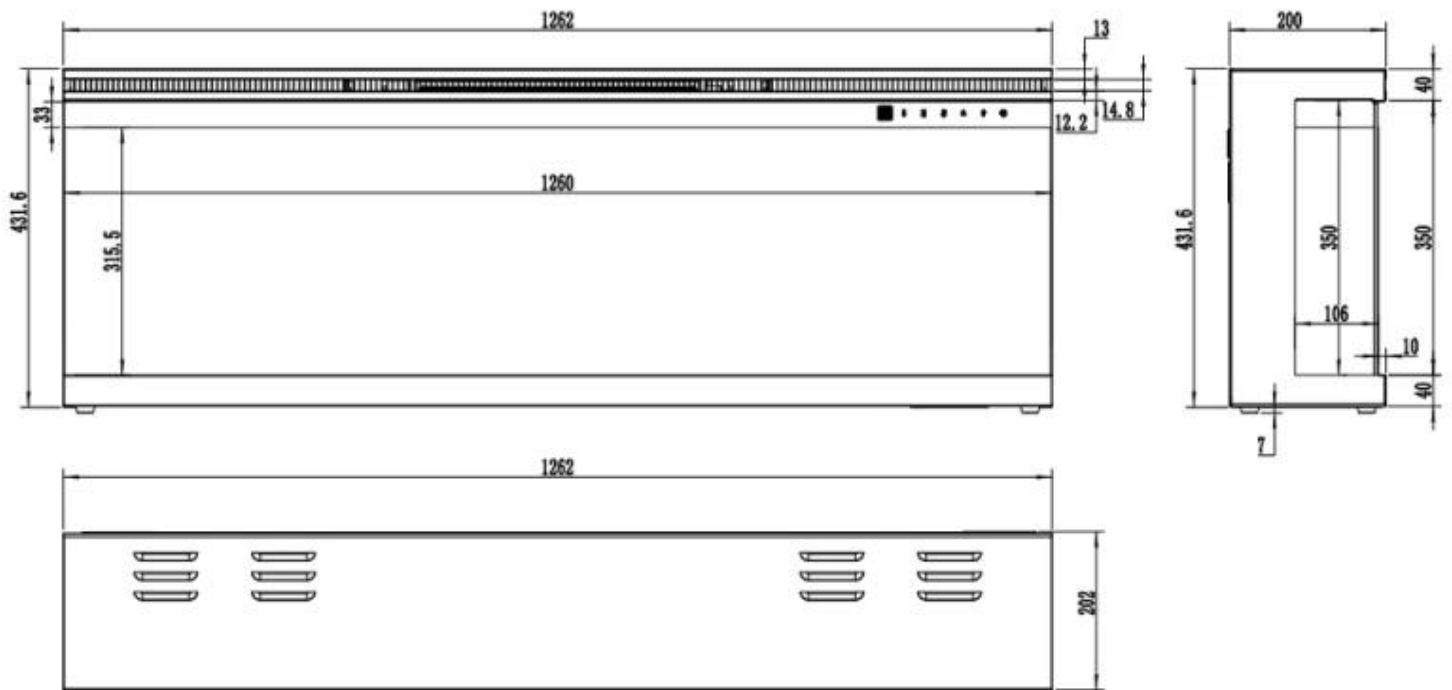

Belangrijke specificaties

Producttype	Muur-gemonteerde elektrische haard
Producttype	1-zijdige inbouw elektrische haard
Certificering	CE
Gebruik	Binnen
Garantie	2 Jaren

Afmetingen en gewicht

	16,8 cm
Lengte/breedte	114,3 cm
Lengte/breedte	183 cm
Lengte/breedte	165,1 cm
Lengte/breedte	152,4 cm
Lengte/breedte	127 cm
Hoogte	45,4 cm
Diepte	16,8 cm
Kabellengte	180 cm

Materiaal en uiterlijk

Materiaal	Glas
Materiaal	Metaal
Kleur	Zwart

Interieur (kleur/materiaal)	Zwart
Vlamzicht	Voorkant
Decoratie	Kristallen
Decoratie	Houten stammen
Glas inbegrepen	Ja
Glas hoogte	30,4 cm
Glas lengte	168 cm
Glas lengte	150,1 cm
Glas lengte	137,4 cm
Glas lengte	112 cm
Glas lengte	99,3 cm

Installatiedetails

Rookkanaal/schoorsteen	Niet vereist
Stroomvereisten	220-240V
Stroomvereisten	Ja

UCKFIELD - 152.4 CM

UCKFIELD - 126.2 CM

UCKFIELD - 106.6 CM

UCKFIELD - 165.1 CM

UCKFIELD - 182.8 CM