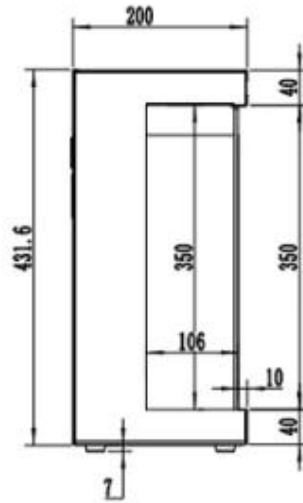

Afmeting

	16,8 cm
--	---------

Afmeting

Hoogte	45,4 cm
Lengte/breedte	114,3 cm
Lengte/breedte	127 cm
Lengte/breedte	152,4 cm
Lengte/breedte	165,1 cm
Lengte/breedte	183 cm

Functie

Afstandsbediening	Ja - (inbegrepen)
Brandstof	Elektriciteit
Controle	Afstandsbediening
Controle	App-bediening
Controle	Bedieningspaneel

Uiterlijk

Glas inbegrepen	Ja
-----------------	----

Uiterlijk

Glas lengte	112 cm
-------------	--------

Glas lengte	137,4 cm
-------------	----------

Glas lengte	150,1 cm
-------------	----------

Glas lengte	168 cm
-------------	--------

Glas lengte	99,3 cm
-------------	---------

Uiterlijk

Interieur	Zwart
-----------	-------

Kleur	Zwart
-------	-------

Materiaal	Glas
-----------	------

Materiaal	Metaal
-----------	--------

UCKFIELD - 152.4 CM

UCKFIELD - 126.2 CM

UCKFIELD - 106.6 CM

UCKFIELD - 165.1 CM

UCKFIELD - 182.8 CM