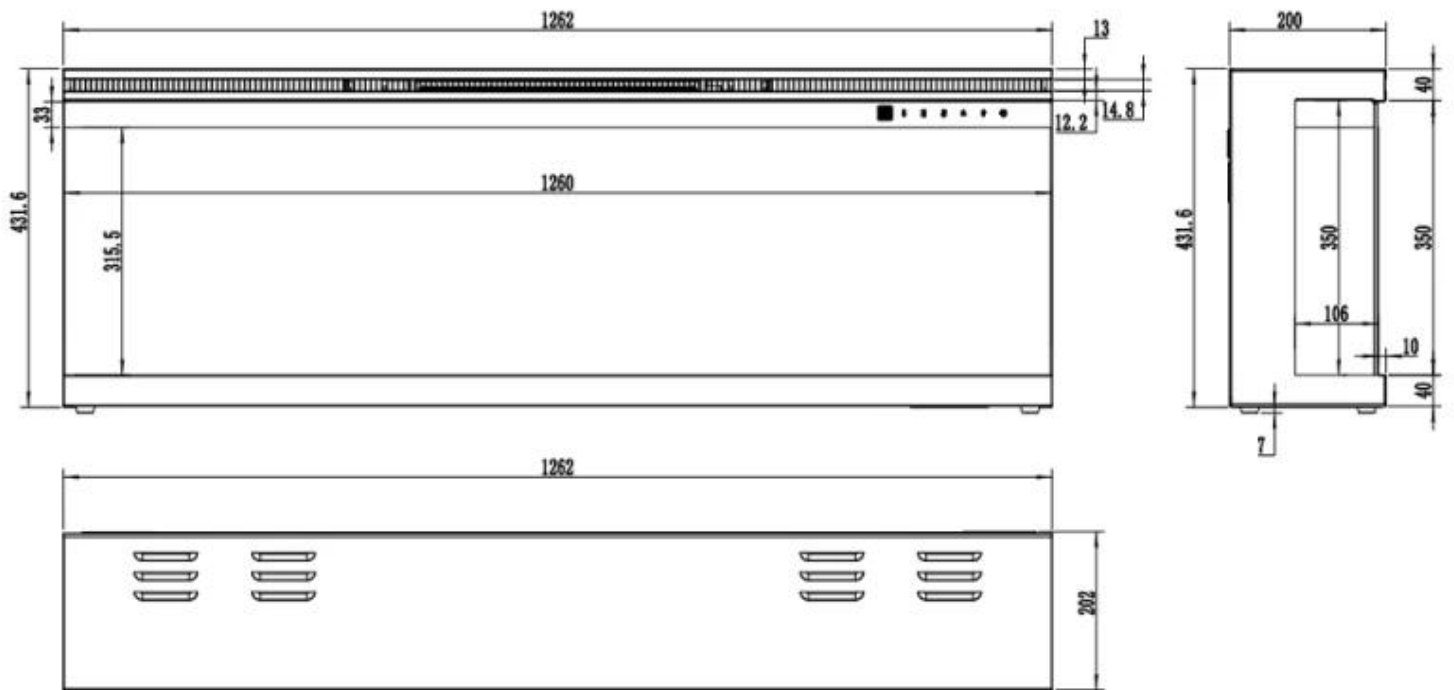

Uiterlijk

Interieur	Zwart
Materiaal	Glas
Materiaal	Metaal
Kleur	Zwart
Decoratie	Houten stammen
Decoratie	Kristallen
Glas inbegrepen	Ja
Glas hoogte	30,4 cm
Glas lengte	150,1 cm
Glas lengte	137,4 cm
Glas lengte	112 cm
Glas lengte	99,3 cm
Glas lengte	168 cm

Type

Montage	Muur-gemonteerde elektrische haard
Montage	1-zijdige inbouw elektrische haard
Certificering	CE
Vlammenvzicht	Voorkant
Gebruik	Binnen

Garantie

2 jaar

Afmeting

	16,8 cm
Lengte/breedte	183 cm
Lengte/breedte	165,1 cm
Lengte/breedte	152,4 cm
Lengte/breedte	127 cm
Lengte/breedte	114,3 cm
Hoogte	45,4 cm
Diepte	16,8 cm
Kabellengte	180 cm

UCKFIELD - 152.4 CM

UCKFIELD - 126.2 CM

UCKFIELD - 106.6 CM

UCKFIELD - 165.1 CM

UCKFIELD - 182.8 CM