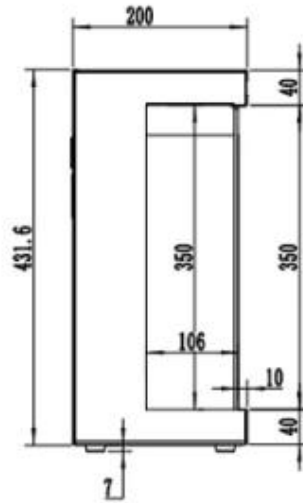

Uiterlijk

Interieur	Zwart
Materiaal	Glas
Materiaal	Metaal
Kleur	Zwart
Decoratie	Houten stammen
Decoratie	Kristallen
Glas inbegrepen	Ja
Glas hoogte	30,4 cm
Glas lengte	150,1 cm
Glas lengte	137,4 cm
Glas lengte	112 cm
Glas lengte	99,3 cm
Glas lengte	168 cm

Type

Montage	Muur-gemonteerde elektrische haard
Montage	1-zijdige inbouw elektrische haard
Certificering	CE
Vlammenvzicht	Voorkant
Gebruik	Binnen

Garantie

2 jaar

Afmeting

	16,8 cm
Lengte/breedte	183 cm
Lengte/breedte	165,1 cm
Lengte/breedte	152,4 cm
Lengte/breedte	127 cm
Lengte/breedte	114,3 cm
Hoogte	45,4 cm
Diepte	16,8 cm
Kabellengte	180 cm

UCKFIELD - 152.4 CM

UCKFIELD - 126.2 CM

UCKFIELD - 106.6 CM

UCKFIELD - 165.1 CM

UCKFIELD - 182.8 CM