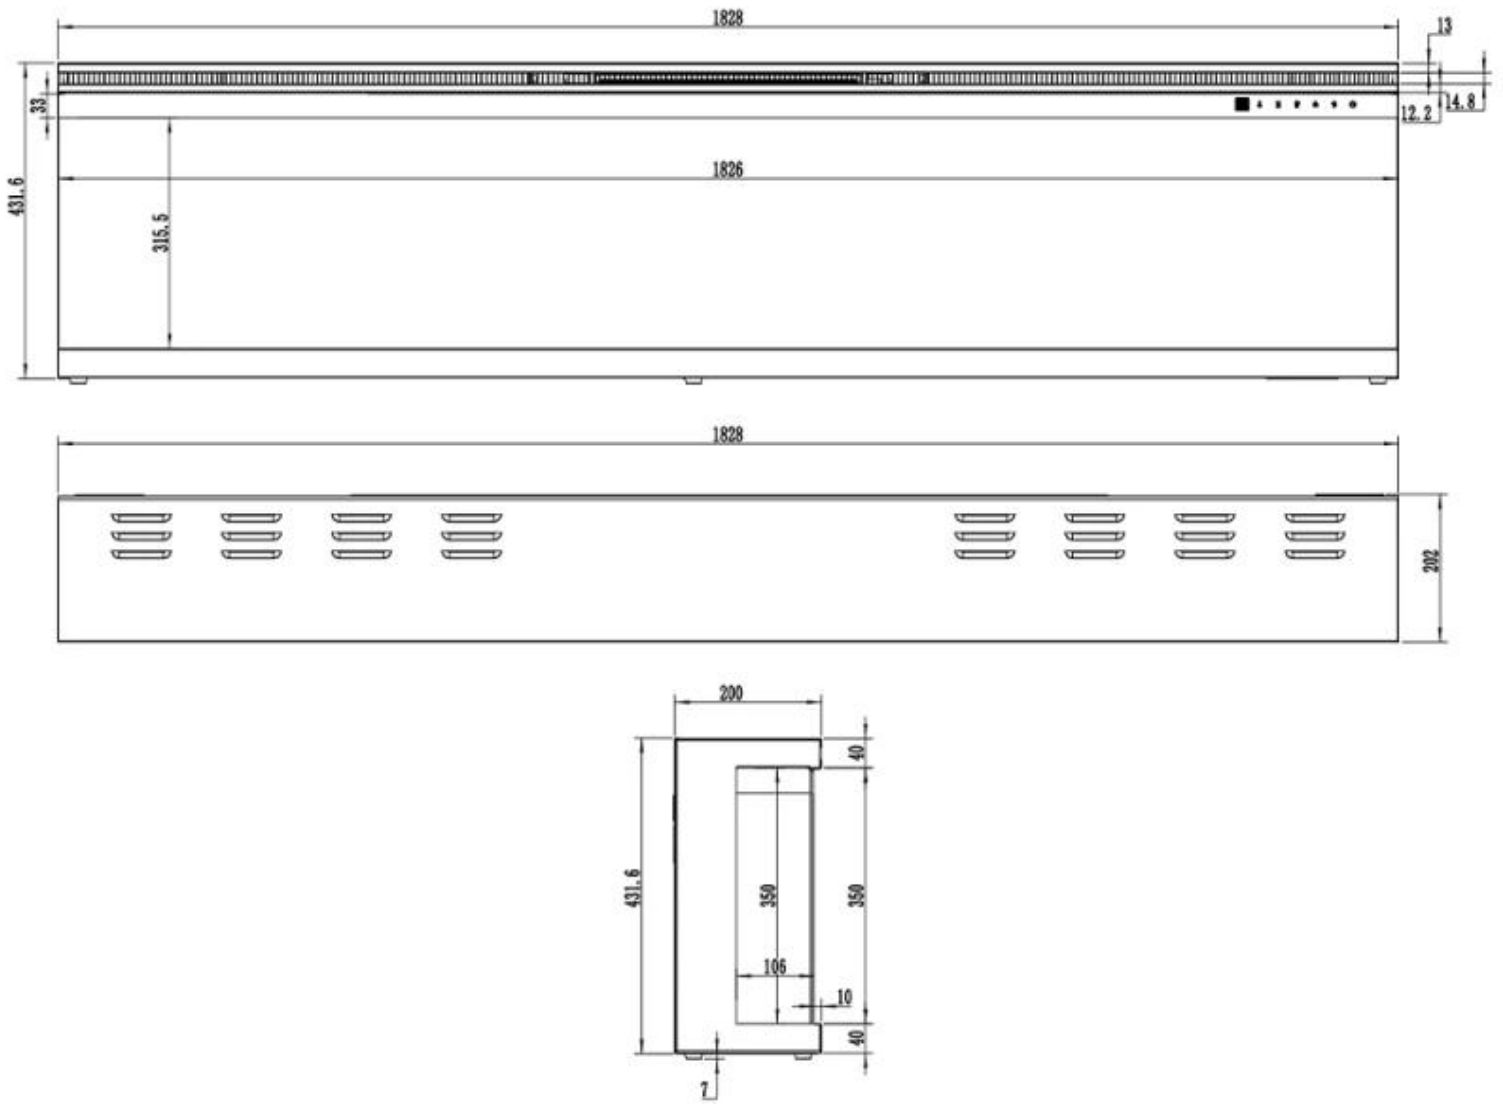

Type

Vlammenzicht	Voorkant
--------------	----------

Uiterlijk

Decoratie	Houten stammen
-----------	----------------

Decoratie	Kristallen
-----------	------------

Uiterlijk

Glas hoogte	30,4 cm
-------------	---------

Uiterlijk

Glas inbegrepen	Ja
-----------------	----

Uiterlijk

Glas lengte	112 cm
-------------	--------

Glas lengte	137,4 cm
-------------	----------

Glas lengte	150,1 cm
-------------	----------

Glas lengte	168 cm
-------------	--------

Glas lengte	99,3 cm
-------------	---------

Uiterlijk

Interieur	Zwart
-----------	-------

Kleur	Zwart
-------	-------

Materiaal	Glas
-----------	------

Materiaal	Metaal
-----------	--------

UCKFIELD - 152.4 CM

UCKFIELD - 126.2 CM

UCKFIELD - 106.6 CM

UCKFIELD - 165.1 CM

UCKFIELD - 182.8 CM