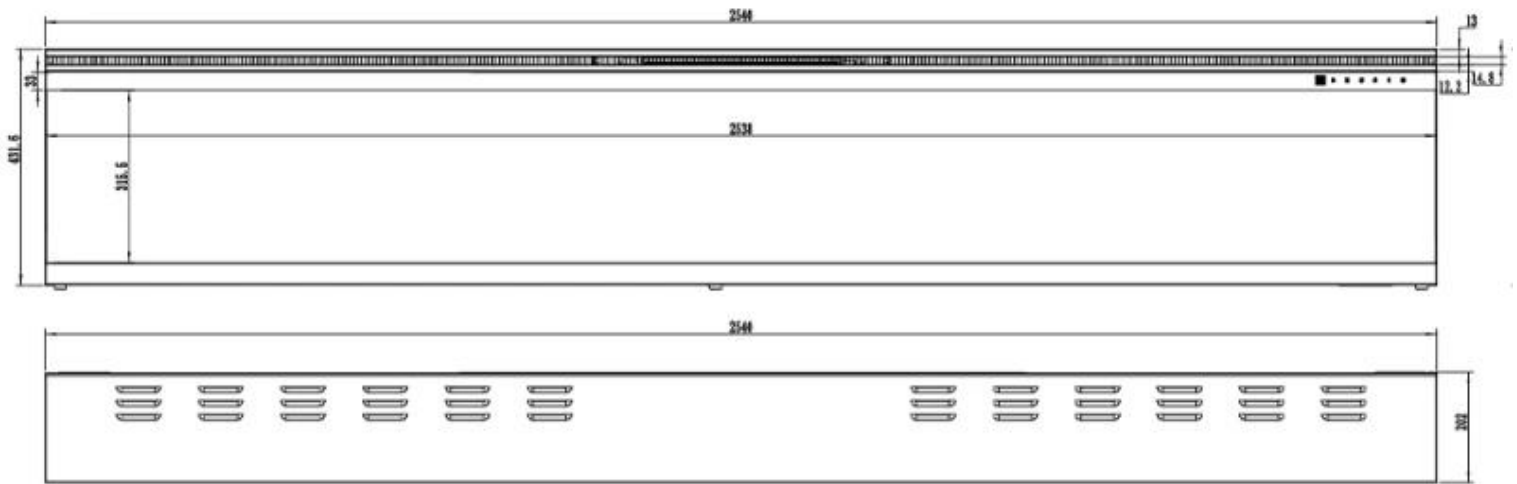

Uiterlijk

Glas inbegrepen	Ja
-----------------	----

Uiterlijk

Glas lengte	112 cm
-------------	--------

Glas lengte	137,4 cm
-------------	----------

Glas lengte	150,1 cm
-------------	----------

Glas lengte	168 cm
-------------	--------

Glas lengte	99,3 cm
-------------	---------

Uiterlijk

Interieur	Zwart
-----------	-------

Kleur	Zwart
-------	-------

Materiaal	Glas
-----------	------

Materiaal	Metaal
-----------	--------

UCKFIELD - 152.4 CM

UCKFIELD - 126.2 CM

UCKFIELD - 106.6 CM

UCKFIELD - 165.1 CM

UCKFIELD - 182.8 CM