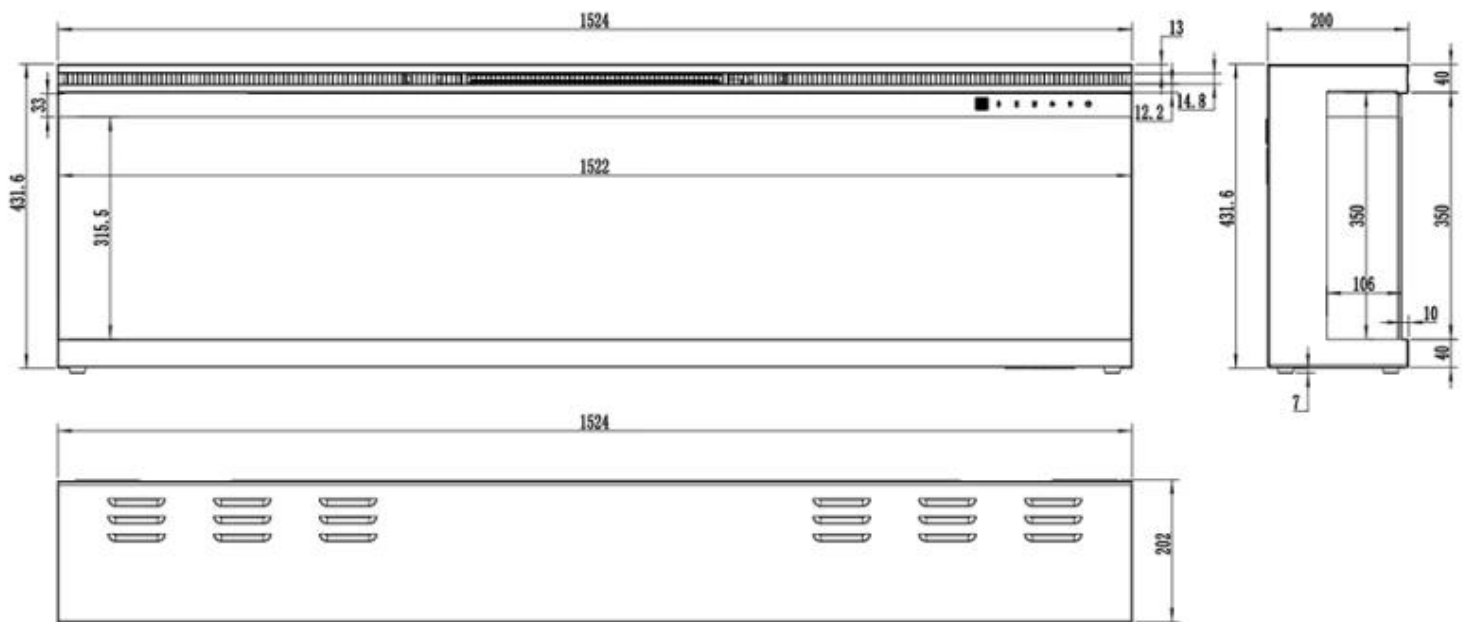

Belangrijke specificaties

Producttype	Muur-gemonteerde elektrische haard
Producttype	1-zijdige inbouw elektrische haard
Certificering	CE
Gebruik	Binnen
Garantie	2 Jaren

Afmetingen en gewicht

	16,8 cm
Lengte/breedte	114,3 cm
Lengte/breedte	183 cm
Lengte/breedte	165,1 cm
Lengte/breedte	152,4 cm
Lengte/breedte	127 cm
Hoogte	45,4 cm
Diepte	16,8 cm
Kabellengte	180 cm

Materiaal en uiterlijk

Materiaal	Glas
Materiaal	Metaal
Kleur	Zwart

Interieur (kleur/materiaal)	Zwart
Vlamzicht	Voorkant
Decoratie	Kristallen
Decoratie	Houten stammen
Glas inbegrepen	Ja
Glas hoogte	30,4 cm
Glas lengte	168 cm
Glas lengte	150,1 cm
Glas lengte	137,4 cm
Glas lengte	112 cm
Glas lengte	99,3 cm

Installatiedetails

Rookkanaal/schoorsteen	Niet vereist
Stroomvereisten	220-240V
Stroomvereisten	Ja

UCKFIELD - 152.4 CM

UCKFIELD - 126.2 CM

UCKFIELD - 106.6 CM

UCKFIELD - 165.1 CM

UCKFIELD - 182.8 CM