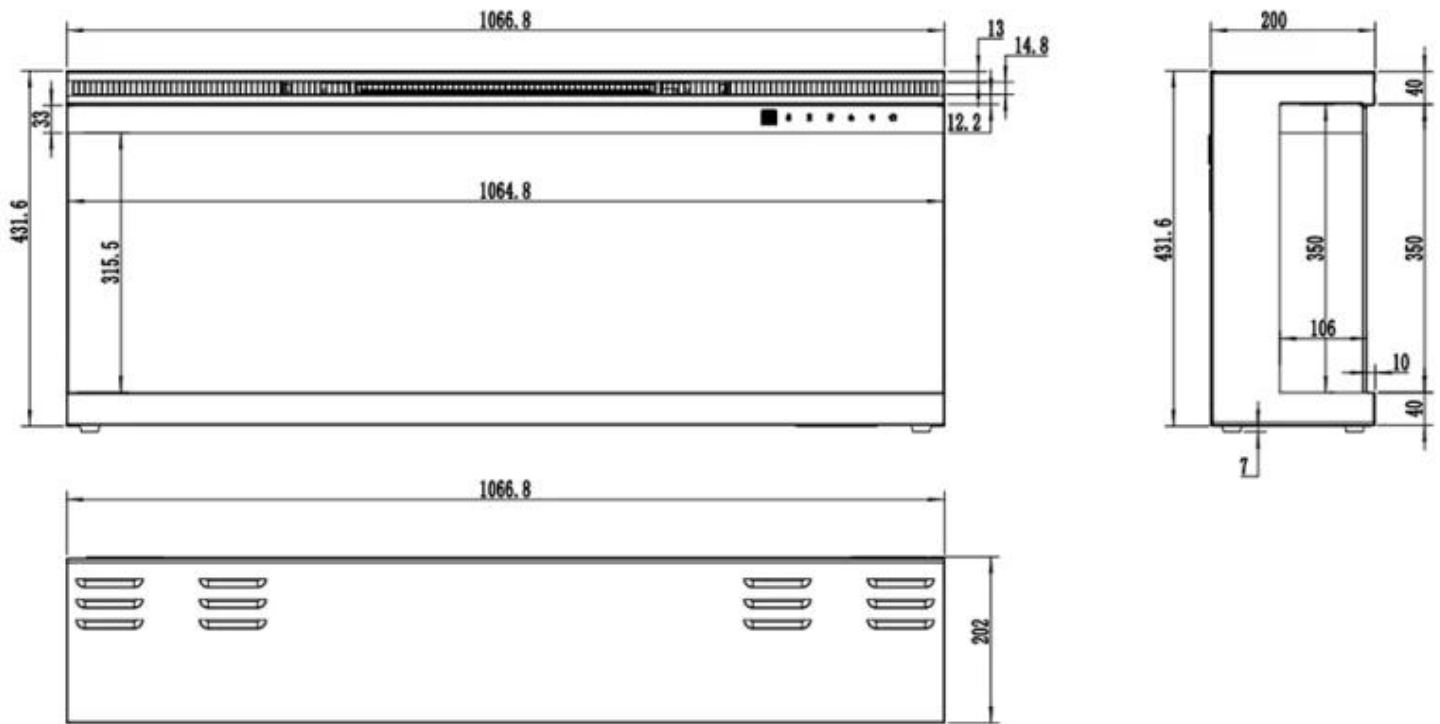

Uiterlijk

Glas inbegrepen	Ja
-----------------	----

Uiterlijk

Glas lengte	112 cm
-------------	--------

Glas lengte	137,4 cm
-------------	----------

Glas lengte	150,1 cm
-------------	----------

Glas lengte	168 cm
-------------	--------

Glas lengte	99,3 cm
-------------	---------

Uiterlijk

Interieur	Zwart
-----------	-------

Kleur	Zwart
-------	-------

Materiaal	Glas
-----------	------

Materiaal	Metaal
-----------	--------

UCKFIELD - 152.4 CM

UCKFIELD - 126.2 CM

UCKFIELD - 106.6 CM

UCKFIELD - 165.1 CM

UCKFIELD - 182.8 CM