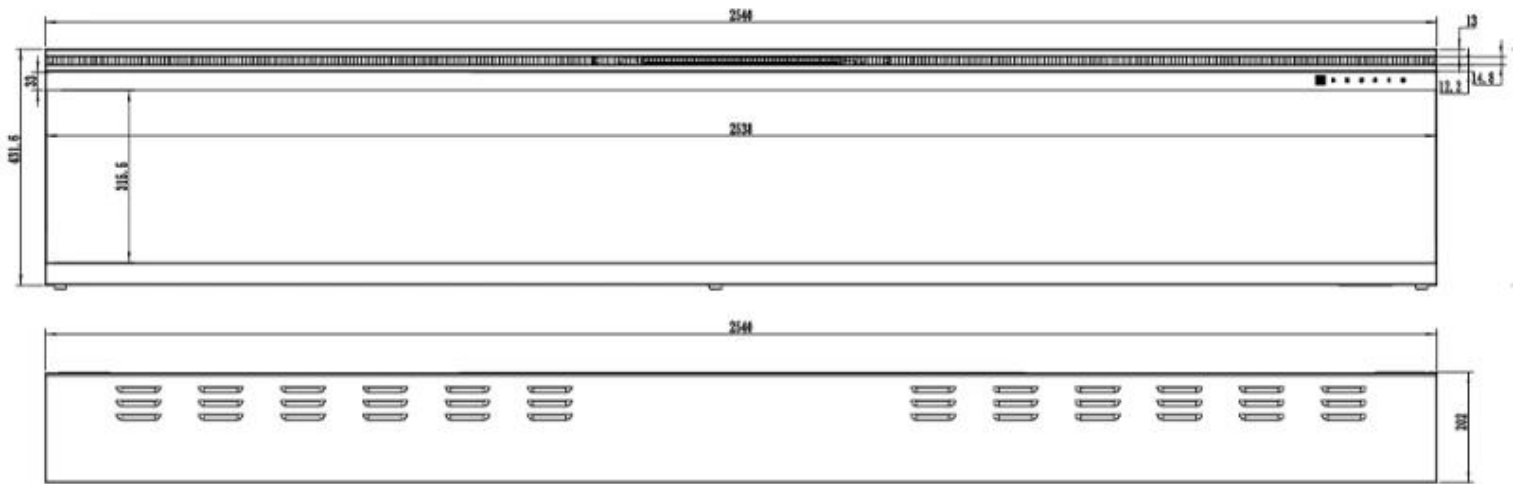

Materiaal en uiterlijk

Materiaal	Glas
Materiaal	Metaal
Kleur	Zwart

Interieur (kleur/materiaal)	Zwart
Vlamzicht	Voorkant
Decoratie	Kristallen
Decoratie	Houten stammen
Glas inbegrepen	Ja
Glas hoogte	30,4 cm
Glas lengte	168 cm
Glas lengte	150,1 cm
Glas lengte	137,4 cm
Glas lengte	112 cm
Glas lengte	99,3 cm

Installatiedetails

Rookkanaal/schoorsteen	Niet vereist
Stroomvereisten	220-240V
Stroomvereisten	Ja

UCKFIELD - 152.4 CM

UCKFIELD - 126.2 CM

UCKFIELD - 106.6 CM

UCKFIELD - 165.1 CM

UCKFIELD - 182.8 CM