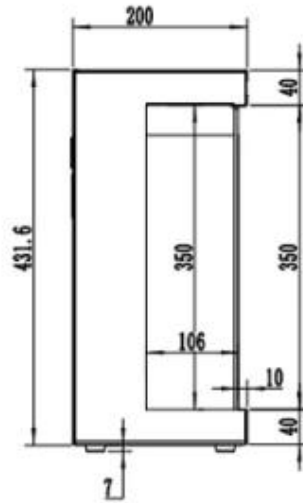

Belangrijke specificaties

Producttype	Muur-gemonteerde elektrische haard
Producttype	1-zijdige inbouw elektrische haard
Certificering	CE
Gebruik	Binnen
Garantie	2 Jaren

Afmetingen en gewicht

	16,8 cm
Lengte/breedte	114,3 cm
Lengte/breedte	183 cm
Lengte/breedte	165,1 cm
Lengte/breedte	152,4 cm
Lengte/breedte	127 cm
Hoogte	45,4 cm
Diepte	16,8 cm
Kabellengte	180 cm

Materiaal en uiterlijk

Materiaal	Glas
Materiaal	Metaal
Kleur	Zwart

Interieur (kleur/materiaal)	Zwart
Vlamzicht	Voorkant
Decoratie	Kristallen
Decoratie	Houten stammen
Glas inbegrepen	Ja
Glas hoogte	30,4 cm
Glas lengte	168 cm
Glas lengte	150,1 cm
Glas lengte	137,4 cm
Glas lengte	112 cm
Glas lengte	99,3 cm

Installatiedetails

Rookkanaal/schoorsteen	Niet vereist
Stroomvereisten	220-240V
Stroomvereisten	Ja

UCKFIELD - 152.4 CM

UCKFIELD - 126.2 CM

UCKFIELD - 106.6 CM

UCKFIELD - 165.1 CM

UCKFIELD - 182.8 CM