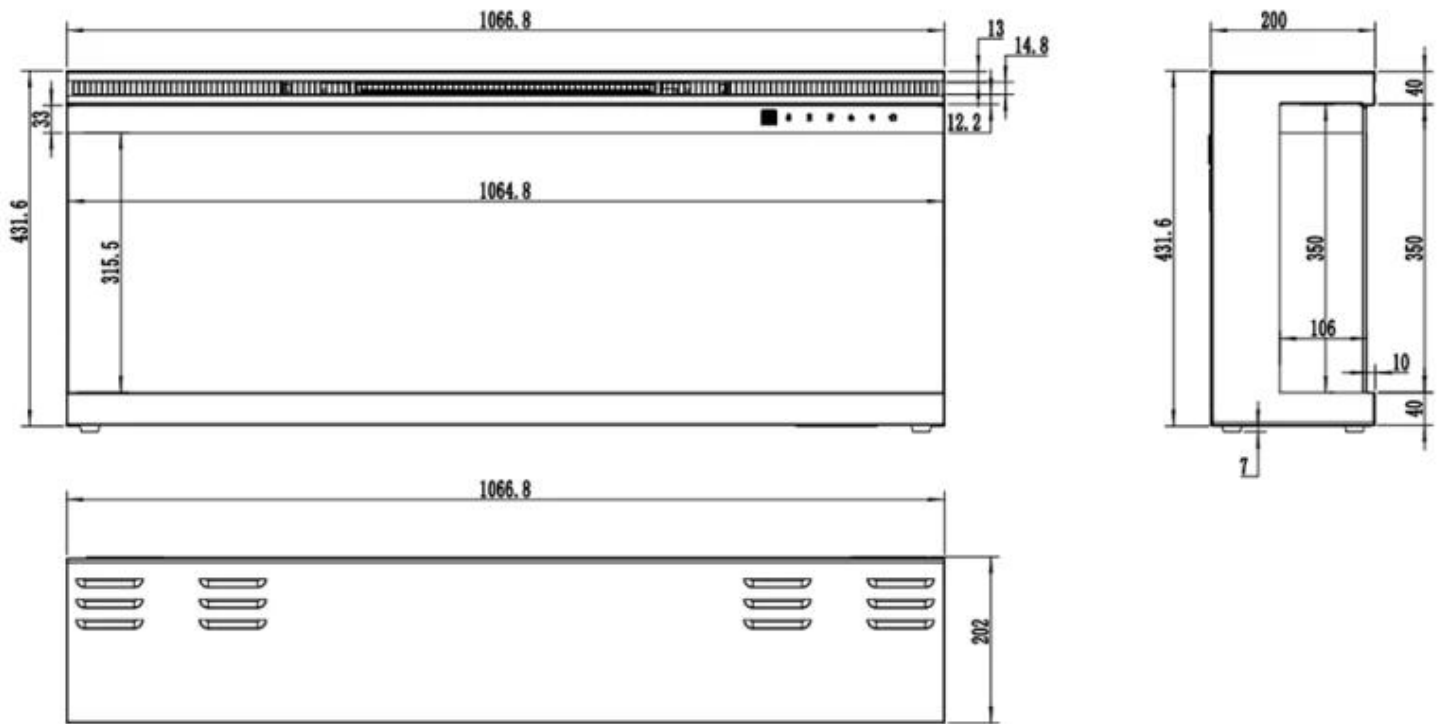

Uiterlijk

Interieur	Zwart
Materiaal	Glas
Materiaal	Metaal
Kleur	Zwart
Decoratie	Houten stammen
Decoratie	Kristallen
Glas inbegrepen	Ja
Glas hoogte	30,4 cm
Glas lengte	150,1 cm
Glas lengte	137,4 cm
Glas lengte	112 cm
Glas lengte	99,3 cm
Glas lengte	168 cm

Type

Montage	Muur-gemonteerde elektrische haard
Montage	1-zijdige inbouw elektrische haard
Certificering	CE
Vlammenvzicht	Voorkant
Gebruik	Binnen

Garantie

2 jaar

Afmeting

	16,8 cm
Lengte/breedte	183 cm
Lengte/breedte	165,1 cm
Lengte/breedte	152,4 cm
Lengte/breedte	127 cm
Lengte/breedte	114,3 cm
Hoogte	45,4 cm
Diepte	16,8 cm
Kabellengte	180 cm

UCKFIELD - 152.4 CM

UCKFIELD - 126.2 CM

UCKFIELD - 106.6 CM

UCKFIELD - 165.1 CM

UCKFIELD - 182.8 CM