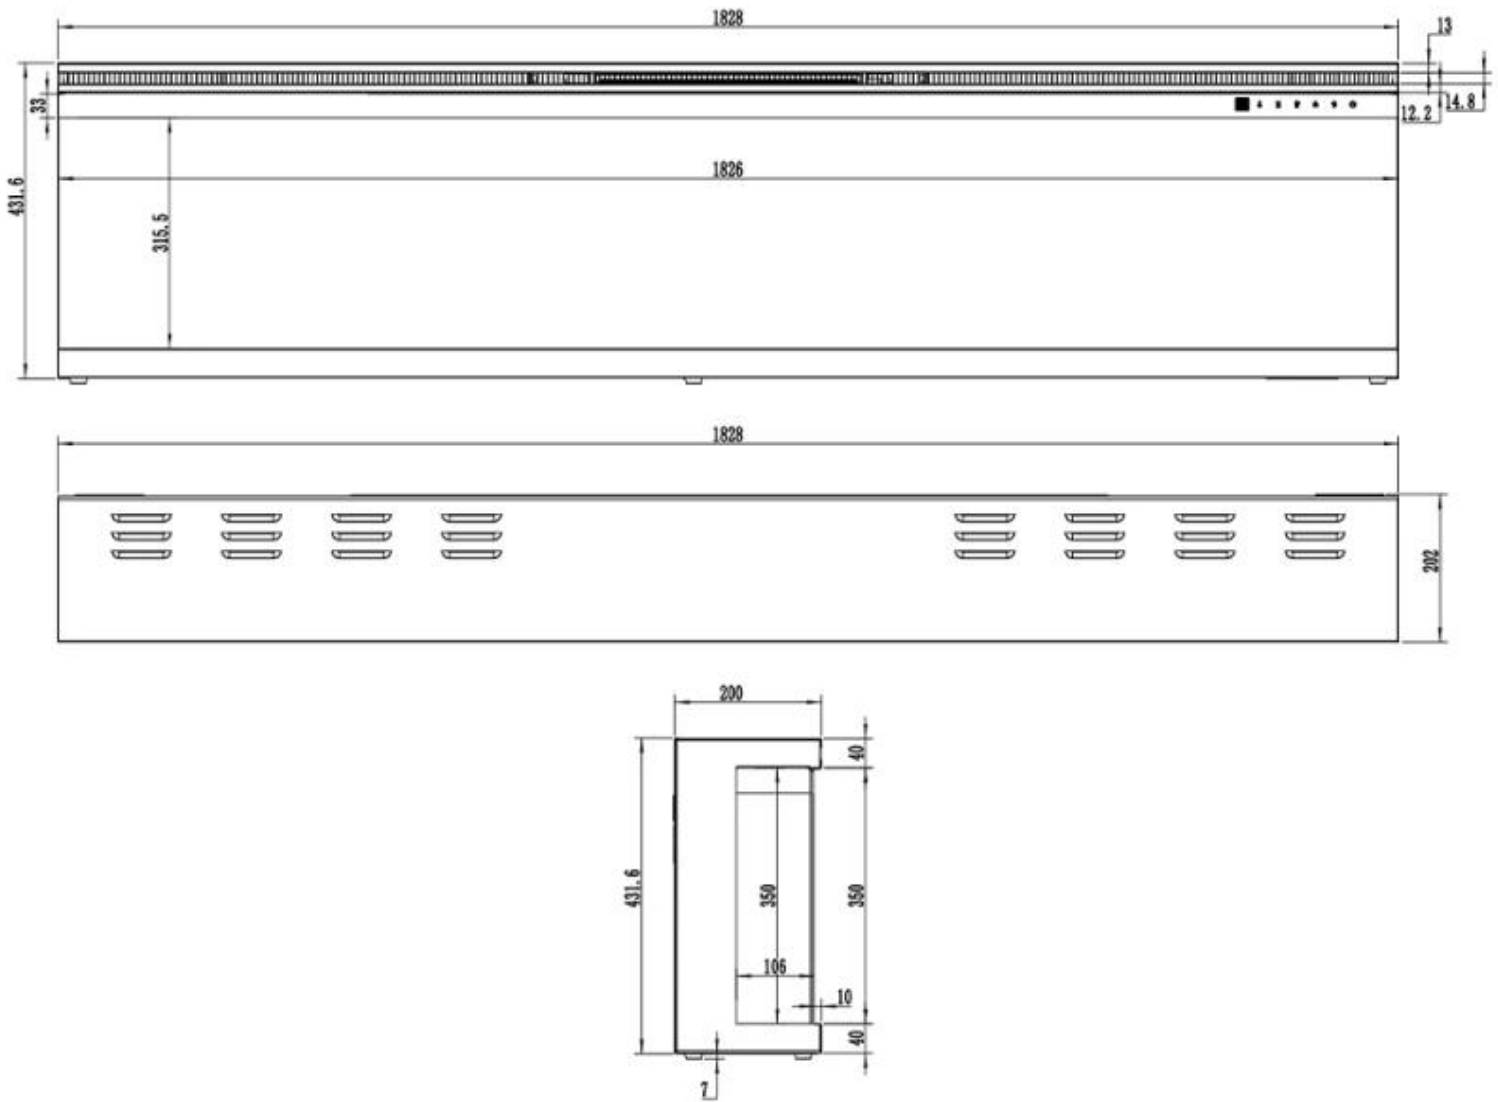

Belangrijke specificaties

Producttype	Muur-gemonteerde elektrische haard
Producttype	1-zijdige inbouw elektrische haard
Certificering	CE
Gebruik	Binnen
Garantie	2 Jaren

Afmetingen en gewicht

	16,8 cm
Lengte/breedte	114,3 cm
Lengte/breedte	183 cm
Lengte/breedte	165,1 cm
Lengte/breedte	152,4 cm
Lengte/breedte	127 cm
Hoogte	45,4 cm
Diepte	16,8 cm
Kabellengte	180 cm

Materiaal en uiterlijk

Materiaal	Glas
Materiaal	Metaal
Kleur	Zwart

Interieur (kleur/materiaal)	Zwart
Vlamzicht	Voorkant
Decoratie	Kristallen
Decoratie	Houten stammen
Glas inbegrepen	Ja
Glas hoogte	30,4 cm
Glas lengte	168 cm
Glas lengte	150,1 cm
Glas lengte	137,4 cm
Glas lengte	112 cm
Glas lengte	99,3 cm

Installatiedetails

Rookkanaal/schoorsteen	Niet vereist
Stroomvereisten	220-240V
Stroomvereisten	Ja

UCKFIELD - 152.4 CM

UCKFIELD - 126.2 CM

UCKFIELD - 106.6 CM

UCKFIELD - 165.1 CM

UCKFIELD - 182.8 CM