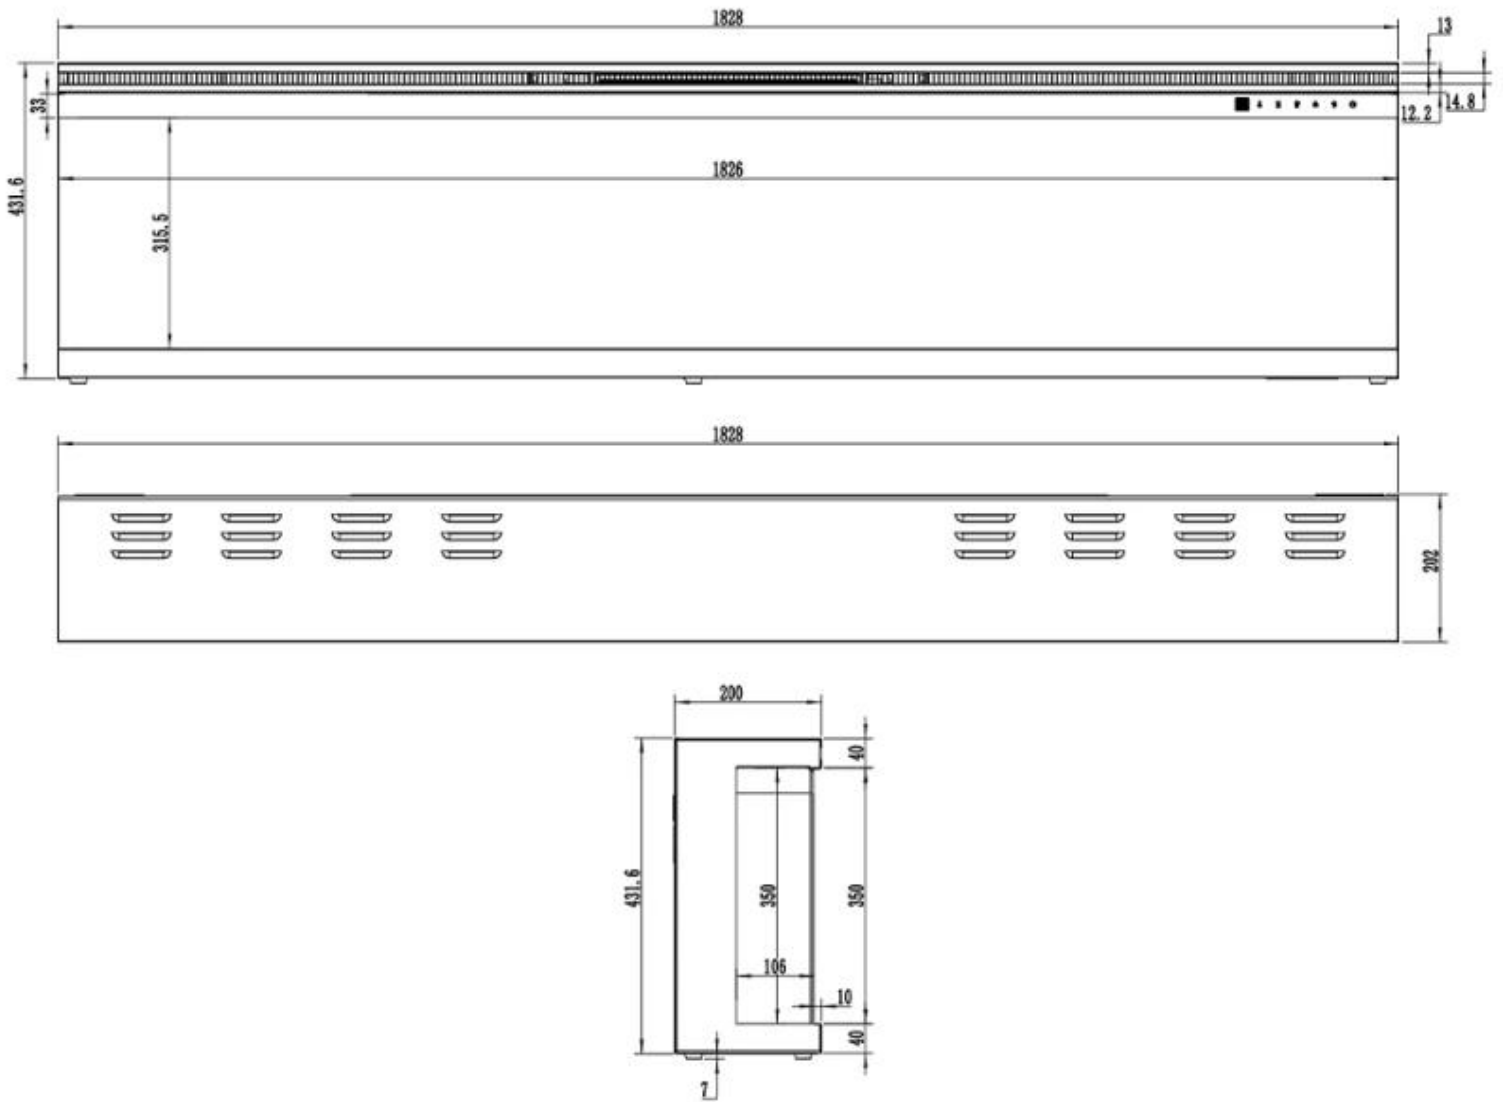

Uiterlijk

Interieur	Zwart
Materiaal	Glas
Materiaal	Metaal
Kleur	Zwart
Decoratie	Houten stammen
Decoratie	Kristallen
Glas inbegrepen	Ja
Glas hoogte	30,4 cm
Glas lengte	150,1 cm
Glas lengte	137,4 cm
Glas lengte	112 cm
Glas lengte	99,3 cm
Glas lengte	168 cm

Type

Montage	Muur-gemonteerde elektrische haard
Montage	1-zijdige inbouw elektrische haard
Certificering	CE
Vlammenvzicht	Voorkant
Gebruik	Binnen

Garantie

2 jaar

Afmeting

	16,8 cm
Lengte/breedte	183 cm
Lengte/breedte	165,1 cm
Lengte/breedte	152,4 cm
Lengte/breedte	127 cm
Lengte/breedte	114,3 cm
Hoogte	45,4 cm
Diepte	16,8 cm
Kabellengte	180 cm

UCKFIELD - 152.4 CM

UCKFIELD - 126.2 CM

UCKFIELD - 106.6 CM

UCKFIELD - 165.1 CM

UCKFIELD - 182.8 CM