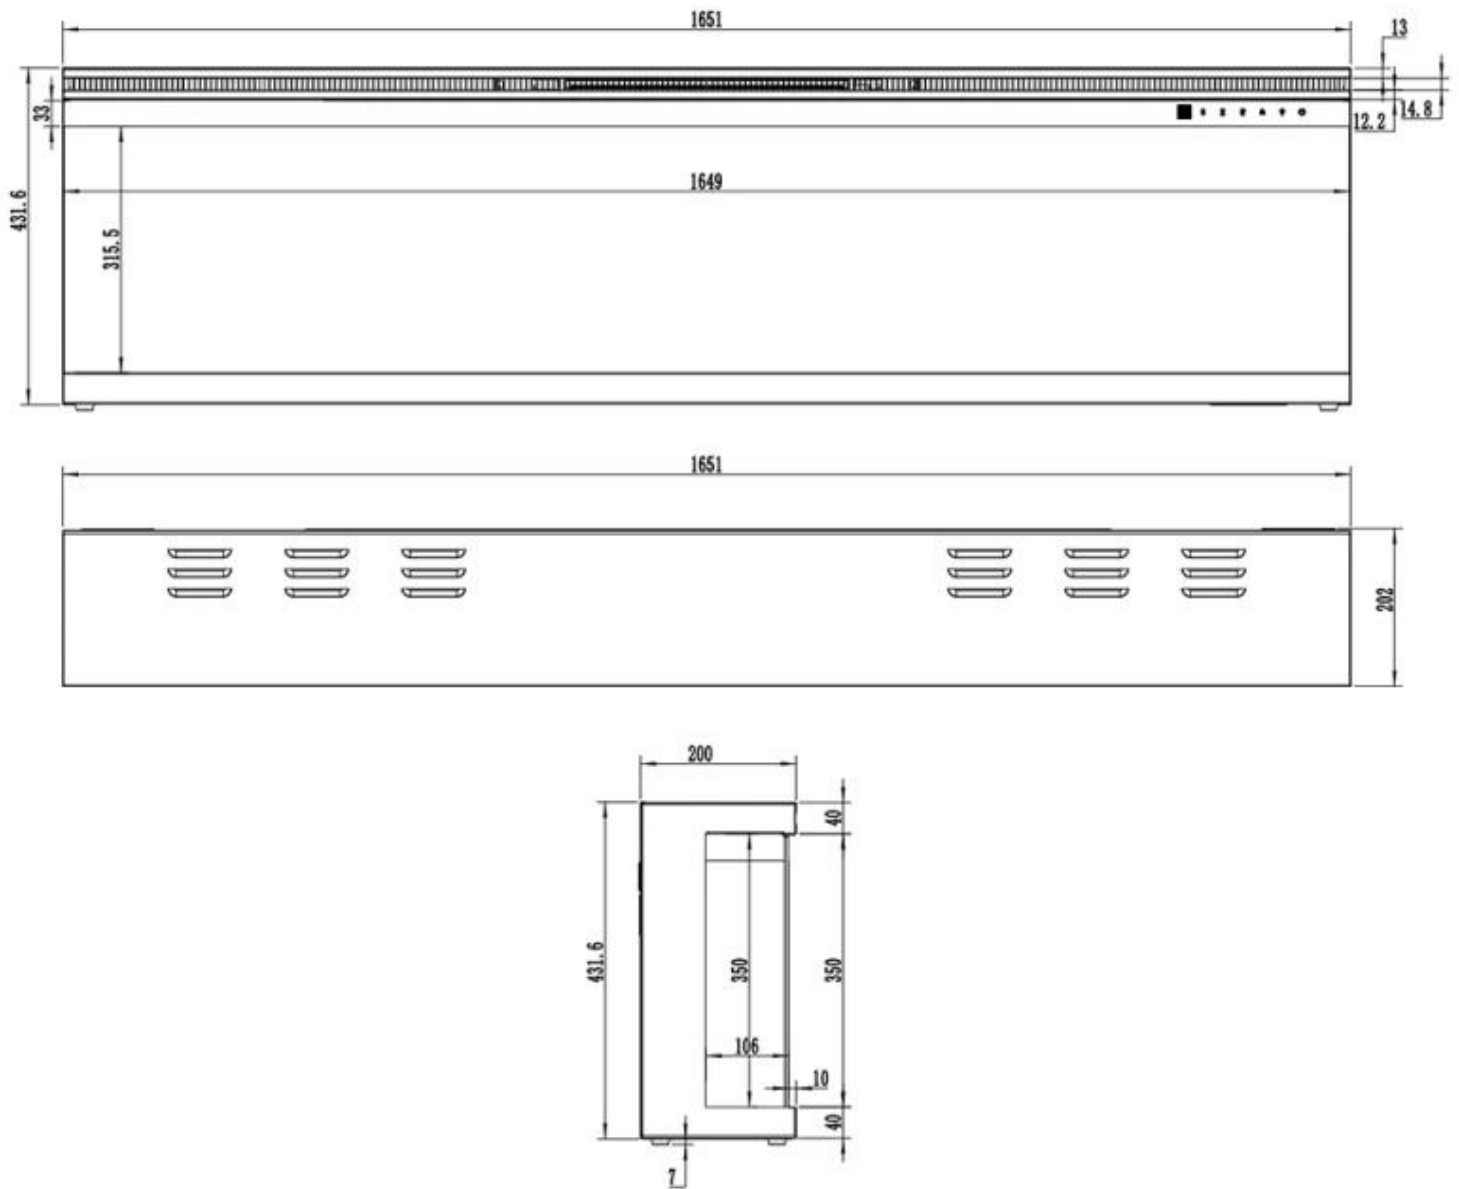

Type

Vlammenzicht	Voorkant
--------------	----------

Uiterlijk

Decoratie	Houten stammen
-----------	----------------

Decoratie	Kristallen
-----------	------------

Uiterlijk

Glas hoogte	30,4 cm
-------------	---------

Uiterlijk

Glas inbegrepen	Ja
-----------------	----

Uiterlijk

Glas lengte	112 cm
-------------	--------

Glas lengte	137,4 cm
-------------	----------

Glas lengte	150,1 cm
-------------	----------

Glas lengte	168 cm
-------------	--------

Glas lengte	99,3 cm
-------------	---------

Uiterlijk

Interieur	Zwart
-----------	-------

Kleur	Zwart
-------	-------

Materiaal	Glas
-----------	------

Materiaal	Metaal
-----------	--------

UCKFIELD - 152.4 CM

UCKFIELD - 126.2 CM

UCKFIELD - 106.6 CM

UCKFIELD - 165.1 CM

UCKFIELD - 182.8 CM