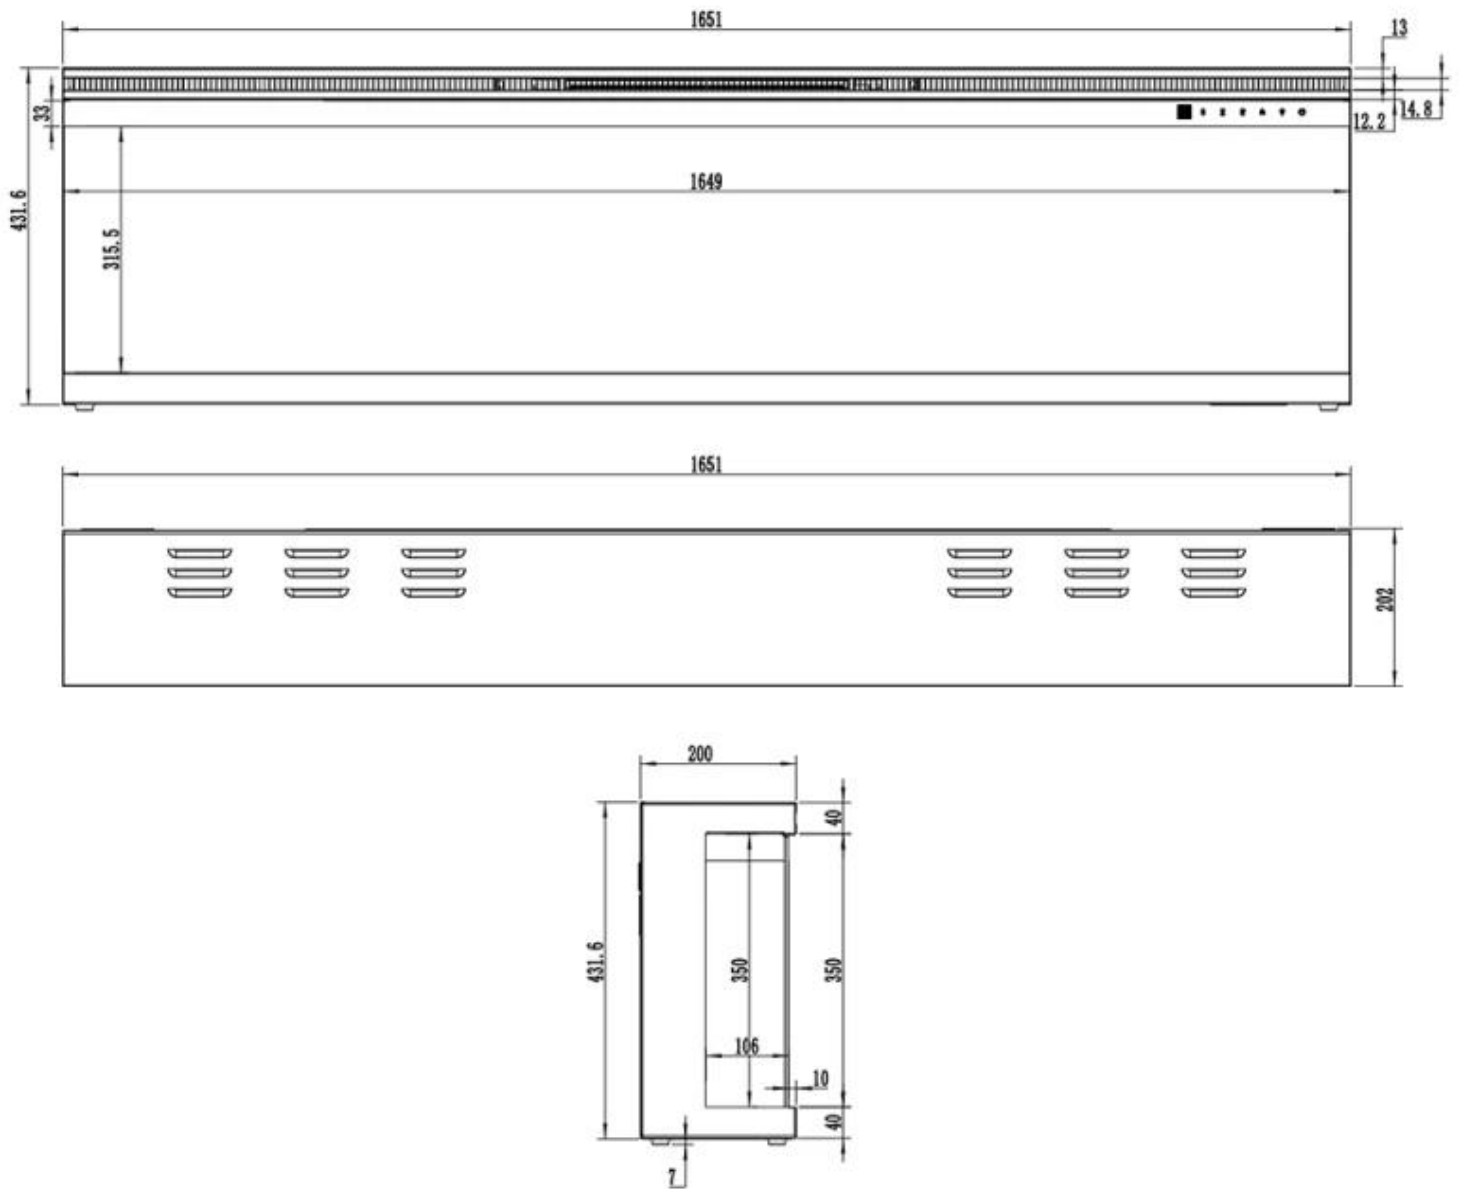

Uiterlijk

Interieur	Zwart
Materiaal	Glas
Materiaal	Metaal
Kleur	Zwart
Decoratie	Houten stammen
Decoratie	Kristallen
Glas inbegrepen	Ja
Glas hoogte	30,4 cm
Glas lengte	150,1 cm
Glas lengte	137,4 cm
Glas lengte	112 cm
Glas lengte	99,3 cm
Glas lengte	168 cm

Type

Montage	Muur-gemonteerde elektrische haard
Montage	1-zijdige inbouw elektrische haard
Certificering	CE
Vlammenvzicht	Voorkant
Gebruik	Binnen

Garantie

2 jaar

Afmeting

	16,8 cm
Lengte/breedte	183 cm
Lengte/breedte	165,1 cm
Lengte/breedte	152,4 cm
Lengte/breedte	127 cm
Lengte/breedte	114,3 cm
Hoogte	45,4 cm
Diepte	16,8 cm
Kabellengte	180 cm

UCKFIELD - 152.4 CM

UCKFIELD - 126.2 CM

UCKFIELD - 106.6 CM

UCKFIELD - 165.1 CM

UCKFIELD - 182.8 CM