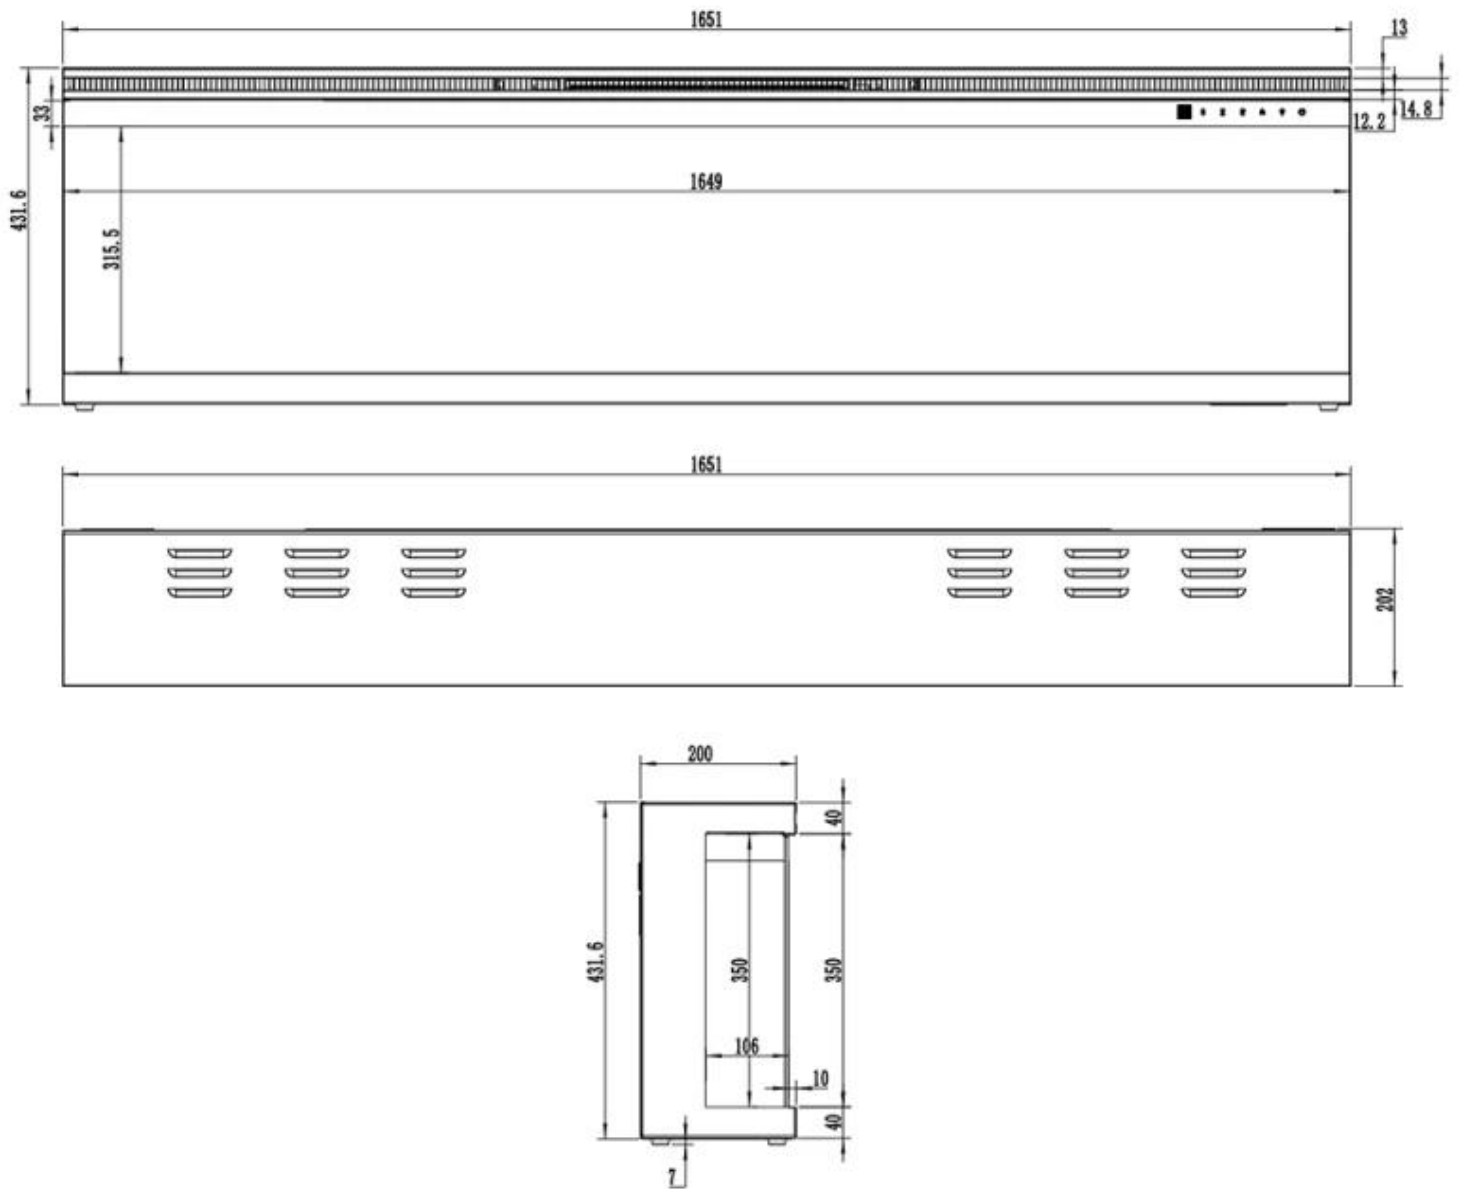

Belangrijke specificaties

Producttype	Muur-gemonteerde elektrische haard
Producttype	1-zijdige inbouw elektrische haard
Certificering	CE
Gebruik	Binnen
Garantie	2 Jaren

Afmetingen en gewicht

	16,8 cm
Lengte/breedte	114,3 cm
Lengte/breedte	183 cm
Lengte/breedte	165,1 cm
Lengte/breedte	152,4 cm
Lengte/breedte	127 cm
Hoogte	45,4 cm
Diepte	16,8 cm
Kabellengte	180 cm

Materiaal en uiterlijk

Materiaal	Glas
Materiaal	Metaal
Kleur	Zwart

Interieur (kleur/materiaal)	Zwart
Vlamzicht	Voorkant
Decoratie	Kristallen
Decoratie	Houten stammen
Glas inbegrepen	Ja
Glas hoogte	30,4 cm
Glas lengte	168 cm
Glas lengte	150,1 cm
Glas lengte	137,4 cm
Glas lengte	112 cm
Glas lengte	99,3 cm

Installatiedetails

Rookkanaal/schoorsteen	Niet vereist
Stroomvereisten	220-240V
Stroomvereisten	Ja

UCKFIELD - 152.4 CM

UCKFIELD - 126.2 CM

UCKFIELD - 106.6 CM

UCKFIELD - 165.1 CM

UCKFIELD - 182.8 CM