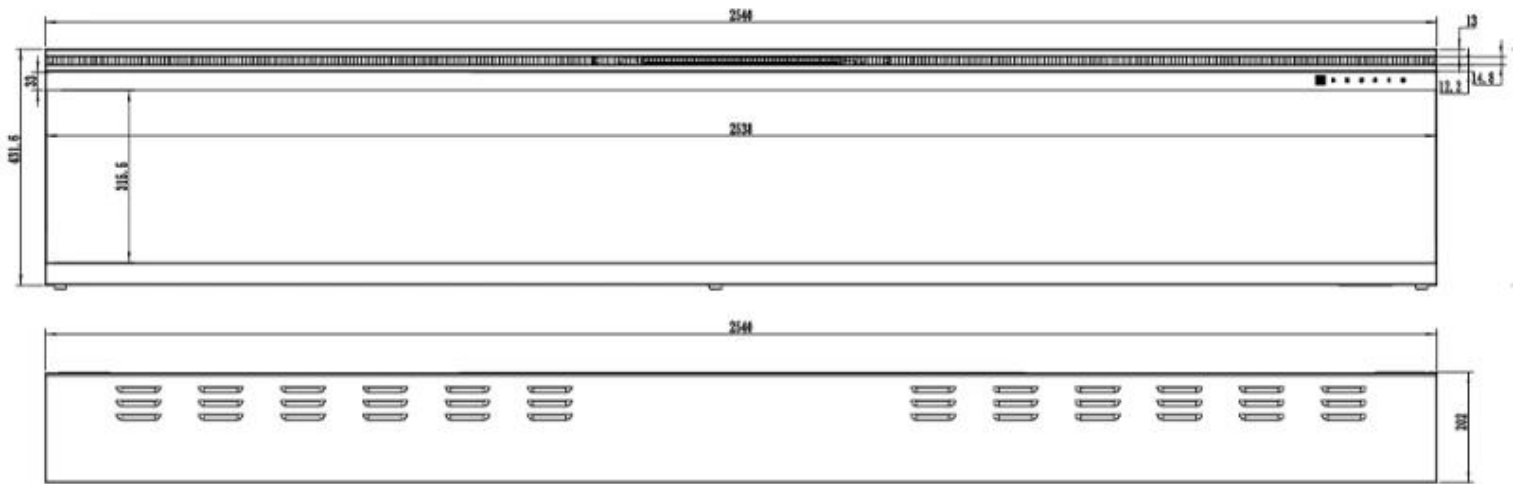

Uiterlijk

Interieur	Zwart
Materiaal	Glas
Materiaal	Metaal
Kleur	Zwart
Decoratie	Houten stammen
Decoratie	Kristallen
Glas inbegrepen	Ja
Glas hoogte	30,4 cm
Glas lengte	150,1 cm
Glas lengte	137,4 cm
Glas lengte	112 cm
Glas lengte	99,3 cm
Glas lengte	168 cm

Type

Montage	Muur-gemonteerde elektrische haard
Montage	1-zijdige inbouw elektrische haard
Certificering	CE
Vlammenvzicht	Voorkant
Gebruik	Binnen

Garantie

2 jaar

Afmeting

	16,8 cm
Lengte/breedte	183 cm
Lengte/breedte	165,1 cm
Lengte/breedte	152,4 cm
Lengte/breedte	127 cm
Lengte/breedte	114,3 cm
Hoogte	45,4 cm
Diepte	16,8 cm
Kabellengte	180 cm

UCKFIELD - 152.4 CM

UCKFIELD - 126.2 CM

UCKFIELD - 106.6 CM

UCKFIELD - 165.1 CM

UCKFIELD - 182.8 CM