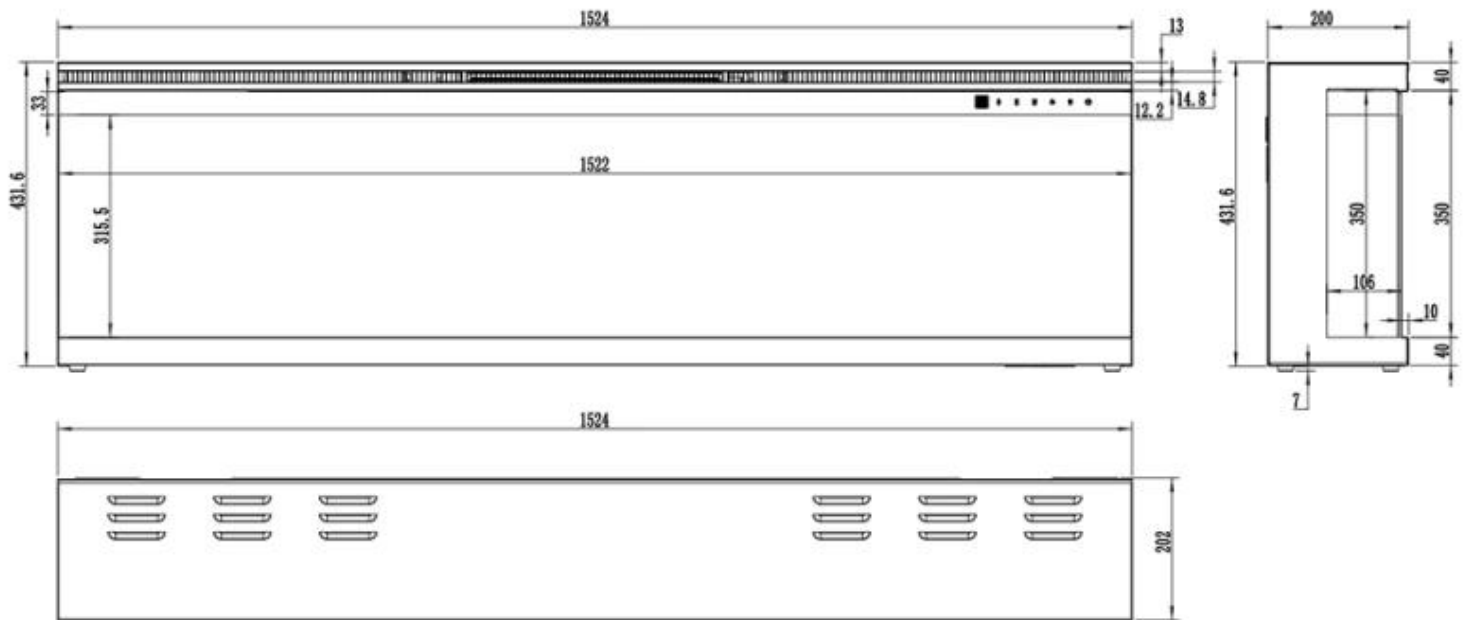

Uiterlijk

Interieur	Zwart
Materiaal	Glas
Materiaal	Metaal
Kleur	Zwart
Decoratie	Houten stammen
Decoratie	Kristallen
Glas inbegrepen	Ja
Glas hoogte	30,4 cm
Glas lengte	150,1 cm
Glas lengte	137,4 cm
Glas lengte	112 cm
Glas lengte	99,3 cm
Glas lengte	168 cm

Type

Montage	Muur-gemonteerde elektrische haard
Montage	1-zijdige inbouw elektrische haard
Certificering	CE
Vlammenvzicht	Voorkant
Gebruik	Binnen

Garantie

2 jaar

Afmeting

	16,8 cm
Lengte/breedte	183 cm
Lengte/breedte	165,1 cm
Lengte/breedte	152,4 cm
Lengte/breedte	127 cm
Lengte/breedte	114,3 cm
Hoogte	45,4 cm
Diepte	16,8 cm
Kabellengte	180 cm

UCKFIELD - 152.4 CM

UCKFIELD - 126.2 CM

UCKFIELD - 106.6 CM

UCKFIELD - 165.1 CM

UCKFIELD - 182.8 CM