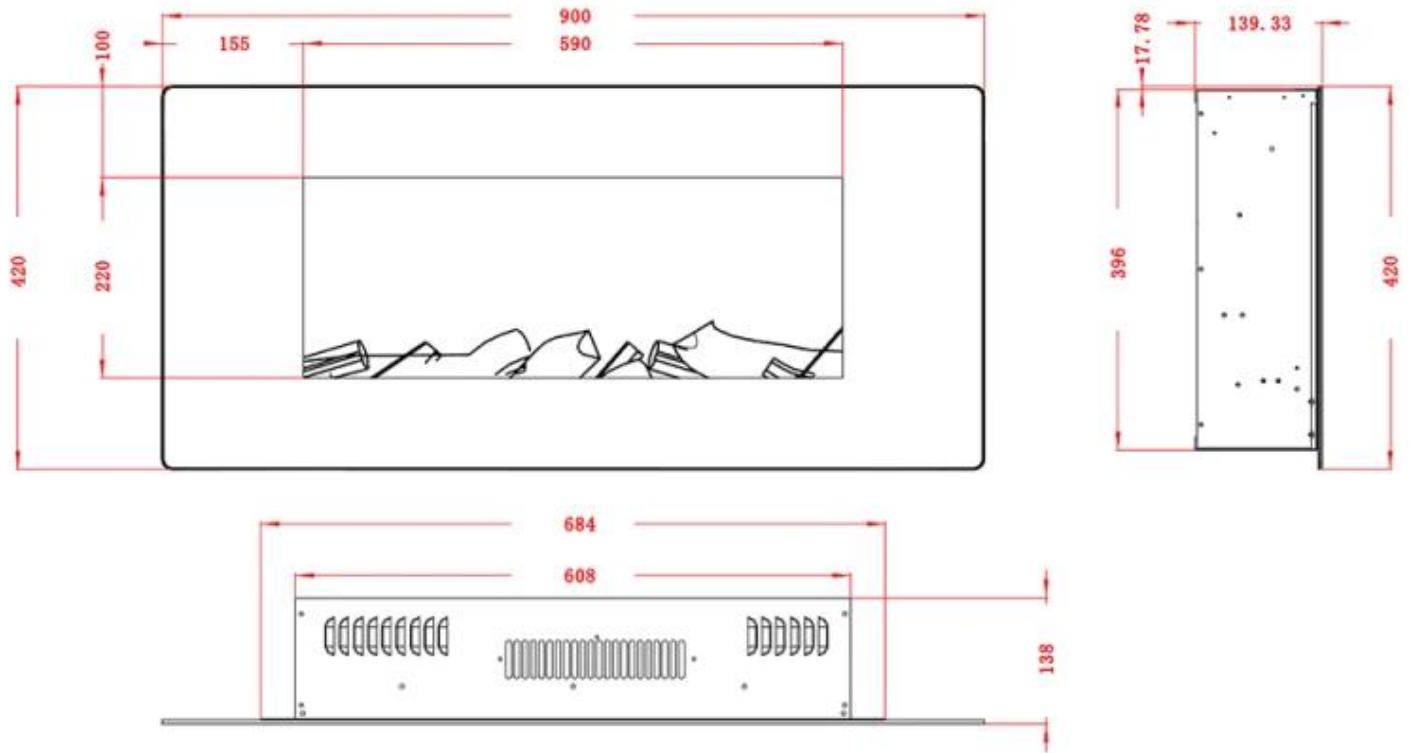

Afmeting

	13,6 cm
	13,7 cm
	13,9 cm

Afmeting

Hoogte	42 cm
Hoogte	49 cm
Hoogte	55,1 cm
Lengte/breedte	110 cm
Lengte/breedte	128 cm
Lengte/breedte	90 cm

Functie

Afstandsbediening	Ja - (inbegrepen)
Brandstof	Elektriciteit
Controle	Afstandsbediening
Controle	Bedieningspaneel

Uiterlijk

Glas hoogte	22 cm
-------------	-------

Uiterlijk

Glas inbegrepen	Ja
-----------------	----

Uiterlijk

Glas lengte	59 cm
-------------	-------

Glas lengte	83 cm
-------------	-------

Glas lengte	94 cm
-------------	-------

Uiterlijk

Interieur	Zwart
-----------	-------

Kleur	Zwart
-------	-------

Materiaal	Glas
-----------	------

Materiaal	Metaal
-----------	--------

ADLINGTON - 128 CM

ADLINGTON - 90 CM

ADLINGTON - 110 CM