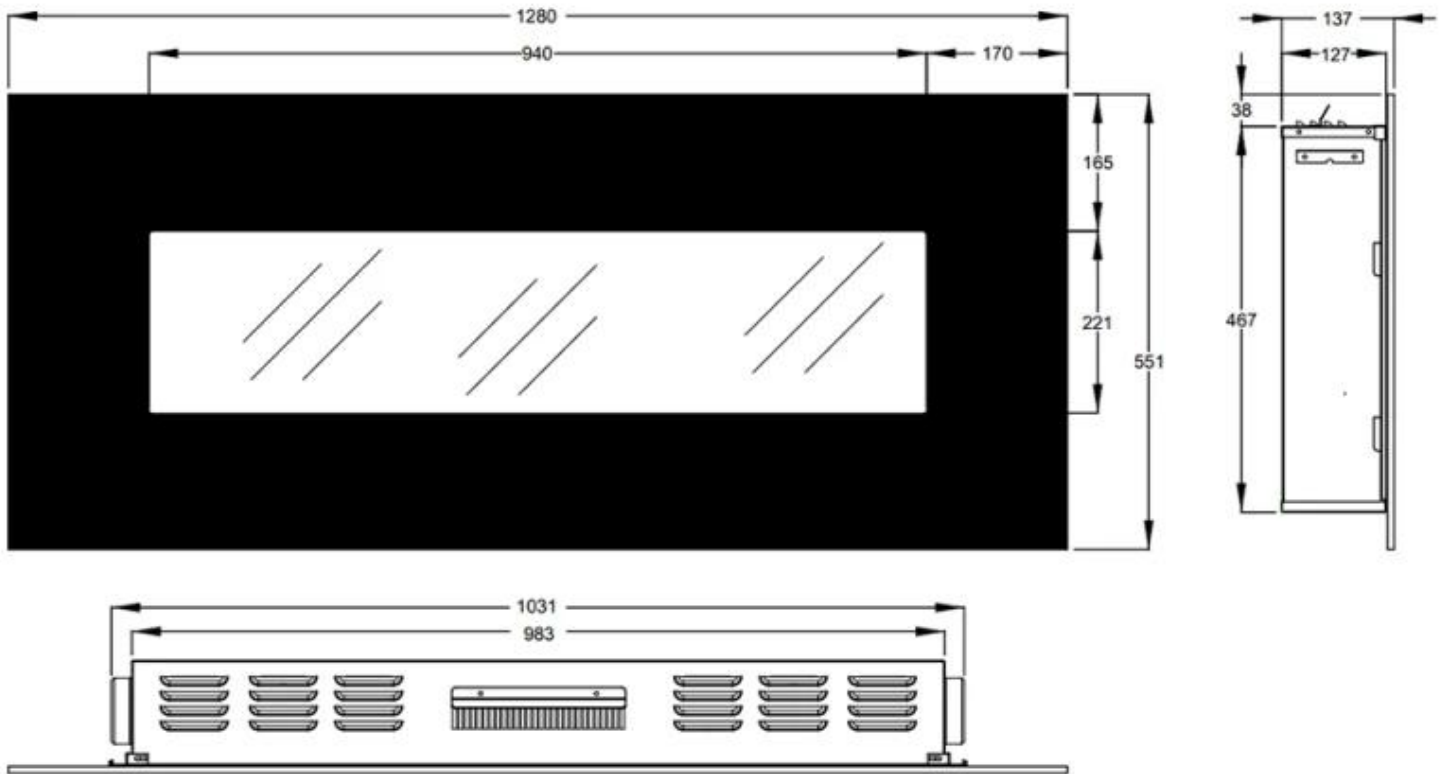

Uiterlijk

Interieur	Zwart
Materiaal	Glas
Materiaal	Metaal
Kleur	Zwart
Decoratie	Houten stammen
Glas inbegrepen	Ja
Glas hoogte	22 cm
Glas lengte	94 cm
Glas lengte	83 cm
Glas lengte	59 cm

Type

Montage	Muur-gemonteerde elektrische haard
Montage	1-zijdige inbouw elektrische haard
Certificering	CE
Vlammenzicht	Voorkant
Gebruik	Binnen
Garantie	2 jaar

Afmeting

	13,7 cm
--	---------

13,6 cm

13,9 cm

Lengte/breedte 128 cm

Lengte/breedte 110 cm

Lengte/breedte 90 cm

Hoogte 55,1 cm

Hoogte 49 cm

Hoogte 42 cm

Diepte 13,6 cm

Diepte 14 cm

Diepte 13,7 cm

ADLINGTON - 128 CM

ADLINGTON - 90 CM

ADLINGTON - 110 CM