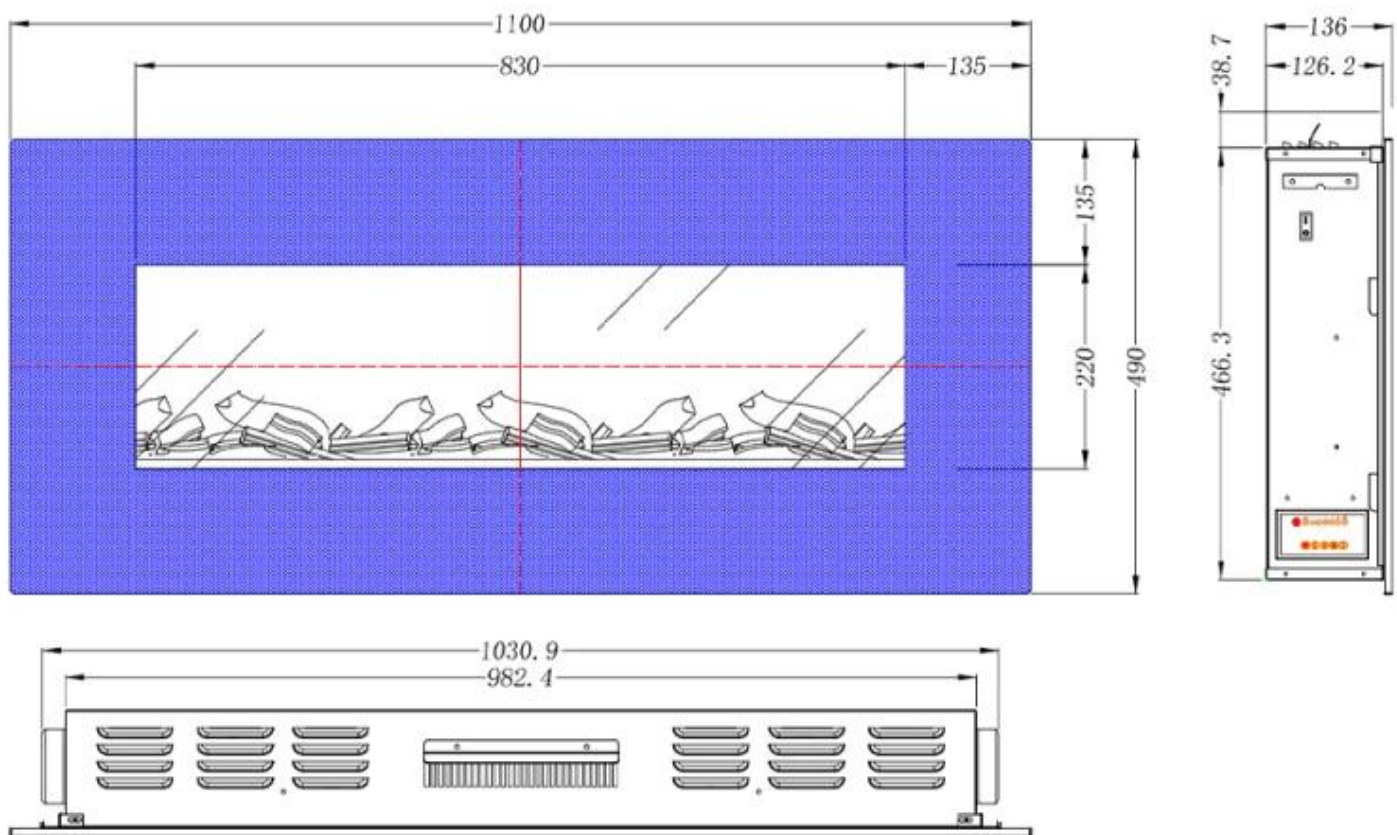

Afmeting

	13,6 cm
	13,7 cm
	13,9 cm

Afmeting

Hoogte	42 cm
Hoogte	49 cm
Hoogte	55,1 cm
Lengte/breedte	110 cm
Lengte/breedte	128 cm
Lengte/breedte	90 cm

Functie

Afstandsbediening	Ja - (inbegrepen)
Brandstof	Elektriciteit
Controle	Afstandsbediening
Controle	Bedieningspaneel

Uiterlijk

Glas hoogte	22 cm
-------------	-------

Uiterlijk

Glas inbegrepen	Ja
-----------------	----

Uiterlijk

Glas lengte	59 cm
-------------	-------

Glas lengte	83 cm
-------------	-------

Glas lengte	94 cm
-------------	-------

Uiterlijk

Interieur	Zwart
-----------	-------

Kleur	Zwart
-------	-------

Materiaal	Glas
-----------	------

Materiaal	Metaal
-----------	--------

ADLINGTON - 128 CM

ADLINGTON - 90 CM

ADLINGTON - 110 CM