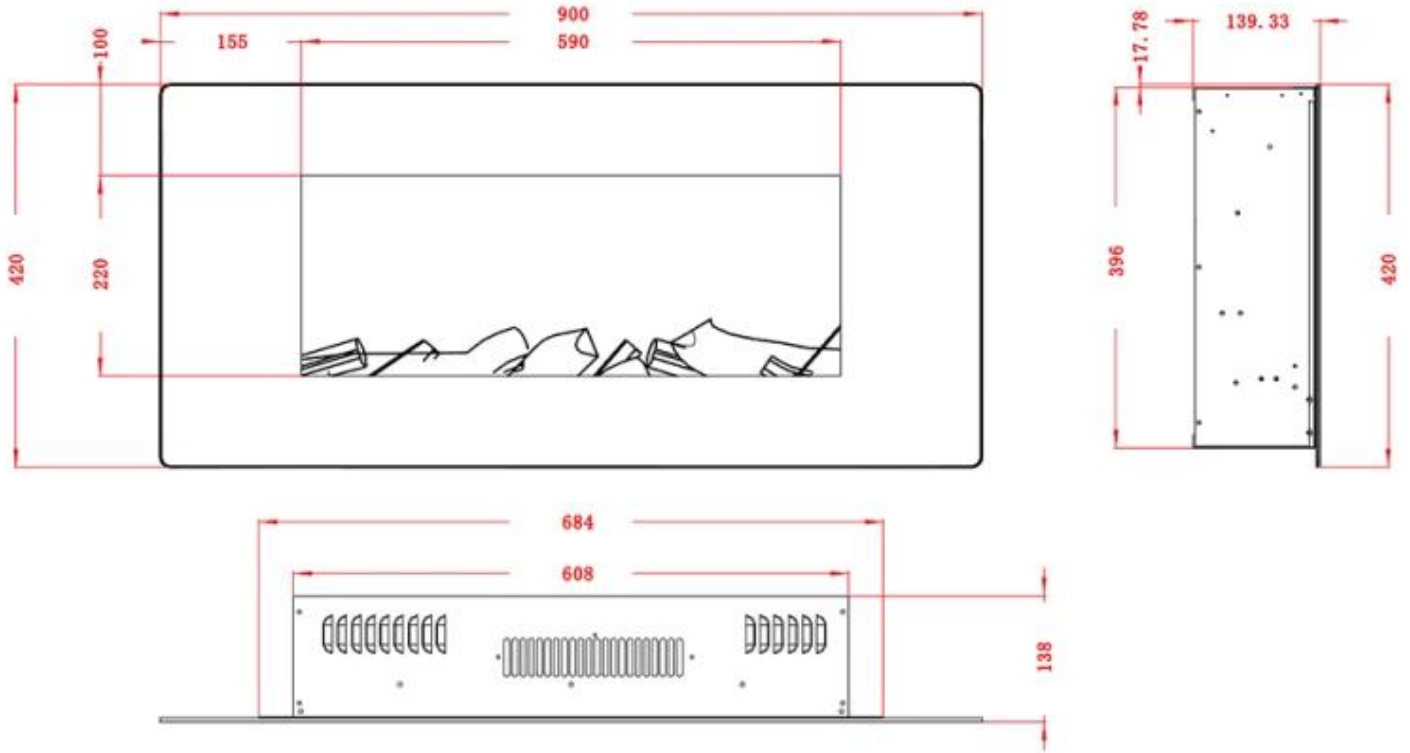

Uiterlijk

Interieur	Zwart
Materiaal	Glas
Materiaal	Metaal
Kleur	Zwart
Decoratie	Houten stammen
Glas inbegrepen	Ja
Glas hoogte	22 cm
Glas lengte	94 cm
Glas lengte	83 cm
Glas lengte	59 cm

Type

Montage	Muur-gemonteerde elektrische haard
Montage	1-zijdige inbouw elektrische haard
Certificering	CE
Vlammenzicht	Voorkant
Gebruik	Binnen
Garantie	2 jaar

Afmeting

	13,7 cm
--	---------

13,6 cm

13,9 cm

Lengte/breedte 128 cm

Lengte/breedte 110 cm

Lengte/breedte 90 cm

Hoogte 55,1 cm

Hoogte 49 cm

Hoogte 42 cm

Diepte 13,6 cm

Diepte 14 cm

Diepte 13,7 cm

ADLINGTON - 128 CM

ADLINGTON - 90 CM

ADLINGTON - 110 CM