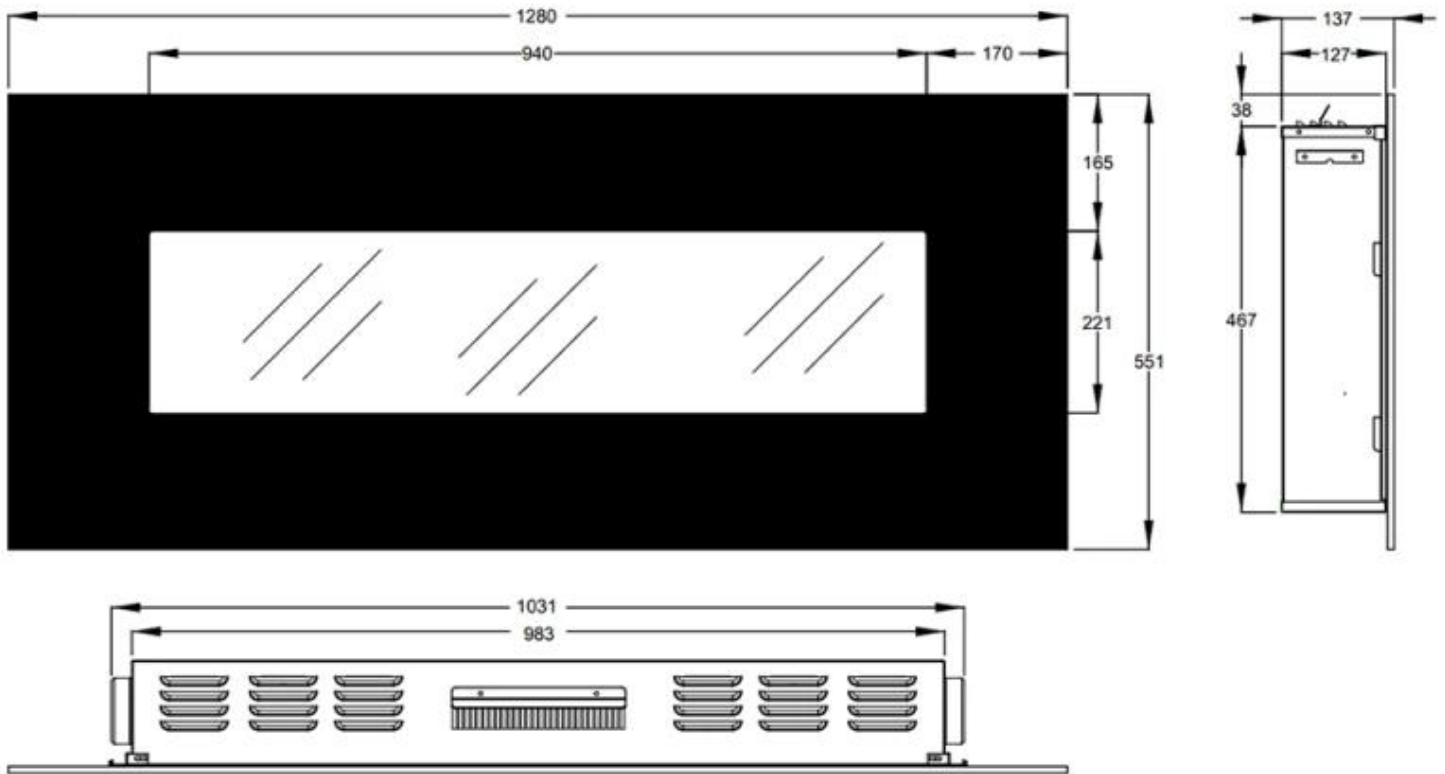

Afmeting

	13,6 cm
	13,7 cm
	13,9 cm

Afmeting

Hoogte	42 cm
Hoogte	49 cm
Hoogte	55,1 cm
Lengte/breedte	110 cm
Lengte/breedte	128 cm
Lengte/breedte	90 cm

Functie

Afstandsbediening	Ja - (inbegrepen)
Brandstof	Elektriciteit
Controle	Afstandsbediening
Controle	Bedieningspaneel

Uiterlijk

Glas hoogte	22 cm
-------------	-------

Uiterlijk

Glas inbegrepen	Ja
-----------------	----

Uiterlijk

Glas lengte	59 cm
-------------	-------

Glas lengte	83 cm
-------------	-------

Glas lengte	94 cm
-------------	-------

Uiterlijk

Interieur	Zwart
-----------	-------

Kleur	Zwart
-------	-------

Materiaal	Glas
-----------	------

Materiaal	Metaal
-----------	--------

ADLINGTON - 128 CM

ADLINGTON - 90 CM

ADLINGTON - 110 CM