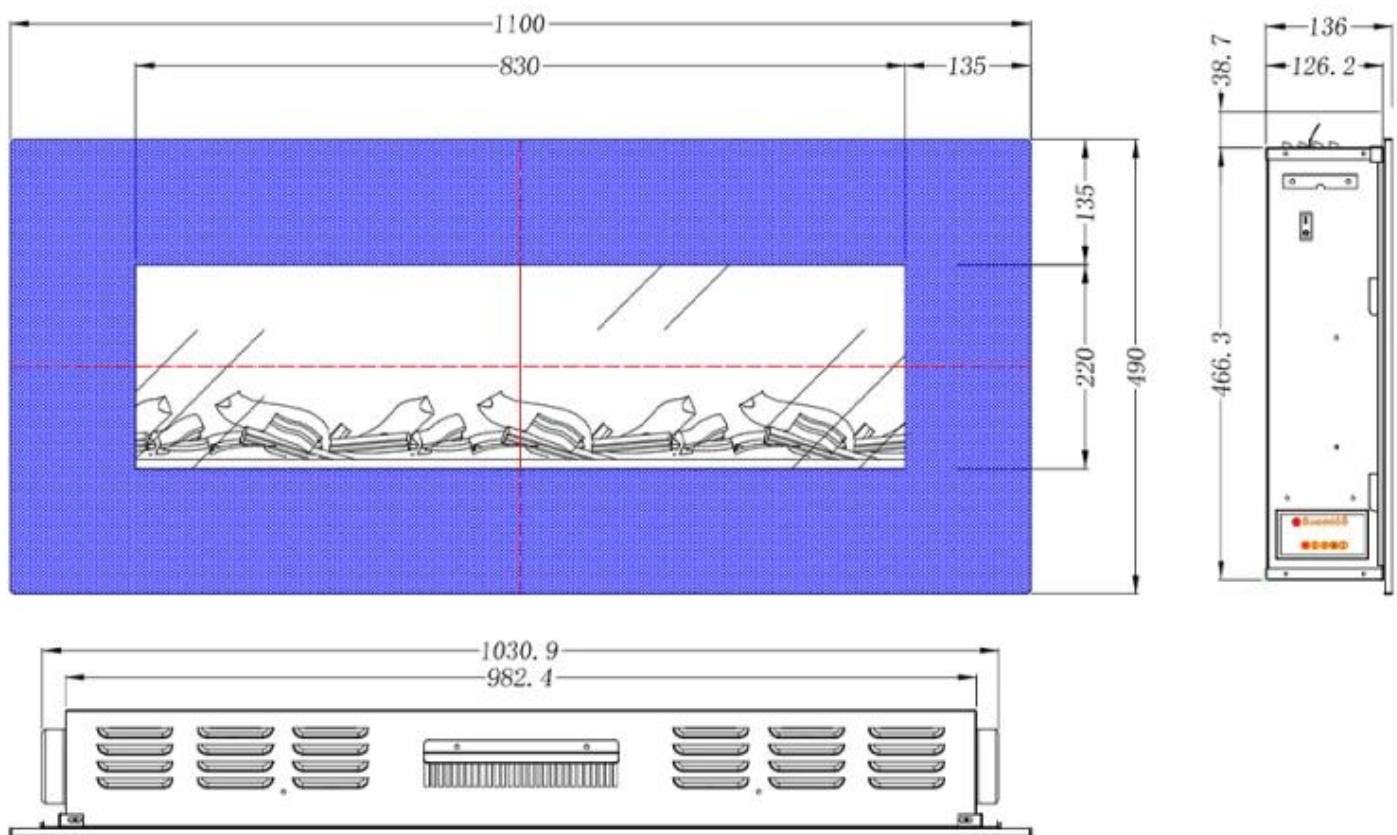

Uiterlijk

Interieur	Zwart
Materiaal	Glas
Materiaal	Metaal
Kleur	Zwart
Decoratie	Houten stammen
Glas inbegrepen	Ja
Glas hoogte	22 cm
Glas lengte	94 cm
Glas lengte	83 cm
Glas lengte	59 cm

Type

Montage	Muur-gemonteerde elektrische haard
Montage	1-zijdige inbouw elektrische haard
Certificering	CE
Vlammenzicht	Voorkant
Gebruik	Binnen
Garantie	2 jaar

Afmeting

	13,7 cm
--	---------

13,6 cm

13,9 cm

Lengte/breedte 128 cm

Lengte/breedte 110 cm

Lengte/breedte 90 cm

Hoogte 55,1 cm

Hoogte 49 cm

Hoogte 42 cm

Diepte 13,6 cm

Diepte 14 cm

Diepte 13,7 cm

ADLINGTON - 128 CM

ADLINGTON - 90 CM

ADLINGTON - 110 CM