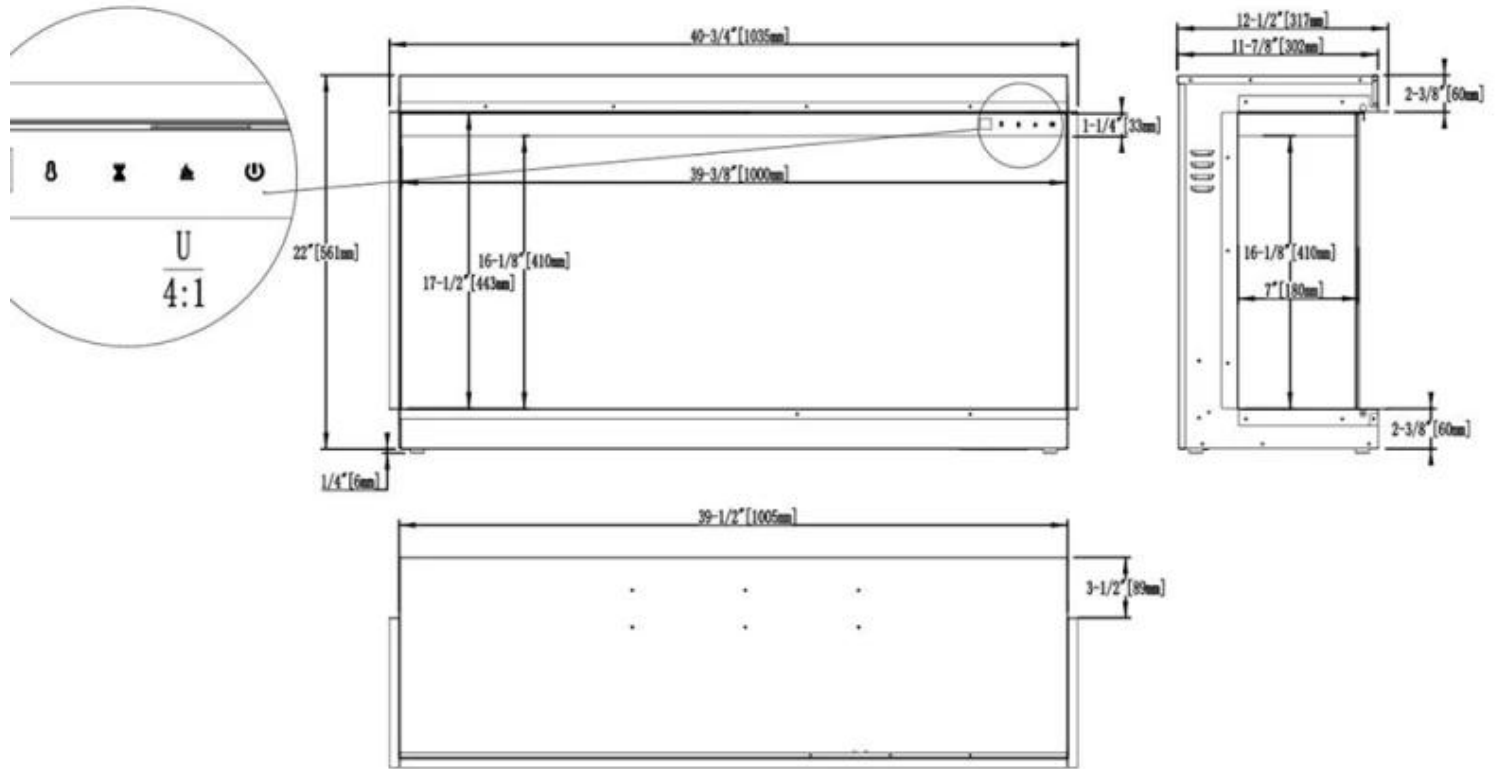

Uiterlijk

Interieur	Zwart
Materiaal	Glas
Materiaal	Metaal
Kleur	Zwart
Decoratie	Kristallen
Decoratie	Houten stammen
Glas inbegrepen	Ja
Glas hoogte	41 cm
Glas hoogte	38,1 cm
Glas lengte	100 cm
Glas lengte	80 cm
Glas lengte	148,9 cm
Glas lengte	123,7 cm

Type

Montage	3-zijdige inbouw elektrische haard
Vlammenzicht	Driezijdig
Certificering	CE
Gebruik	Binnen
Garantie	2 jaar

Afmeting

	33,1 cm
--	---------

31,7 cm

Lengte/breedte	152,4 cm
Lengte/breedte	124 cm
Lengte/breedte	103,5 cm
Lengte/breedte	83,5 cm
Hoogte	53,2 cm
Hoogte	56,1 cm
Diepte	33,1 cm
Diepte	31,7 cm

STADHAMPTON - 124 CM

STADHAMPTON - 152.4 CM

STADHAMPTON - 83.5 CM

STADHAMPTON - 103.5 CM