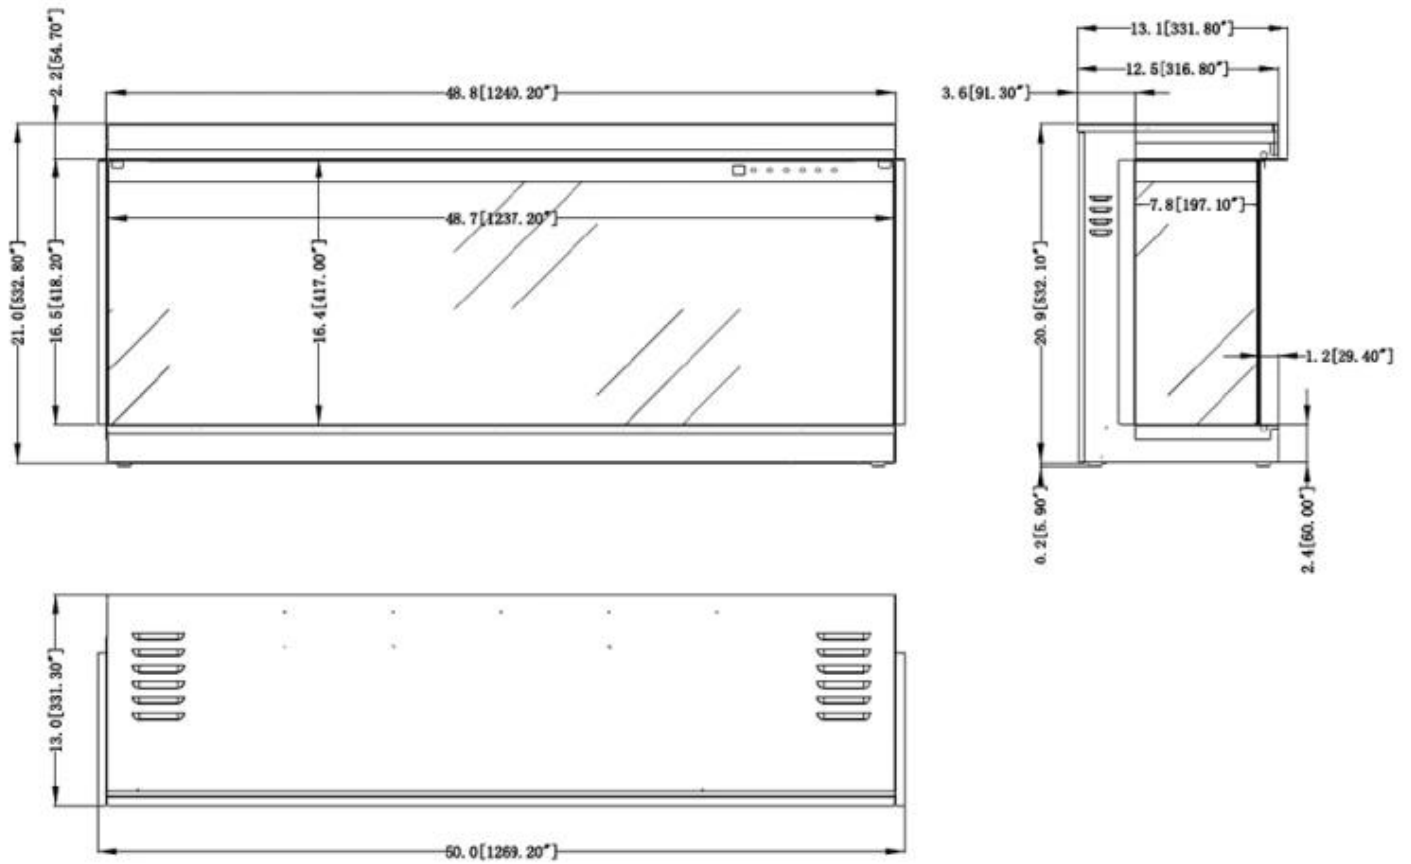

Uiterlijk

Interieur	Zwart
Materiaal	Glas
Materiaal	Metaal
Kleur	Zwart
Decoratie	Kristallen
Decoratie	Houten stammen
Glas inbegrepen	Ja
Glas hoogte	41 cm
Glas hoogte	38,1 cm
Glas lengte	100 cm
Glas lengte	80 cm
Glas lengte	148,9 cm
Glas lengte	123,7 cm

Type

Montage	3-zijdige inbouw elektrische haard
Vlammenzicht	Driezijdig
Certificering	CE
Gebruik	Binnen
Garantie	2 jaar

Afmeting

	33,1 cm
--	---------

31,7 cm

Lengte/breedte	152,4 cm
Lengte/breedte	124 cm
Lengte/breedte	103,5 cm
Lengte/breedte	83,5 cm
Hoogte	53,2 cm
Hoogte	56,1 cm
Diepte	33,1 cm
Diepte	31,7 cm

STADHAMPTON - 124 CM

STADHAMPTON - 152.4 CM

STADHAMPTON - 83.5 CM

STADHAMPTON - 103.5 CM