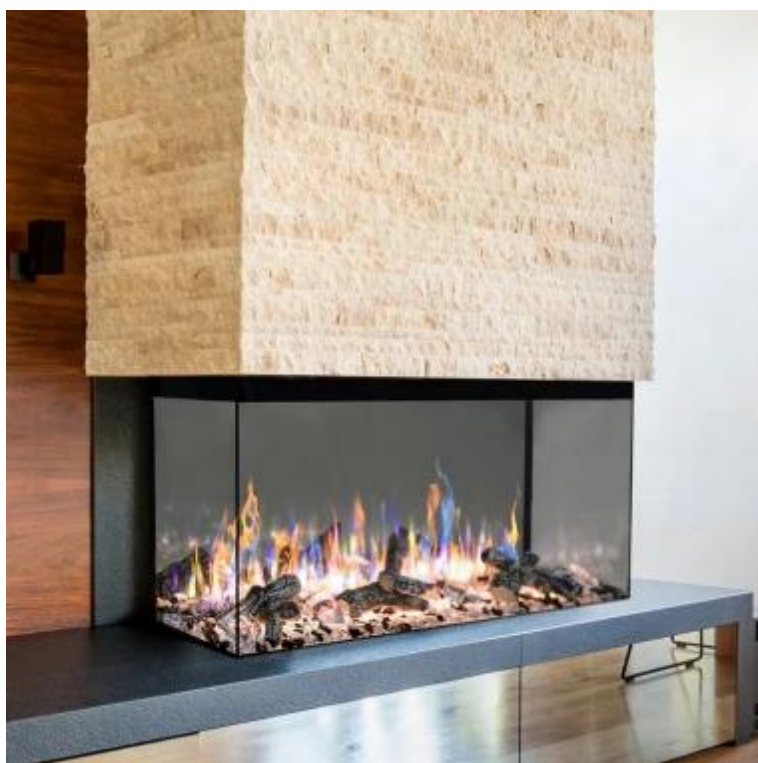

STADHAMPTON ELEKTRISCHE HAARD

ELP-80-144

Stadhampton elektrische haard met vijf LED kleurwisselingen. Slimme en moderne LED-haard voor inbouw. Kan bediend worden met een afstandsbediening.

TECHNISCHE SPECIFICATIES

Functie

Vereist elektriciteit	220-240V
Vereist elektriciteit	Ja
Controle	Bedieningspaneel
Controle	Afstandsbediening
Helderheid	5
Geluid	Nee
Vlam kleuren	5 kleuren
Thermostaat	Ja
Type brander	Klassieke vlam
Rookkanaal/schoorsteen	Niet vereist
Afstandsbediening	Ja - (inbegrepen)
Brandstof	Elektriciteit

Uiterlijk

Interieur	Zwart
Materiaal	Glas
Materiaal	Metaal
Kleur	Zwart
Decoratie	Kristallen
Decoratie	Houten stammen
Glas inbegrepen	Ja
Glas hoogte	41 cm
Glas hoogte	38,1 cm
Glas lengte	100 cm
Glas lengte	80 cm
Glas lengte	148,9 cm
Glas lengte	123,7 cm

Type

Montage	3-zijdige inbouw elektrische haard
Vlammenzicht	Driezijdig
Certificering	CE
Gebruik	Binnen
Garantie	2 jaar

Afmeting

	33,1 cm