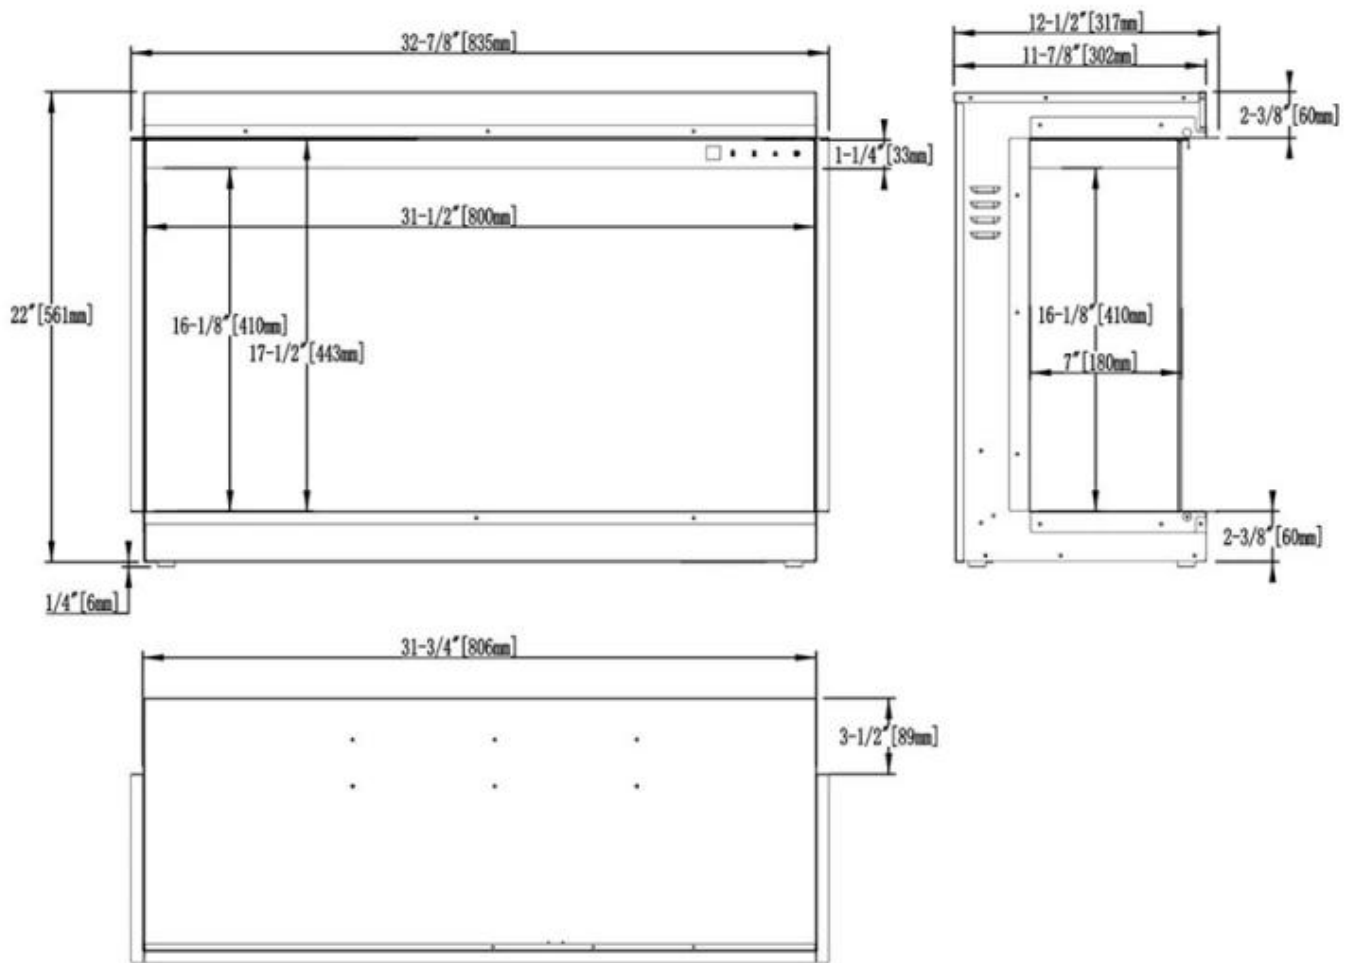

Uiterlijk

Interieur	Zwart
Materiaal	Glas
Materiaal	Metaal
Kleur	Zwart
Decoratie	Kristallen
Decoratie	Houten stammen
Glas inbegrepen	Ja
Glas hoogte	41 cm
Glas hoogte	38,1 cm
Glas lengte	100 cm
Glas lengte	80 cm
Glas lengte	148,9 cm
Glas lengte	123,7 cm

Type

Montage	3-zijdige inbouw elektrische haard
Vlammenzicht	Driezijdig
Certificering	CE
Gebruik	Binnen
Garantie	2 jaar

Afmeting

	33,1 cm
--	---------

31,7 cm

Lengte/breedte	152,4 cm
Lengte/breedte	124 cm
Lengte/breedte	103,5 cm
Lengte/breedte	83,5 cm
Hoogte	53,2 cm
Hoogte	56,1 cm
Diepte	33,1 cm
Diepte	31,7 cm

STADHAMPTON - 124 CM

STADHAMPTON - 152.4 CM

STADHAMPTON - 83.5 CM

STADHAMPTON - 103.5 CM