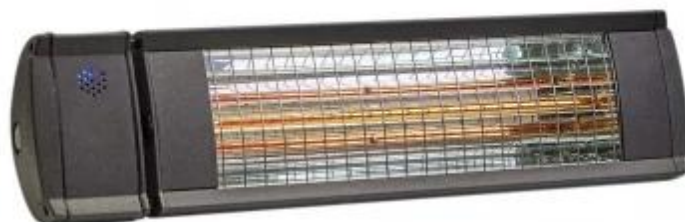

TERRASVERWARMER HEAT1 ECO HIGH-LINE 2000W - ZWART

OUT-70-206

Effectieve terrasverwarmer met hoog energiegebruik en milieuvriendelijke verwarming tot 16 m².

TECHNISCHE SPECIFICATIES

Afmeting

Diepte	17 cm
Gewicht	2,9 kg
Hoogte	15 cm
Lengte/breedte	59 cm

Functie

Warmteafgifte (min.)	0,65 kW
----------------------	---------

Type

Garantie	5 jaar
Gebruik	Binnen
Gebruik	Buiten
Montage	Muur-gemonteerde elektrische terrasverwarmer
Producent	HEAT1

Uiterlijk

Afwerking	Gepoedercoat
Glas inbegrepen	Nee
Kleur	Zwart
Materiaal	Aluminium