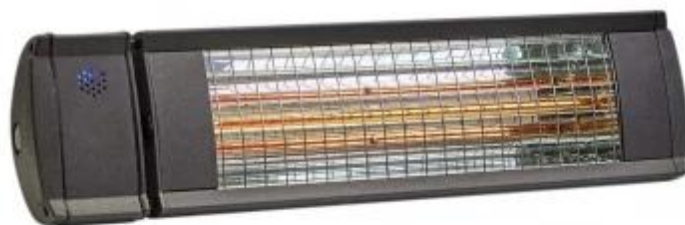

TERRASVERWARMER HEAT1 ECO HIGH-LINE 2000W - ZWART

OUT-70-207

Wandgemonteerde terrasverwarmer in antraciet met 2 kW uit de HEAT1 Eco High-Line serie. Infrarood verwarmingsbuizen met hoge efficiëntie.

TECHNISCHE SPECIFICATIES

Afmeting

Diepte	17 cm
Gewicht	2,9 kg
Hoogte	15 cm
Lengte/breedte	59 cm

Afstand

Afstand hieronder	180 cm
Afstand zijden	50 cm
Top	25 cm

Functie

	16 m ²
--	-------------------

Functie

Afstandsbediening	Ja - (inbegrepen)
Brandstof	Elektriciteit
Controle	Afstandsbediening
Controle	Manuel

Functie

Lichttype	Halogen ultra low glare plus
Timer	Ja

Functie

Vereist elektriciteit	230V stroomtoevoer
Vereist elektriciteit	Ja

Functie

Vlam	Nee
------	-----

Functie

Warmteafgifte (max.)	2 kW
----------------------	------

Functie

Warmteafgifte (min.)	0,65 kW
----------------------	---------

Type

Garantie	5 jaar
Gebruik	Binnen
Gebruik	Buiten
Montage	Muur-gemonteerde elektrische terrasverwarmer
Producent	HEAT1

Uiterlijk

Afwerking	Gepoedercoat
Glas inbegrepen	Nee
Kleur	Antraciet
Materiaal	Aluminium