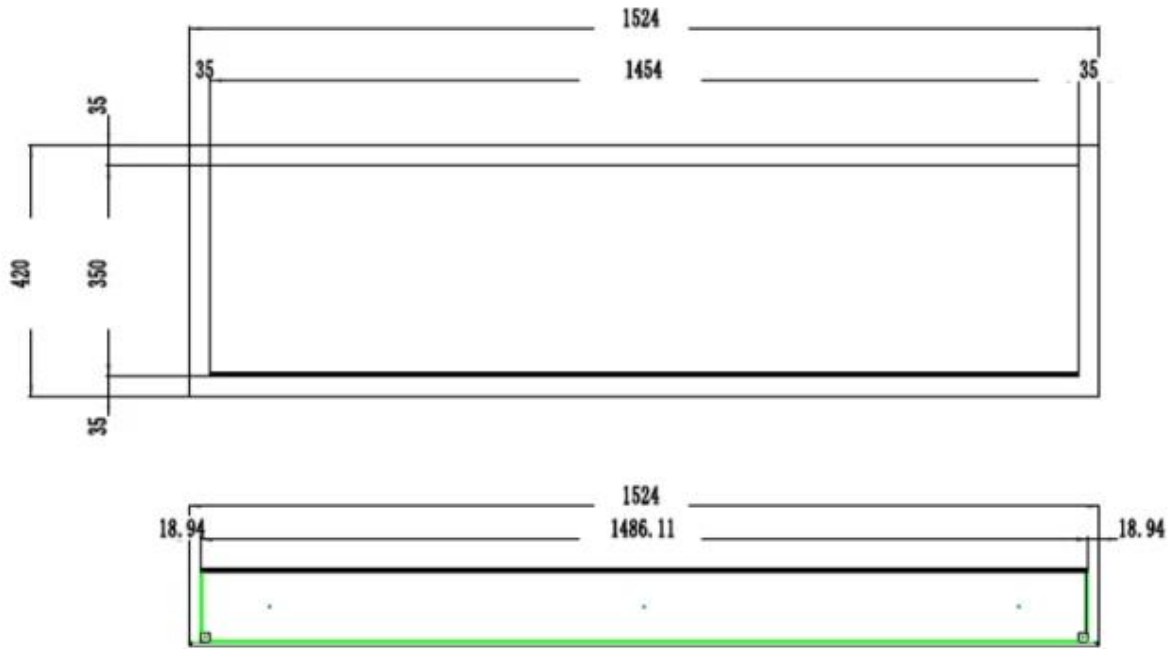

	12,8 cm
--	---------

Afmeting

Gewicht	18 kg
Gewicht	22 kg
Gewicht	26 kg
Gewicht	32 kg
Gewicht	38 kg
Gewicht	42 kg
Hoogte	42 cm
Lengte/breedte	114,3 cm
Lengte/breedte	127 cm
Lengte/breedte	152,4 cm
Lengte/breedte	165 cm
Lengte/breedte	182,8 cm
Lengte/breedte	91,5 cm

Type

Vlammenvizier	Voorkant
---------------	----------

Uiterlijk

Afwerking	Mat
Decoratie	Houten stammen
Decoratie	Kristallen
Decoratie	Witte stenen

Uiterlijk

Glas hoogte	35 cm
-------------	-------

Uiterlijk

Glas inbegrepen	Ja
-----------------	----

Uiterlijk

Glas lengte	107,3 cm
Glas lengte	120 cm
Glas lengte	145,4 cm
Glas lengte	158 cm
Glas lengte	175,8 cm

Glas lengte

84,5 cm

Uiterlijk

Interieur	Zwart
Kleur	Zwart
Materiaal	Glas
Materiaal	Staal

PREMIER SLIM - 152.4 CM

PREMIER SLIM - 165 CM

PREMIER SLIM - 114.3 CM

PREMIER SLIM - 91.5 CM

PREMIER SLIM - 127 CM

PREMIER SLIM - 182.8 CM