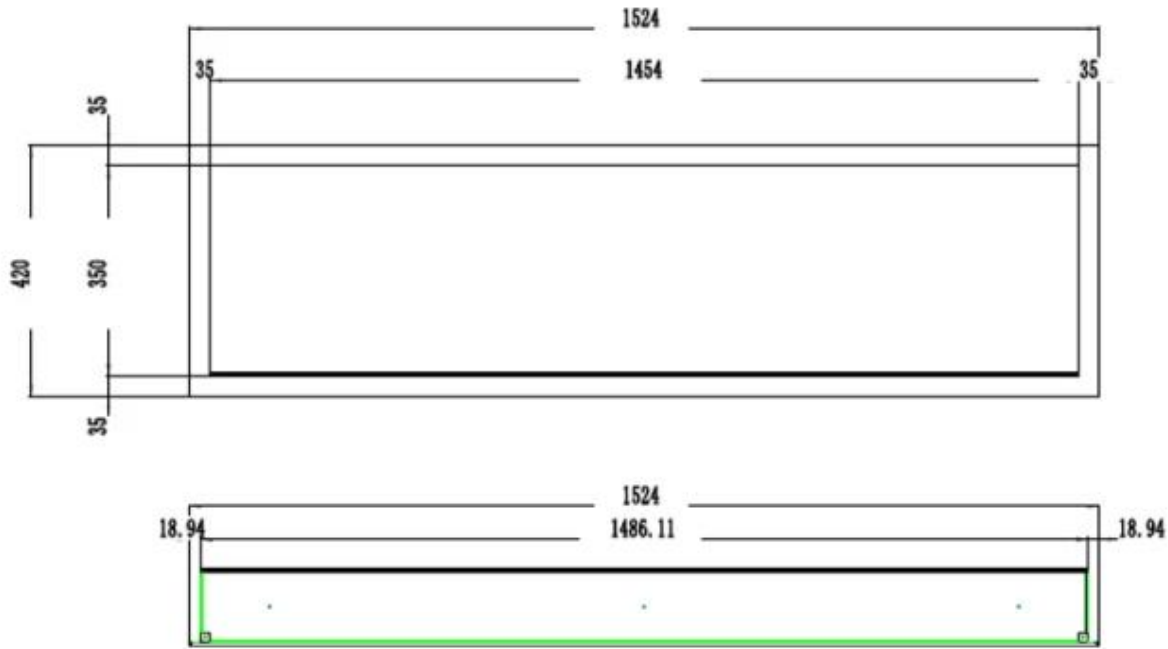

Uiterlijk

Interieur	Zwart
Materiaal	Staal
Materiaal	Glas
Kleur	Zwart
Afwerking	Matt
Decoratie	Witte stenen
Decoratie	Kristallen
Decoratie	Houten stammen
Glas inbegrepen	Ja
Glas hoogte	35 cm
Glas lengte	175,8 cm
Glas lengte	158 cm
Glas lengte	145,4 cm
Glas lengte	120 cm
Glas lengte	107,3 cm
Glas lengte	84,5 cm

Type

Montage	1-zijdige inbouw elektrische haard
Montage	Muur-gemonteerde elektrische haard
Vlammenzicht	Voorkant

Certificering	CE
Gebruik	Binnen
Garantie	2 jaar

Afmeting

	12,8 cm
Lengte/breedte	182,8 cm
Lengte/breedte	165 cm
Lengte/breedte	152,4 cm
Lengte/breedte	127 cm
Lengte/breedte	114,3 cm
Lengte/breedte	91,5 cm
Hoogte	42 cm
Diepte	12,8 cm
Gewicht	42 kg
Gewicht	38 kg
Gewicht	32 kg
Gewicht	26 kg
Gewicht	22 kg
Gewicht	18 kg

PREMIER SLIM - 152.4 CM

PREMIER SLIM - 165 CM

PREMIER SLIM - 114.3 CM

PREMIER SLIM - 91.5 CM

PREMIER SLIM - 127 CM

PREMIER SLIM - 182.8 CM