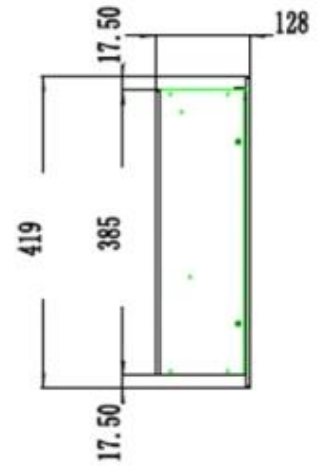

Uiterlijk

Interieur	Zwart
Materiaal	Staal
Materiaal	Glas
Kleur	Zwart
Afwerking	Matt
Decoratie	Witte stenen
Decoratie	Kristallen
Decoratie	Houten stammen
Glas inbegrepen	Ja
Glas hoogte	35 cm
Glas lengte	175,8 cm
Glas lengte	158 cm
Glas lengte	145,4 cm
Glas lengte	120 cm
Glas lengte	107,3 cm
Glas lengte	84,5 cm

Type

Montage	1-zijdige inbouw elektrische haard
Montage	Muur-gemonteerde elektrische haard
Vlammenzicht	Voorkant

Certificering	CE
Gebruik	Binnen
Garantie	2 jaar

Afmeting

	12,8 cm
Lengte/breedte	182,8 cm
Lengte/breedte	165 cm
Lengte/breedte	152,4 cm
Lengte/breedte	127 cm
Lengte/breedte	114,3 cm
Lengte/breedte	91,5 cm
Hoogte	42 cm
Diepte	12,8 cm
Gewicht	42 kg
Gewicht	38 kg
Gewicht	32 kg
Gewicht	26 kg
Gewicht	22 kg
Gewicht	18 kg

PREMIER SLIM - 152.4 CM

PREMIER SLIM - 165 CM

PREMIER SLIM - 114.3 CM

PREMIER SLIM - 91.5 CM

PREMIER SLIM - 127 CM

PREMIER SLIM - 182.8 CM