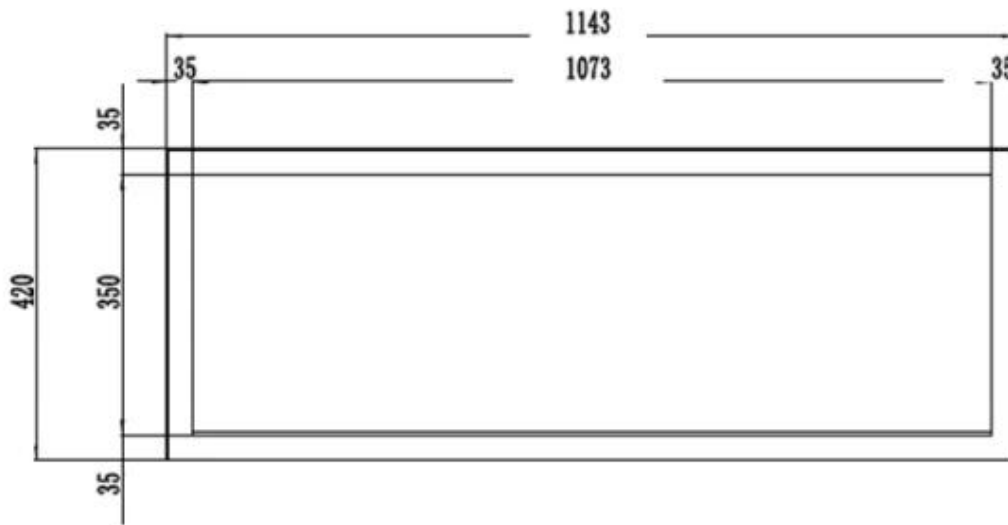

Controle	Afstandsbediening
Controle	Bedieningspaneel
Afstandsbediening	Ja - (inbegrepen)
Thermostaat	Nee
Audiomodule	Nee

Materiaal en uiterlijk

Materiaal	Staal
Materiaal	Glas
Kleur	Zwart
Afwerking	Matt
Interieur (kleur/materiaal)	Zwart
Vlamzicht	Voorkant
Decoratie	Witte stenen
Decoratie	Kristallen
Decoratie	Houten stammen
Glas inbegrepen	Ja
Glas hoogte	35 cm
Glas lengte	84,5 cm
Glas lengte	175,8 cm
Glas lengte	158 cm
Glas lengte	145,4 cm
Glas lengte	120 cm
Glas lengte	107,3 cm

Installatiedetails

Rookkanaal/schoorsteen	Niet vereist
Stroomvereisten	Ja
Stroomvereisten	220-240V

PREMIER SLIM - 152.4 CM

PREMIER SLIM - 165 CM

PREMIER SLIM - 114.3 CM

PREMIER SLIM - 91.5 CM

PREMIER SLIM - 127 CM

PREMIER SLIM - 182.8 CM