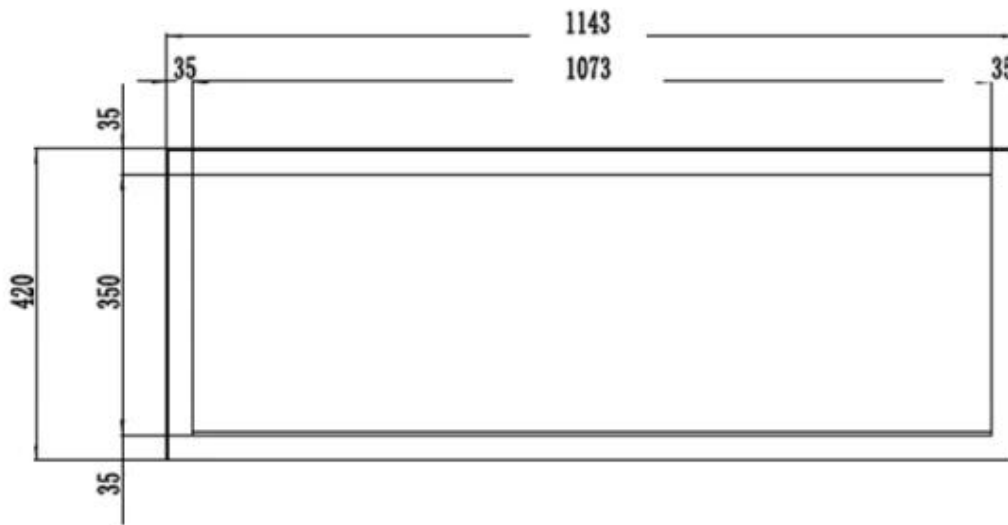

	12,8 cm
--	---------

Afmeting

Gewicht	18 kg
Gewicht	22 kg
Gewicht	26 kg
Gewicht	32 kg
Gewicht	38 kg
Gewicht	42 kg
Hoogte	42 cm
Lengte/breedte	114,3 cm
Lengte/breedte	127 cm
Lengte/breedte	152,4 cm
Lengte/breedte	165 cm
Lengte/breedte	182,8 cm
Lengte/breedte	91,5 cm

Glas inbegrepen	Ja
-----------------	----

Uiterlijk

Glas lengte	107,3 cm
Glas lengte	120 cm
Glas lengte	145,4 cm
Glas lengte	158 cm
Glas lengte	175,8 cm

Glas lengte

84,5 cm

Uiterlijk

Interieur	Zwart
Kleur	Zwart
Materiaal	Glas
Materiaal	Staal

PREMIER SLIM - 152.4 CM

PREMIER SLIM - 165 CM

PREMIER SLIM - 114.3 CM

PREMIER SLIM - 91.5 CM

PREMIER SLIM - 127 CM

PREMIER SLIM - 182.8 CM