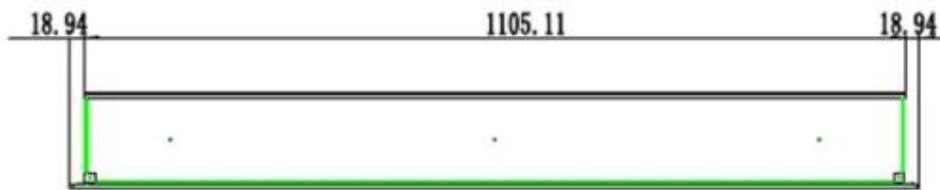

	12,8 cm
--	---------

Afmeting

Gewicht	18 kg
Gewicht	22 kg
Gewicht	26 kg
Gewicht	32 kg
Gewicht	38 kg
Gewicht	42 kg
Hoogte	42 cm
Lengte/breedte	114,3 cm
Lengte/breedte	127 cm
Lengte/breedte	152,4 cm
Lengte/breedte	165 cm
Lengte/breedte	182,8 cm
Lengte/breedte	91,5 cm

Glas inbegrepen	Ja
-----------------	----

Uiterlijk

Glas lengte	107,3 cm
Glas lengte	120 cm
Glas lengte	145,4 cm
Glas lengte	158 cm
Glas lengte	175,8 cm

Glas lengte

84,5 cm

Uiterlijk

Interieur	Zwart
Kleur	Zwart
Materiaal	Glas
Materiaal	Staal

PREMIER SLIM - 152.4 CM

PREMIER SLIM - 165 CM

PREMIER SLIM - 114.3 CM

PREMIER SLIM - 91.5 CM

PREMIER SLIM - 127 CM

PREMIER SLIM - 182.8 CM