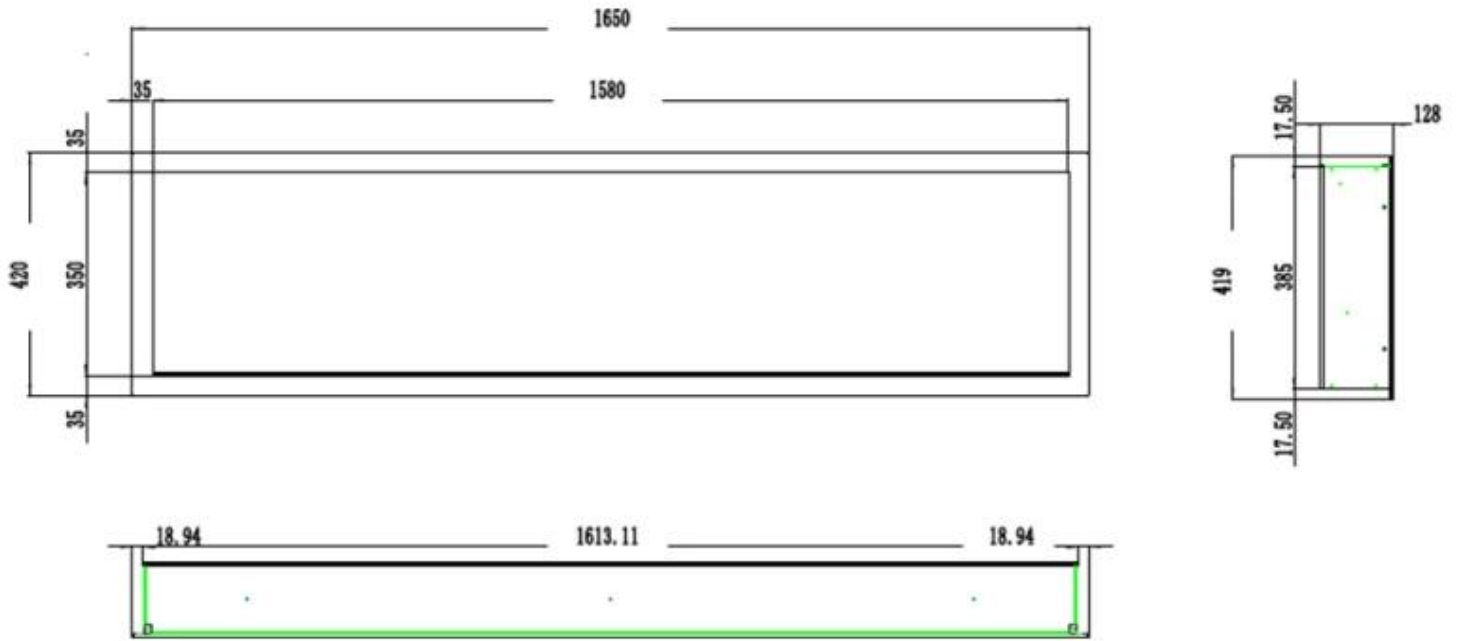

	12,8 cm
--	---------

Afmeting

Gewicht	18 kg
Gewicht	22 kg
Gewicht	26 kg
Gewicht	32 kg
Gewicht	38 kg
Gewicht	42 kg
Hoogte	42 cm
Lengte/breedte	114,3 cm
Lengte/breedte	127 cm
Lengte/breedte	152,4 cm
Lengte/breedte	165 cm
Lengte/breedte	182,8 cm
Lengte/breedte	91,5 cm

Type

Vlammenvizier	Voorkant
---------------	----------

Uiterlijk

Afwerking	Mat
Decoratie	Houten stammen
Decoratie	Kristallen
Decoratie	Witte stenen

Uiterlijk

Glas hoogte	35 cm
-------------	-------

Uiterlijk

Glas inbegrepen	Ja
-----------------	----

Uiterlijk

Glas lengte	107,3 cm
Glas lengte	120 cm
Glas lengte	145,4 cm
Glas lengte	158 cm
Glas lengte	175,8 cm

Glas lengte

84,5 cm

Uiterlijk

Interieur	Zwart
Kleur	Zwart
Materiaal	Glas
Materiaal	Staal

PREMIER SLIM - 152.4 CM

PREMIER SLIM - 165 CM

PREMIER SLIM - 114.3 CM

PREMIER SLIM - 91.5 CM

PREMIER SLIM - 127 CM

PREMIER SLIM - 182.8 CM