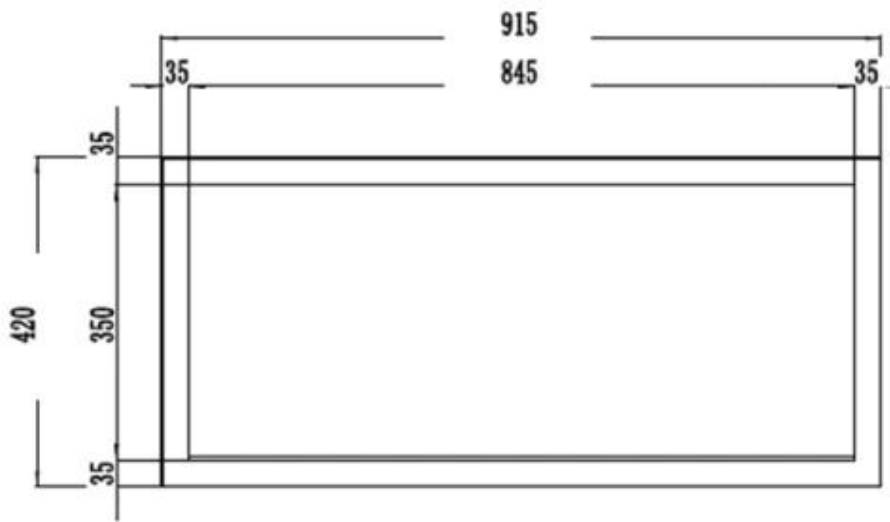

	12,8 cm
--	---------

Afmeting

Gewicht	18 kg
Gewicht	22 kg
Gewicht	26 kg
Gewicht	32 kg
Gewicht	38 kg
Gewicht	42 kg
Hoogte	42 cm
Lengte/breedte	114,3 cm
Lengte/breedte	127 cm
Lengte/breedte	152,4 cm
Lengte/breedte	165 cm
Lengte/breedte	182,8 cm
Lengte/breedte	91,5 cm

Glas inbegrepen	Ja
-----------------	----

Uiterlijk

Glas lengte	107,3 cm
Glas lengte	120 cm
Glas lengte	145,4 cm
Glas lengte	158 cm
Glas lengte	175,8 cm

Glas lengte

84,5 cm

Uiterlijk

Interieur	Zwart
Kleur	Zwart
Materiaal	Glas
Materiaal	Staal

PREMIER SLIM - 152.4 CM

PREMIER SLIM - 165 CM

PREMIER SLIM - 114.3 CM

PREMIER SLIM - 91.5 CM

PREMIER SLIM - 127 CM

PREMIER SLIM - 182.8 CM