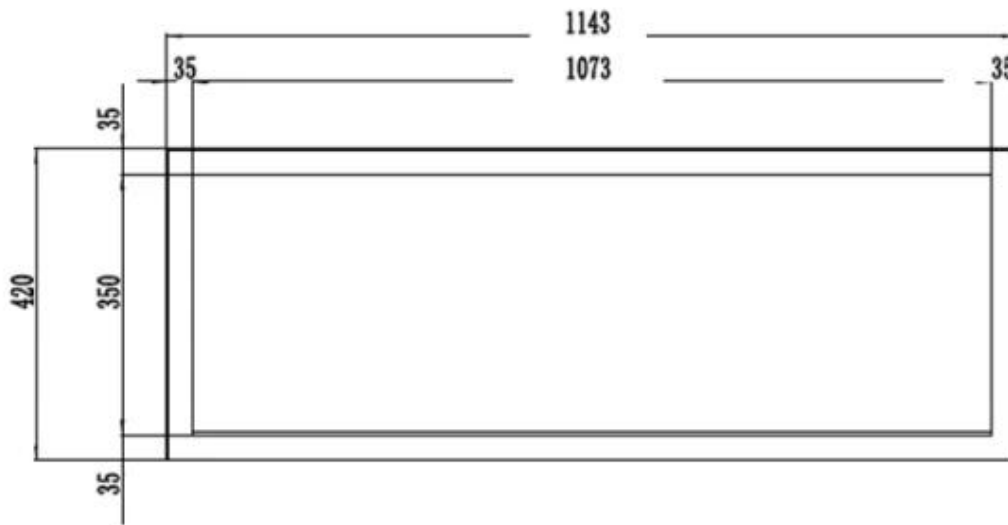

Uiterlijk

Interieur	Zwart
Materiaal	Staal
Materiaal	Glas
Kleur	Zwart
Afwerking	Matt
Decoratie	Witte stenen
Decoratie	Kristallen
Decoratie	Houten stammen
Glas inbegrepen	Ja
Glas hoogte	35 cm
Glas lengte	175,8 cm
Glas lengte	158 cm
Glas lengte	145,4 cm
Glas lengte	120 cm
Glas lengte	107,3 cm
Glas lengte	84,5 cm

Type

Montage	1-zijdige inbouw elektrische haard
Montage	Muur-gemonteerde elektrische haard
Vlammenzicht	Voorkant

Certificering	CE
Gebruik	Binnen
Garantie	2 jaar

Afmeting

	12,8 cm
Lengte/breedte	182,8 cm
Lengte/breedte	165 cm
Lengte/breedte	152,4 cm
Lengte/breedte	127 cm
Lengte/breedte	114,3 cm
Lengte/breedte	91,5 cm
Hoogte	42 cm
Diepte	12,8 cm
Gewicht	42 kg
Gewicht	38 kg
Gewicht	32 kg
Gewicht	26 kg
Gewicht	22 kg
Gewicht	18 kg

PREMIER SLIM - 152.4 CM

PREMIER SLIM - 165 CM

PREMIER SLIM - 114.3 CM

PREMIER SLIM - 91.5 CM

PREMIER SLIM - 127 CM

PREMIER SLIM - 182.8 CM