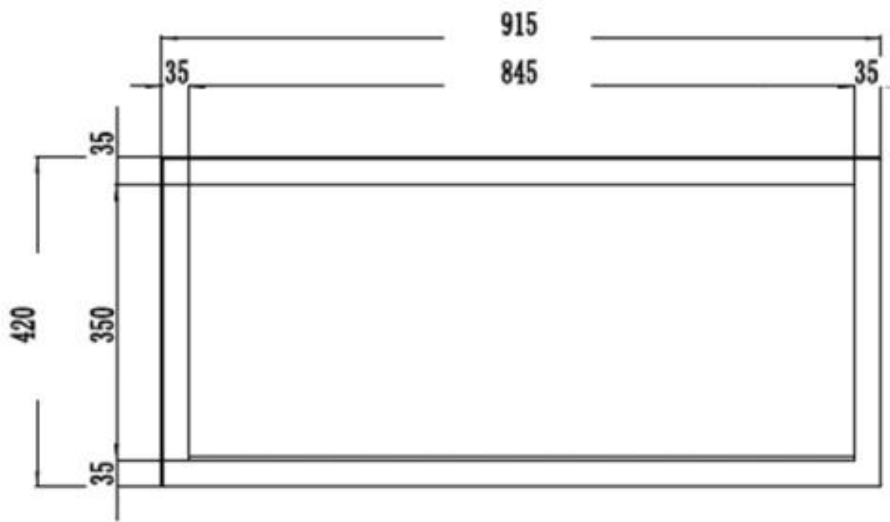

Controle	Afstandsbediening
Controle	Bedieningspaneel
Afstandsbediening	Ja - (inbegrepen)
Thermostaat	Nee
Audiomodule	Nee

Materiaal en uiterlijk

Materiaal	Staal
Materiaal	Glas
Kleur	Zwart
Afwerking	Matt
Interieur (kleur/materiaal)	Zwart
Vlamzicht	Voorkant
Decoratie	Witte stenen
Decoratie	Kristallen
Decoratie	Houten stammen
Glas inbegrepen	Ja
Glas hoogte	35 cm
Glas lengte	84,5 cm
Glas lengte	175,8 cm
Glas lengte	158 cm
Glas lengte	145,4 cm
Glas lengte	120 cm
Glas lengte	107,3 cm

Installatiedetails

Rookkanaal/schoorsteen	Niet vereist
Stroomvereisten	Ja
Stroomvereisten	220-240V

PREMIER SLIM - 152.4 CM

PREMIER SLIM - 165 CM

PREMIER SLIM - 114.3 CM

PREMIER SLIM - 91.5 CM

PREMIER SLIM - 127 CM

PREMIER SLIM - 182.8 CM