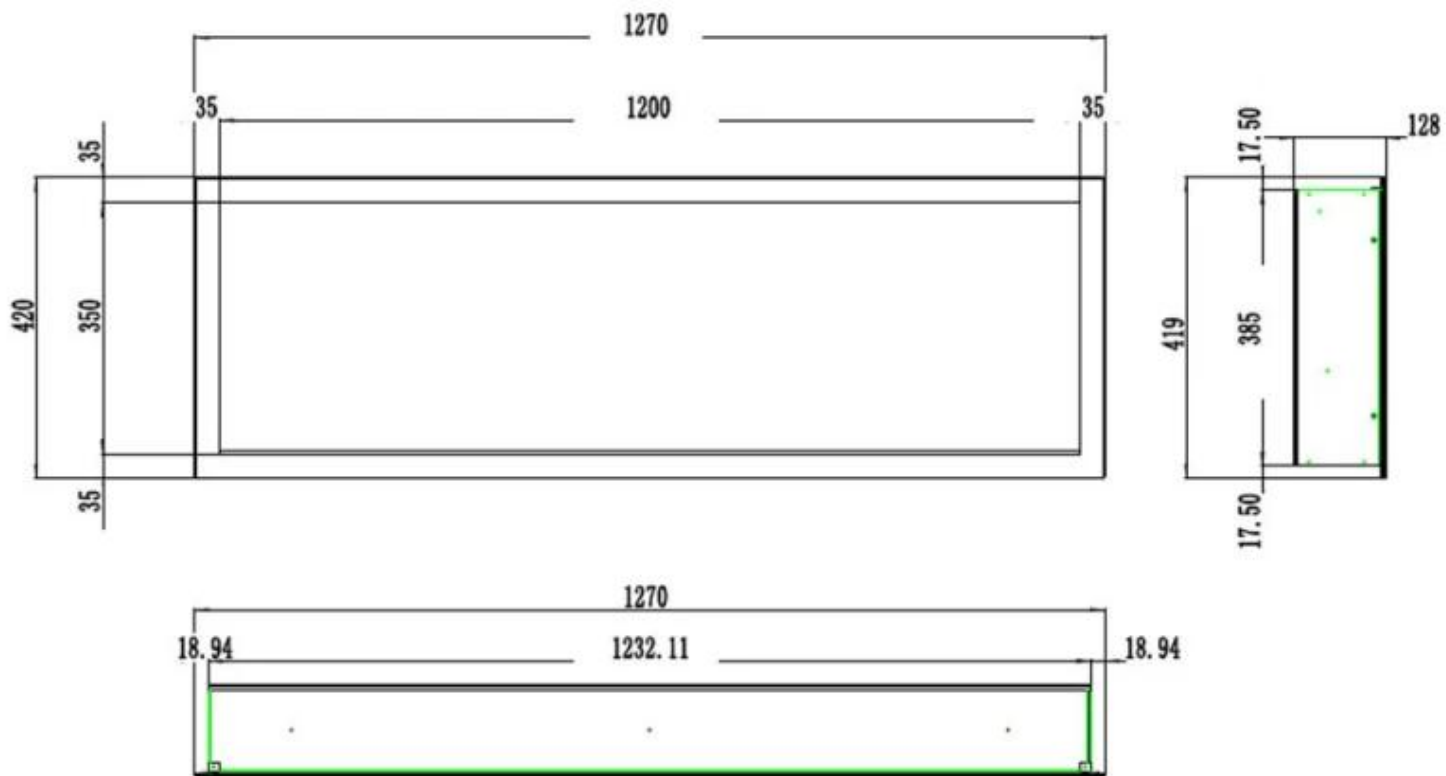

	12,8 cm
--	---------

Afmeting

Gewicht	18 kg
Gewicht	22 kg
Gewicht	26 kg
Gewicht	32 kg
Gewicht	38 kg
Gewicht	42 kg
Hoogte	42 cm
Lengte/breedte	114,3 cm
Lengte/breedte	127 cm
Lengte/breedte	152,4 cm
Lengte/breedte	165 cm
Lengte/breedte	182,8 cm
Lengte/breedte	91,5 cm

Type

Vlammenvizier	Voorkant
---------------	----------

Uiterlijk

Afwerking	Mat
Decoratie	Houten stammen
Decoratie	Kristallen
Decoratie	Witte stenen

Uiterlijk

Glas hoogte	35 cm
-------------	-------

Uiterlijk

Glas inbegrepen	Ja
-----------------	----

Uiterlijk

Glas lengte	107,3 cm
Glas lengte	120 cm
Glas lengte	145,4 cm
Glas lengte	158 cm
Glas lengte	175,8 cm

Glas lengte

84,5 cm

Uiterlijk

Interieur	Zwart
Kleur	Zwart
Materiaal	Glas
Materiaal	Staal

PREMIER SLIM - 152.4 CM

PREMIER SLIM - 165 CM

PREMIER SLIM - 114.3 CM

PREMIER SLIM - 91.5 CM

PREMIER SLIM - 127 CM

PREMIER SLIM - 182.8 CM