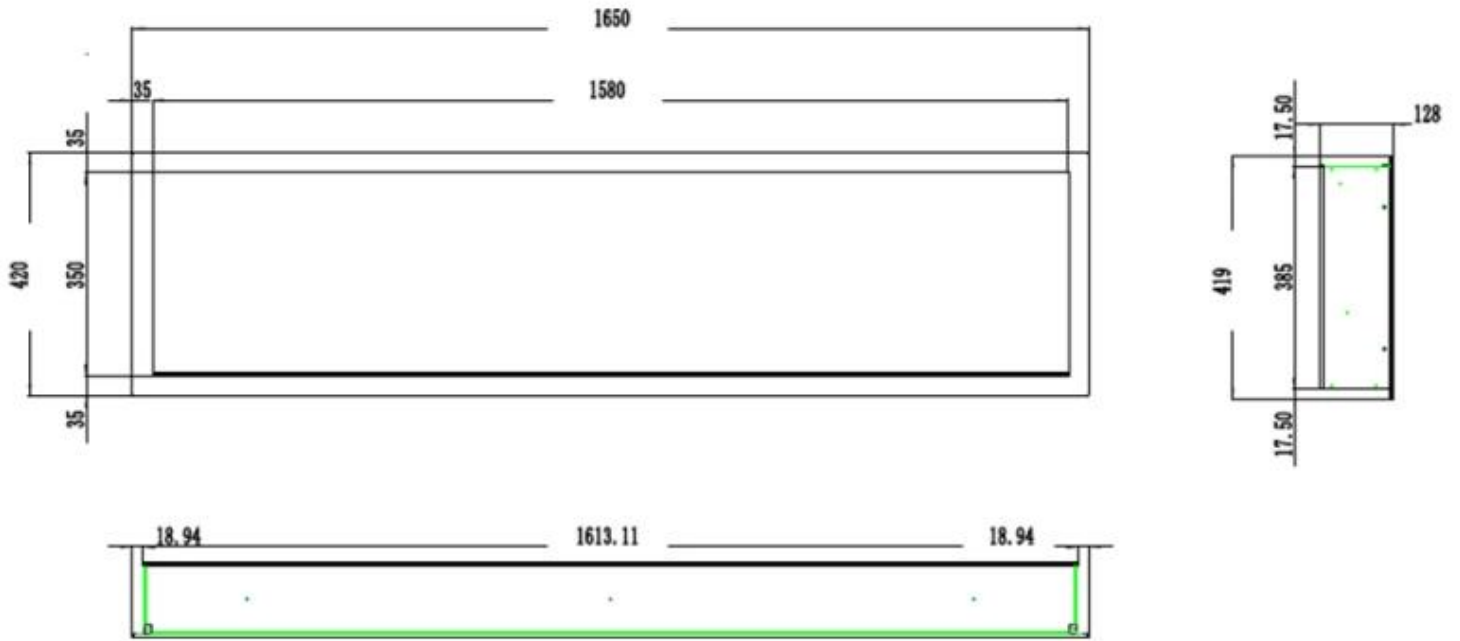

Producttype	1-zijdige inbouw elektrische haard
Producttype	Muur-gemonteerde elektrische haard
Gebruik	Binnen
Certificering	CE
Garantie	2 Jaren

Afmetingen en gewicht

	12,8 cm
Lengte/breedte	91,5 cm
Lengte/breedte	182,8 cm
Lengte/breedte	165 cm
Lengte/breedte	152,4 cm
Lengte/breedte	127 cm
Lengte/breedte	114,3 cm
Hoogte	42 cm
Diepte	12,8 cm
Gewicht	42 kg
Gewicht	38 kg
Gewicht	32 kg
Gewicht	26 kg
Gewicht	22 kg
Gewicht	18 kg

Controle	Afstandsbediening
Controle	Bedieningspaneel
Afstandsbediening	Ja - (inbegrepen)
Thermostaat	Nee
Audiomodule	Nee

Materiaal en uiterlijk

Materiaal	Staal
Materiaal	Glas
Kleur	Zwart
Afwerking	Matt
Interieur (kleur/materiaal)	Zwart
Vlamzicht	Voorkant
Decoratie	Witte stenen
Decoratie	Kristallen
Decoratie	Houten stammen
Glas inbegrepen	Ja
Glas hoogte	35 cm
Glas lengte	84,5 cm
Glas lengte	175,8 cm
Glas lengte	158 cm
Glas lengte	145,4 cm
Glas lengte	120 cm
Glas lengte	107,3 cm

Installatiedetails

Rookkanaal/schoorsteen	Niet vereist
Stroomvereisten	Ja
Stroomvereisten	220-240V

PREMIER SLIM - 152.4 CM

PREMIER SLIM - 165 CM

PREMIER SLIM - 114.3 CM

PREMIER SLIM - 91.5 CM

PREMIER SLIM - 127 CM

PREMIER SLIM - 182.8 CM