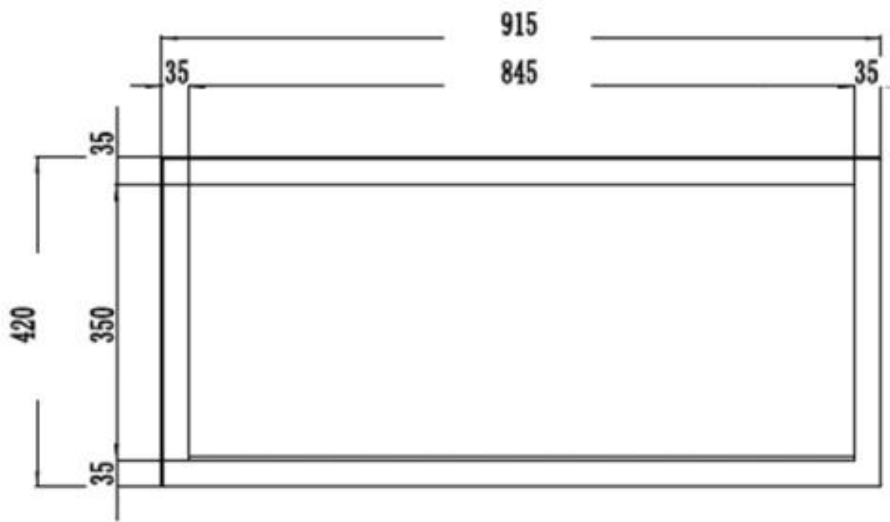

Uiterlijk

Interieur	Zwart
Materiaal	Staal
Materiaal	Glas
Kleur	Zwart
Afwerking	Matt
Decoratie	Witte stenen
Decoratie	Kristallen
Decoratie	Houten stammen
Glas inbegrepen	Ja
Glas hoogte	35 cm
Glas lengte	175,8 cm
Glas lengte	158 cm
Glas lengte	145,4 cm
Glas lengte	120 cm
Glas lengte	107,3 cm
Glas lengte	84,5 cm

Type

Montage	1-zijdige inbouw elektrische haard
Montage	Muur-gemonteerde elektrische haard
Vlammenzicht	Voorkant

Certificering	CE
Gebruik	Binnen
Garantie	2 jaar

Afmeting

	12,8 cm
Lengte/breedte	182,8 cm
Lengte/breedte	165 cm
Lengte/breedte	152,4 cm
Lengte/breedte	127 cm
Lengte/breedte	114,3 cm
Lengte/breedte	91,5 cm
Hoogte	42 cm
Diepte	12,8 cm
Gewicht	42 kg
Gewicht	38 kg
Gewicht	32 kg
Gewicht	26 kg
Gewicht	22 kg
Gewicht	18 kg

PREMIER SLIM - 152.4 CM

PREMIER SLIM - 165 CM

PREMIER SLIM - 114.3 CM

PREMIER SLIM - 91.5 CM

PREMIER SLIM - 127 CM

PREMIER SLIM - 182.8 CM