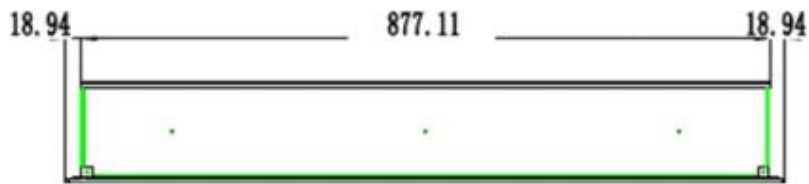

	12,8 cm
--	---------

Afmeting

Gewicht	18 kg
Gewicht	22 kg
Gewicht	26 kg
Gewicht	32 kg
Gewicht	38 kg
Gewicht	42 kg
Hoogte	42 cm
Lengte/breedte	114,3 cm
Lengte/breedte	127 cm
Lengte/breedte	152,4 cm
Lengte/breedte	165 cm
Lengte/breedte	182,8 cm
Lengte/breedte	91,5 cm

Glas inbegrepen	Ja
-----------------	----

Uiterlijk

Glas lengte	107,3 cm
Glas lengte	120 cm
Glas lengte	145,4 cm
Glas lengte	158 cm
Glas lengte	175,8 cm

Glas lengte

84,5 cm

Uiterlijk

Interieur	Zwart
Kleur	Zwart
Materiaal	Glas
Materiaal	Staal

PREMIER SLIM - 152.4 CM

PREMIER SLIM - 165 CM

PREMIER SLIM - 114.3 CM

PREMIER SLIM - 91.5 CM

PREMIER SLIM - 127 CM

PREMIER SLIM - 182.8 CM