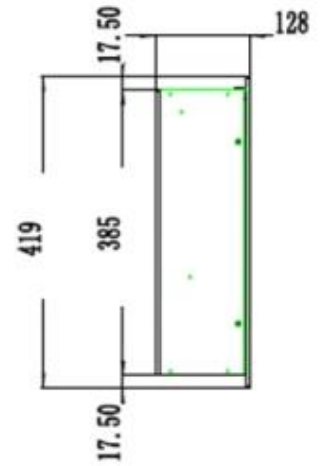

	12,8 cm
--	---------

Afmeting

Gewicht	18 kg
Gewicht	22 kg
Gewicht	26 kg
Gewicht	32 kg
Gewicht	38 kg
Gewicht	42 kg
Hoogte	42 cm
Lengte/breedte	114,3 cm
Lengte/breedte	127 cm
Lengte/breedte	152,4 cm
Lengte/breedte	165 cm
Lengte/breedte	182,8 cm
Lengte/breedte	91,5 cm

Type

Vlammenvizier	Voorkant
---------------	----------

Uiterlijk

Afwerking	Mat
Decoratie	Houten stammen
Decoratie	Kristallen
Decoratie	Witte stenen

Uiterlijk

Glas hoogte	35 cm
-------------	-------

Uiterlijk

Glas inbegrepen	Ja
-----------------	----

Uiterlijk

Glas lengte	107,3 cm
Glas lengte	120 cm
Glas lengte	145,4 cm
Glas lengte	158 cm
Glas lengte	175,8 cm

Glas lengte

84,5 cm

Uiterlijk

Interieur	Zwart
Kleur	Zwart
Materiaal	Glas
Materiaal	Staal

PREMIER SLIM - 152.4 CM

PREMIER SLIM - 165 CM

PREMIER SLIM - 114.3 CM

PREMIER SLIM - 91.5 CM

PREMIER SLIM - 127 CM

PREMIER SLIM - 182.8 CM