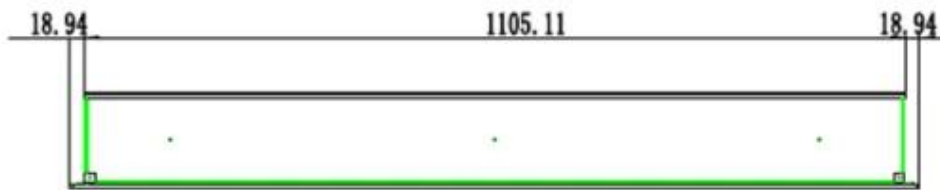

Uiterlijk

Interieur	Zwart
Materiaal	Staal
Materiaal	Glas
Kleur	Zwart
Afwerking	Matt
Decoratie	Witte stenen
Decoratie	Kristallen
Decoratie	Houten stammen
Glas inbegrepen	Ja
Glas hoogte	35 cm
Glas lengte	175,8 cm
Glas lengte	158 cm
Glas lengte	145,4 cm
Glas lengte	120 cm
Glas lengte	107,3 cm
Glas lengte	84,5 cm

Type

Montage	1-zijdige inbouw elektrische haard
Montage	Muur-gemonteerde elektrische haard
Vlammenzicht	Voorkant

Certificering	CE
Gebruik	Binnen
Garantie	2 jaar

Afmeting

	12,8 cm
Lengte/breedte	182,8 cm
Lengte/breedte	165 cm
Lengte/breedte	152,4 cm
Lengte/breedte	127 cm
Lengte/breedte	114,3 cm
Lengte/breedte	91,5 cm
Hoogte	42 cm
Diepte	12,8 cm
Gewicht	42 kg
Gewicht	38 kg
Gewicht	32 kg
Gewicht	26 kg
Gewicht	22 kg
Gewicht	18 kg

PREMIER SLIM - 152.4 CM

PREMIER SLIM - 165 CM

PREMIER SLIM - 114.3 CM

PREMIER SLIM - 91.5 CM

PREMIER SLIM - 127 CM

PREMIER SLIM - 182.8 CM