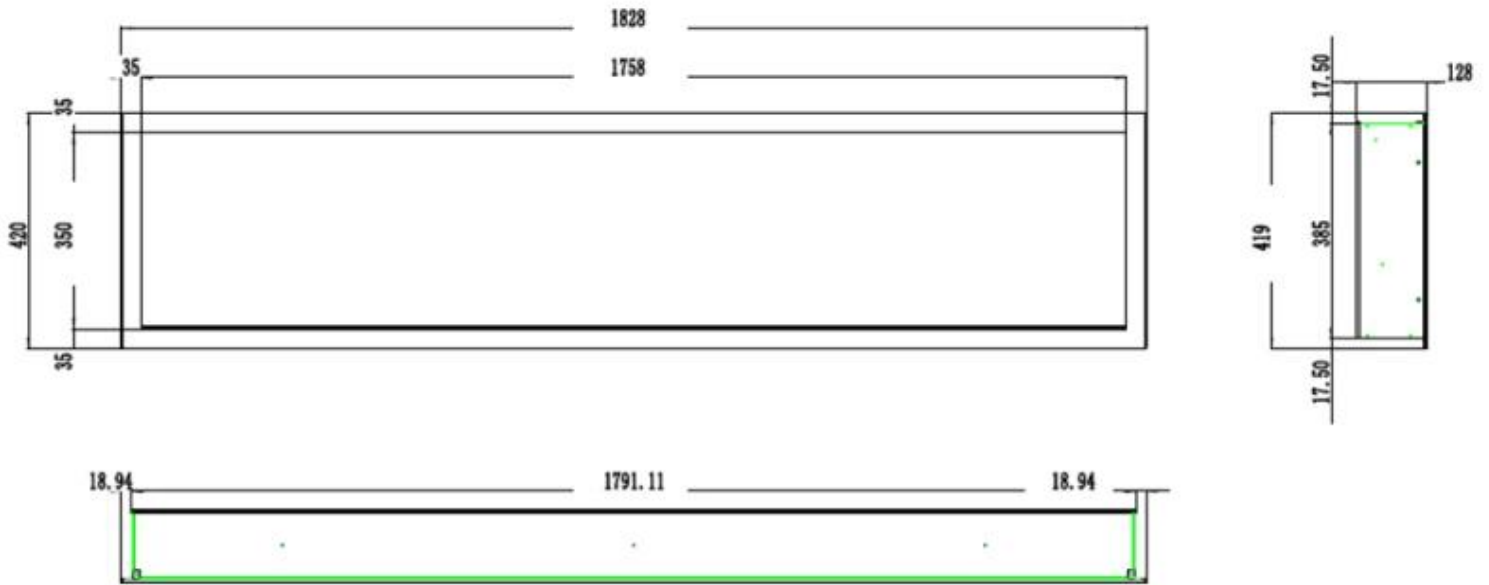

Producttype	1-zijdige inbouw elektrische haard
Producttype	Muur-gemonteerde elektrische haard
Gebruik	Binnen
Certificering	CE
Garantie	2 Jaren

Afmetingen en gewicht

	12,8 cm
Lengte/breedte	91,5 cm
Lengte/breedte	182,8 cm
Lengte/breedte	165 cm
Lengte/breedte	152,4 cm
Lengte/breedte	127 cm
Lengte/breedte	114,3 cm
Hoogte	42 cm
Diepte	12,8 cm
Gewicht	42 kg
Gewicht	38 kg
Gewicht	32 kg
Gewicht	26 kg
Gewicht	22 kg
Gewicht	18 kg

Controle	Afstandsbediening
Controle	Bedieningspaneel
Afstandsbediening	Ja - (inbegrepen)
Thermostaat	Nee
Audiomodule	Nee

Materiaal en uiterlijk

Materiaal	Staal
Materiaal	Glas
Kleur	Zwart
Afwerking	Matt
Interieur (kleur/materiaal)	Zwart
Vlamzicht	Voorkant
Decoratie	Witte stenen
Decoratie	Kristallen
Decoratie	Houten stammen
Glas inbegrepen	Ja
Glas hoogte	35 cm
Glas lengte	84,5 cm
Glas lengte	175,8 cm
Glas lengte	158 cm
Glas lengte	145,4 cm
Glas lengte	120 cm
Glas lengte	107,3 cm

Installatiedetails

Rookkanaal/schoorsteen	Niet vereist
Stroomvereisten	Ja
Stroomvereisten	220-240V

PREMIER SLIM - 152.4 CM

PREMIER SLIM - 165 CM

PREMIER SLIM - 114.3 CM

PREMIER SLIM - 91.5 CM

PREMIER SLIM - 127 CM

PREMIER SLIM - 182.8 CM