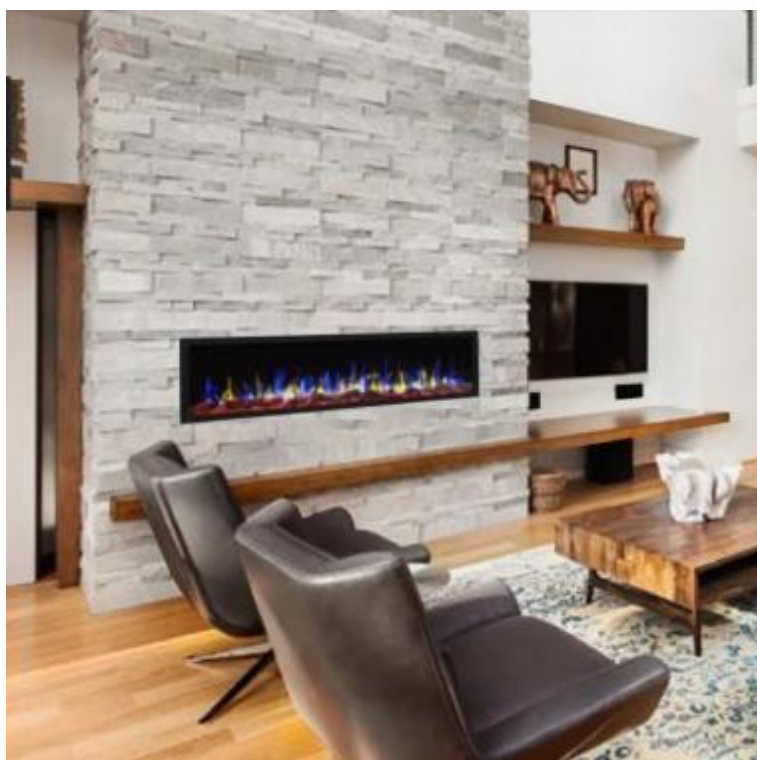

PREMIER SLIM ELEKTRISCHE HAARD

ELP-80-139S

Premier Slim is een lange en smalle elektrische haard voor installatie aan de muur of inbouw - verkrijgbaar in verschillende lengtes.

TECHNISCHE SPECIFICATIES

Functie

Rookkanaal/schoorsteen	Niet vereist
Afstandsbediening	Ja - (inbegrepen)
Vereist elektriciteit	Ja
Vereist elektriciteit	220-240V
Controle	Afstandsbediening
Controle	Bedieningspaneel
Warmteafgifte (max.)	Geen warmte kW
Type brander	Klassieke vlam
Warmteafgifte (min.)	Geen warmte kW
Helderheid	5
Geluid	Nee
Vlam kleuren	3 kleuren
Thermostaat	Nee
Brandstof	Elektriciteit

Uiterlijk

Interieur	Zwart
Materiaal	Staal
Materiaal	Glas
Kleur	Zwart
Afwerking	Matt
Decoratie	Witte stenen
Decoratie	Kristallen
Decoratie	Houten stammen
Glas inbegrepen	Ja
Glas hoogte	35 cm
Glas lengte	175,8 cm
Glas lengte	158 cm
Glas lengte	145,4 cm
Glas lengte	120 cm
Glas lengte	107,3 cm
Glas lengte	84,5 cm

Type

Montage	1-zijdige inbouw elektrische haard
Montage	Muur-gemonteerde elektrische haard
Vlammenzicht	Voorkant