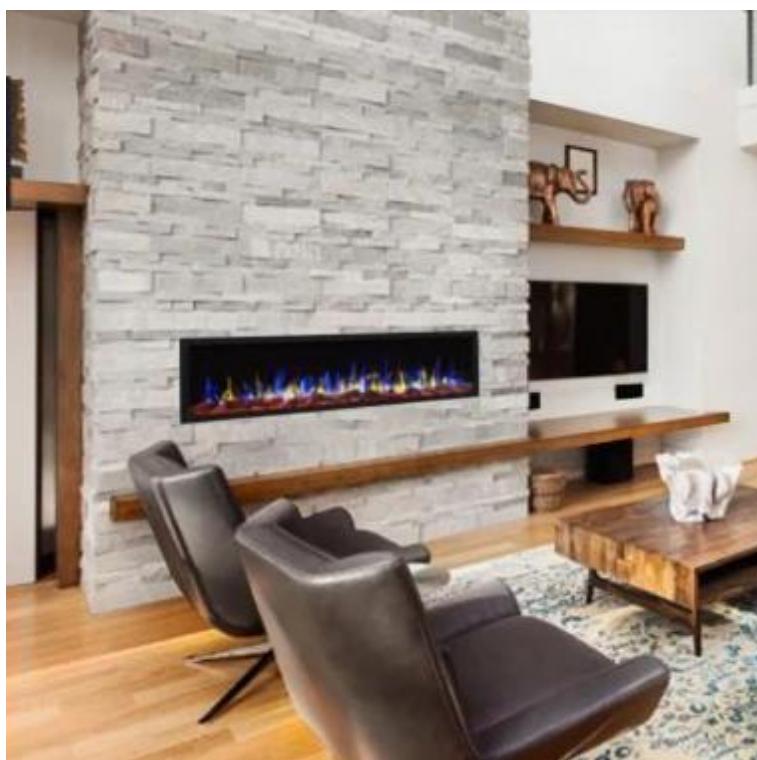

PREMIER SLIM ELEKTRISCHE HAARD

ELP-80-139S

Premier Slim is een lange en smalle elektrische haard voor installatie aan de muur of inbouw - verkrijgbaar in verschillende lengtes.

TECHNISCHE SPECIFICATIES

Belangrijke specificaties

Producttype	1-zijdige inbouw elektrische haard
Producttype	Muur-gemonteerde elektrische haard
Gebruik	Binnen
Certificering	CE
Garantie	2 Jaren

Afmetingen en gewicht

	12,8 cm
Lengte/breedte	91,5 cm
Lengte/breedte	182,8 cm
Lengte/breedte	165 cm
Lengte/breedte	152,4 cm
Lengte/breedte	127 cm
Lengte/breedte	114,3 cm
Hoogte	42 cm
Diepte	12,8 cm
Gewicht	42 kg
Gewicht	38 kg
Gewicht	32 kg
Gewicht	26 kg
Gewicht	22 kg
Gewicht	18 kg

Technische specificaties

Brander type	Klassieke vlam
Brandstof	Elektriciteit
Vlam kleuren	3 kleuren
Vlamholderheidsniveaus	5
Warmteafgifte (min.)	Geen warmte kW
Warmteafgifte (max.)	Geen warmte kW

Functies

Controle	Afstandsbediening
Controle	Bedieningspaneel
Afstandsbediening	Ja - (inbegrepen)
Thermostaat	Nee
Audiomodule	Nee