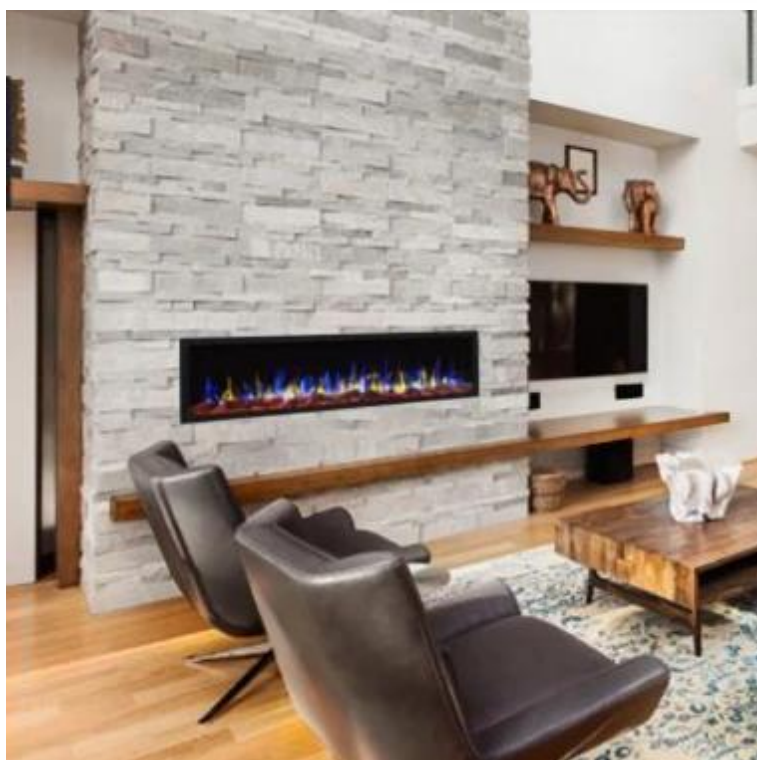

PREMIER SLIM ELEKTRISCHE HAARD

ELP-80-139 S

Premier Slim is een lange en smalle elektrische haard voor installatie aan de muur of inbouw - verkrijgbaar in verschillende lengtes.

TECHNISCHE SPECIFICATIES

Afmeting

	12,8 cm

Afmeting

Gewicht	18 kg
Gewicht	22 kg
Gewicht	26 kg
Gewicht	32 kg
Gewicht	38 kg
Gewicht	42 kg
Hoogte	42 cm
Lengte/breedte	114,3 cm
Lengte/breedte	127 cm
Lengte/breedte	152,4 cm
Lengte/breedte	165 cm
Lengte/breedte	182,8 cm
Lengte/breedte	91,5 cm

Functie

Afstandsbediening	Ja - (inbegrepen)
Brandstof	Elektriciteit
Controle	Afstandsbediening
Controle	Bedieningspaneel

Functie

Geluid	Nee
Helderheid	5

Functie

Rookkanaal/schoorsteen	Niet vereist

Functie

Thermostaat	Nee

Functie