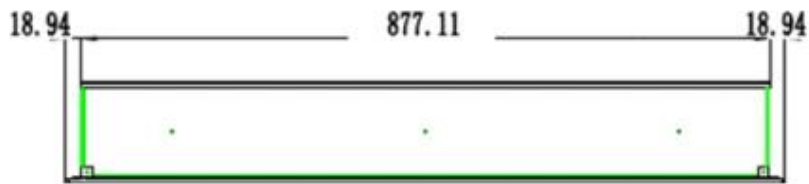

Producttype	1-zijdige inbouw elektrische haard
Producttype	Muur-gemonteerde elektrische haard
Gebruik	Binnen
Certificering	CE
Garantie	2 Jaren

Afmetingen en gewicht

	12,8 cm
Lengte/breedte	91,5 cm
Lengte/breedte	182,8 cm
Lengte/breedte	165 cm
Lengte/breedte	152,4 cm
Lengte/breedte	127 cm
Lengte/breedte	114,3 cm
Hoogte	42 cm
Diepte	12,8 cm
Gewicht	42 kg
Gewicht	38 kg
Gewicht	32 kg
Gewicht	26 kg
Gewicht	22 kg
Gewicht	18 kg

Controle	Afstandsbediening
Controle	Bedieningspaneel
Afstandsbediening	Ja - (inbegrepen)
Thermostaat	Nee
Audiomodule	Nee

Materiaal en uiterlijk

Materiaal	Staal
Materiaal	Glas
Kleur	Zwart
Afwerking	Matt
Interieur (kleur/materiaal)	Zwart
Vlamzicht	Voorkant
Decoratie	Witte stenen
Decoratie	Kristallen
Decoratie	Houten stammen
Glas inbegrepen	Ja
Glas hoogte	35 cm
Glas lengte	84,5 cm
Glas lengte	175,8 cm
Glas lengte	158 cm
Glas lengte	145,4 cm
Glas lengte	120 cm
Glas lengte	107,3 cm

Installatiedetails

Rookkanaal/schoorsteen	Niet vereist
Stroomvereisten	Ja
Stroomvereisten	220-240V

PREMIER SLIM - 152.4 CM

PREMIER SLIM - 165 CM

PREMIER SLIM - 114.3 CM

PREMIER SLIM - 91.5 CM

PREMIER SLIM - 127 CM

PREMIER SLIM - 182.8 CM