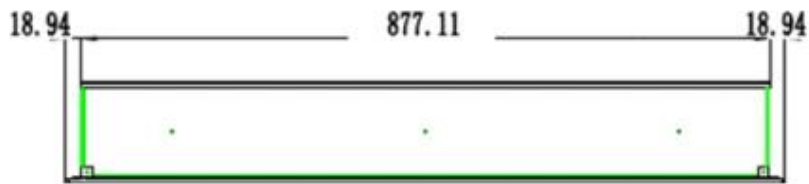

Uiterlijk

Interieur	Zwart
Materiaal	Staal
Materiaal	Glas
Kleur	Zwart
Afwerking	Matt
Decoratie	Witte stenen
Decoratie	Kristallen
Decoratie	Houten stammen
Glas inbegrepen	Ja
Glas hoogte	35 cm
Glas lengte	175,8 cm
Glas lengte	158 cm
Glas lengte	145,4 cm
Glas lengte	120 cm
Glas lengte	107,3 cm
Glas lengte	84,5 cm

Type

Montage	1-zijdige inbouw elektrische haard
Montage	Muur-gemonteerde elektrische haard
Vlammenzicht	Voorkant

Certificering	CE
Gebruik	Binnen
Garantie	2 jaar

Afmeting

	12,8 cm
Lengte/breedte	182,8 cm
Lengte/breedte	165 cm
Lengte/breedte	152,4 cm
Lengte/breedte	127 cm
Lengte/breedte	114,3 cm
Lengte/breedte	91,5 cm
Hoogte	42 cm
Diepte	12,8 cm
Gewicht	42 kg
Gewicht	38 kg
Gewicht	32 kg
Gewicht	26 kg
Gewicht	22 kg
Gewicht	18 kg

PREMIER SLIM - 152.4 CM

PREMIER SLIM - 165 CM

PREMIER SLIM - 114.3 CM

PREMIER SLIM - 91.5 CM

PREMIER SLIM - 127 CM

PREMIER SLIM - 182.8 CM