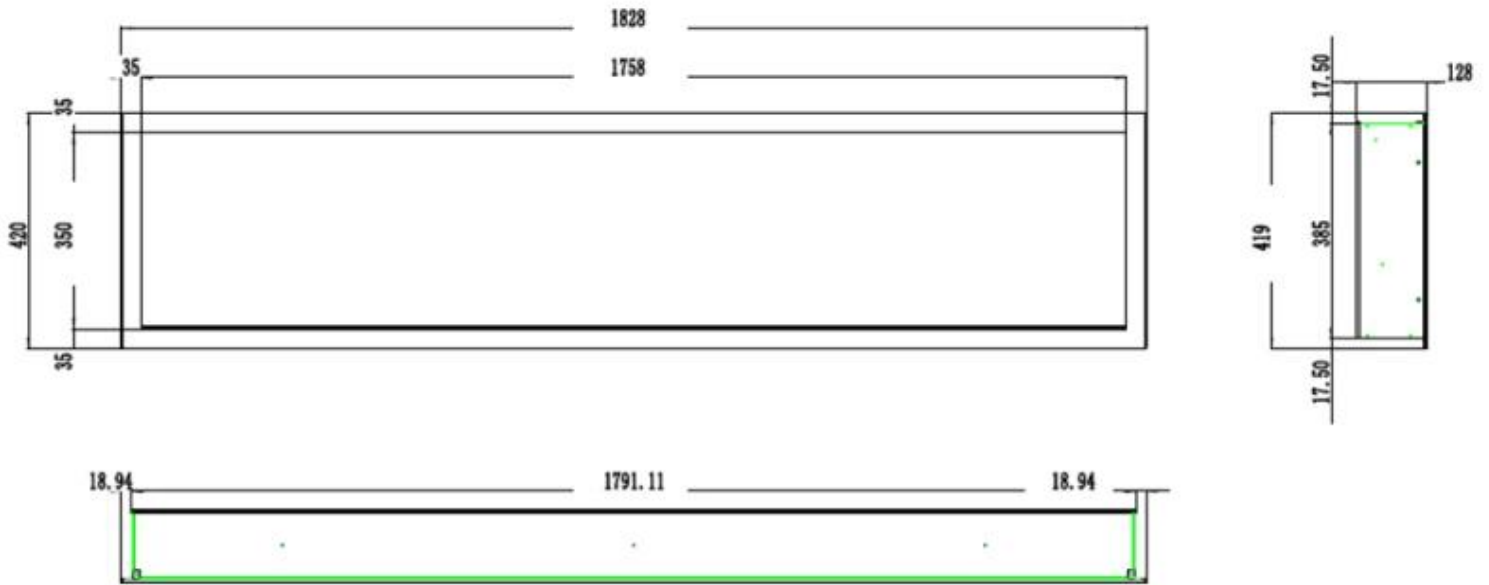

Uiterlijk

Interieur	Zwart
Materiaal	Staal
Materiaal	Glas
Kleur	Zwart
Afwerking	Matt
Decoratie	Witte stenen
Decoratie	Kristallen
Decoratie	Houten stammen
Glas inbegrepen	Ja
Glas hoogte	35 cm
Glas lengte	175,8 cm
Glas lengte	158 cm
Glas lengte	145,4 cm
Glas lengte	120 cm
Glas lengte	107,3 cm
Glas lengte	84,5 cm

Type

Montage	1-zijdige inbouw elektrische haard
Montage	Muur-gemonteerde elektrische haard
Vlammenzicht	Voorkant

Certificering	CE
Gebruik	Binnen
Garantie	2 jaar

Afmeting

	12,8 cm
Lengte/breedte	182,8 cm
Lengte/breedte	165 cm
Lengte/breedte	152,4 cm
Lengte/breedte	127 cm
Lengte/breedte	114,3 cm
Lengte/breedte	91,5 cm
Hoogte	42 cm
Diepte	12,8 cm
Gewicht	42 kg
Gewicht	38 kg
Gewicht	32 kg
Gewicht	26 kg
Gewicht	22 kg
Gewicht	18 kg

PREMIER SLIM - 152.4 CM

PREMIER SLIM - 165 CM

PREMIER SLIM - 114.3 CM

PREMIER SLIM - 91.5 CM

PREMIER SLIM - 127 CM

PREMIER SLIM - 182.8 CM