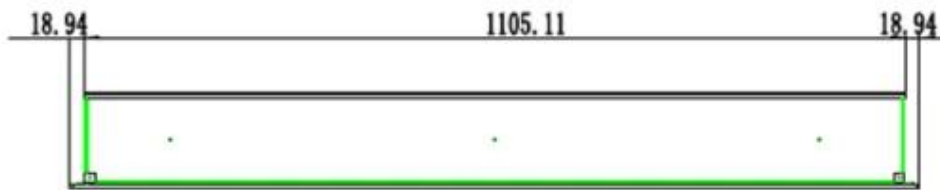

Installatiedetails

Rookkanaal/schoorsteen	Niet vereist
Stroomvereisten	Ja
Stroomvereisten	220-240V

PREMIER SLIM - 152.4 CM

PREMIER SLIM - 165 CM

PREMIER SLIM - 114.3 CM

PREMIER SLIM - 91.5 CM

PREMIER SLIM - 127 CM

PREMIER SLIM - 182.8 CM