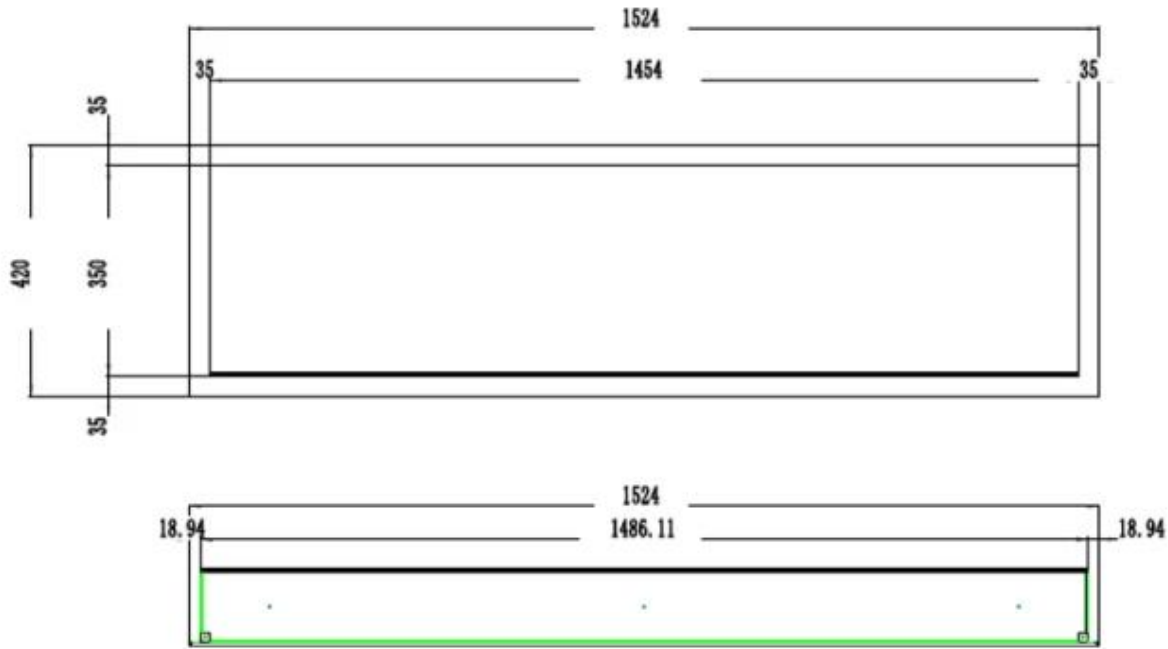

Producttype	1-zijdige inbouw elektrische haard
Producttype	Muur-gemonteerde elektrische haard
Gebruik	Binnen
Certificering	CE
Garantie	2 Jaren

Afmetingen en gewicht

	12,8 cm
Lengte/breedte	91,5 cm
Lengte/breedte	182,8 cm
Lengte/breedte	165 cm
Lengte/breedte	152,4 cm
Lengte/breedte	127 cm
Lengte/breedte	114,3 cm
Hoogte	42 cm
Diepte	12,8 cm
Gewicht	42 kg
Gewicht	38 kg
Gewicht	32 kg
Gewicht	26 kg
Gewicht	22 kg
Gewicht	18 kg

Controle	Afstandsbediening
Controle	Bedieningspaneel
Afstandsbediening	Ja - (inbegrepen)
Thermostaat	Nee
Audiomodule	Nee

Materiaal en uiterlijk

Materiaal	Staal
Materiaal	Glas
Kleur	Zwart
Afwerking	Matt
Interieur (kleur/materiaal)	Zwart
Vlamzicht	Voorkant
Decoratie	Witte stenen
Decoratie	Kristallen
Decoratie	Houten stammen
Glas inbegrepen	Ja
Glas hoogte	35 cm
Glas lengte	84,5 cm
Glas lengte	175,8 cm
Glas lengte	158 cm
Glas lengte	145,4 cm
Glas lengte	120 cm
Glas lengte	107,3 cm

Installatiedetails

Rookkanaal/schoorsteen	Niet vereist
Stroomvereisten	Ja
Stroomvereisten	220-240V

PREMIER SLIM - 152.4 CM

PREMIER SLIM - 165 CM

PREMIER SLIM - 114.3 CM

PREMIER SLIM - 91.5 CM

PREMIER SLIM - 127 CM

PREMIER SLIM - 182.8 CM