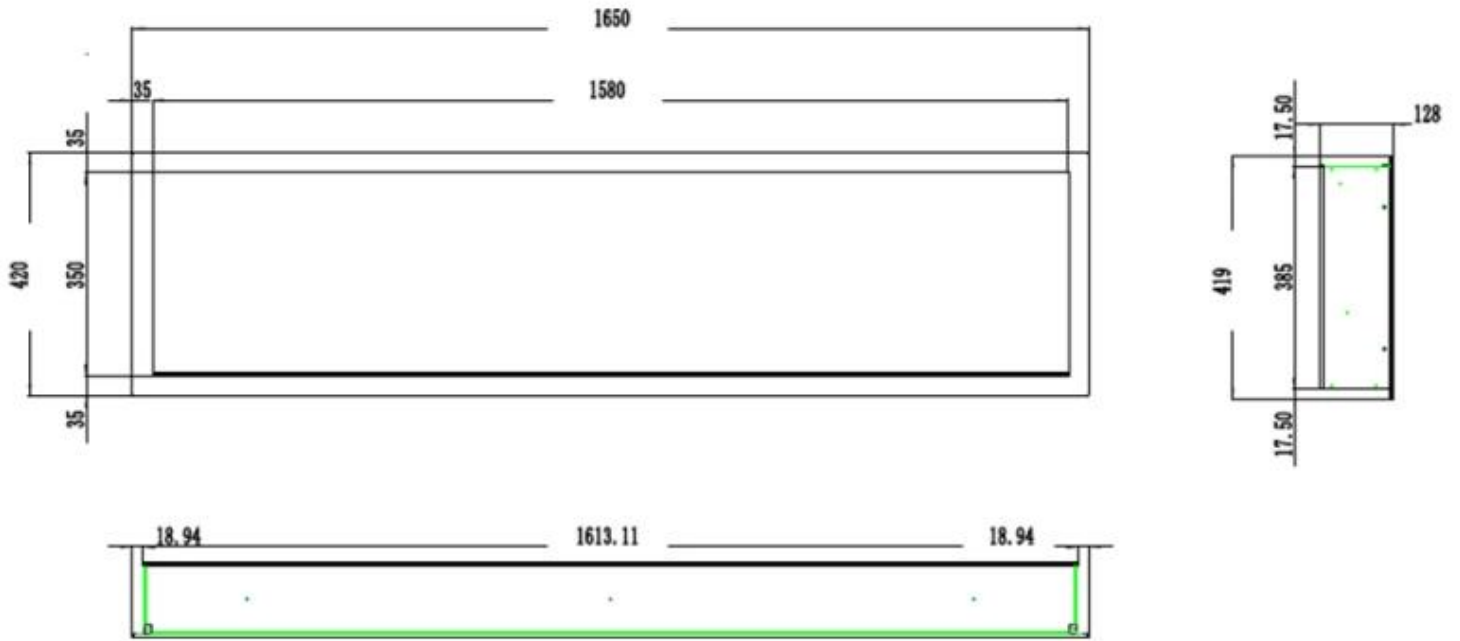

Uiterlijk

Interieur	Zwart
Materiaal	Staal
Materiaal	Glas
Kleur	Zwart
Afwerking	Matt
Decoratie	Witte stenen
Decoratie	Kristallen
Decoratie	Houten stammen
Glas inbegrepen	Ja
Glas hoogte	35 cm
Glas lengte	175,8 cm
Glas lengte	158 cm
Glas lengte	145,4 cm
Glas lengte	120 cm
Glas lengte	107,3 cm
Glas lengte	84,5 cm

Type

Montage	1-zijdige inbouw elektrische haard
Montage	Muur-gemonteerde elektrische haard
Vlammenzicht	Voorkant

Certificering	CE
Gebruik	Binnen
Garantie	2 jaar

Afmeting

	12,8 cm
Lengte/breedte	182,8 cm
Lengte/breedte	165 cm
Lengte/breedte	152,4 cm
Lengte/breedte	127 cm
Lengte/breedte	114,3 cm
Lengte/breedte	91,5 cm
Hoogte	42 cm
Diepte	12,8 cm
Gewicht	42 kg
Gewicht	38 kg
Gewicht	32 kg
Gewicht	26 kg
Gewicht	22 kg
Gewicht	18 kg

PREMIER SLIM - 152.4 CM

PREMIER SLIM - 165 CM

PREMIER SLIM - 114.3 CM

PREMIER SLIM - 91.5 CM

PREMIER SLIM - 127 CM

PREMIER SLIM - 182.8 CM