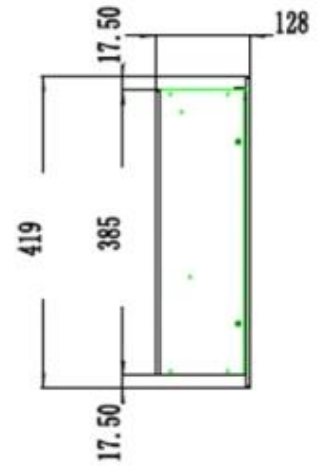

Producttype	1-zijdige inbouw elektrische haard
Producttype	Muur-gemonteerde elektrische haard
Gebruik	Binnen
Certificering	CE
Garantie	2 Jaren

Afmetingen en gewicht

	12,8 cm
Lengte/breedte	91,5 cm
Lengte/breedte	182,8 cm
Lengte/breedte	165 cm
Lengte/breedte	152,4 cm
Lengte/breedte	127 cm
Lengte/breedte	114,3 cm
Hoogte	42 cm
Diepte	12,8 cm
Gewicht	42 kg
Gewicht	38 kg
Gewicht	32 kg
Gewicht	26 kg
Gewicht	22 kg
Gewicht	18 kg

Controle	Afstandsbediening
Controle	Bedieningspaneel
Afstandsbediening	Ja - (inbegrepen)
Thermostaat	Nee
Audiomodule	Nee

Materiaal en uiterlijk

Materiaal	Staal
Materiaal	Glas
Kleur	Zwart
Afwerking	Matt
Interieur (kleur/materiaal)	Zwart
Vlamzicht	Voorkant
Decoratie	Witte stenen
Decoratie	Kristallen
Decoratie	Houten stammen
Glas inbegrepen	Ja
Glas hoogte	35 cm
Glas lengte	84,5 cm
Glas lengte	175,8 cm
Glas lengte	158 cm
Glas lengte	145,4 cm
Glas lengte	120 cm
Glas lengte	107,3 cm

Installatiedetails

Rookkanaal/schoorsteen	Niet vereist
Stroomvereisten	Ja
Stroomvereisten	220-240V

PREMIER SLIM - 152.4 CM

PREMIER SLIM - 165 CM

PREMIER SLIM - 114.3 CM

PREMIER SLIM - 91.5 CM

PREMIER SLIM - 127 CM

PREMIER SLIM - 182.8 CM