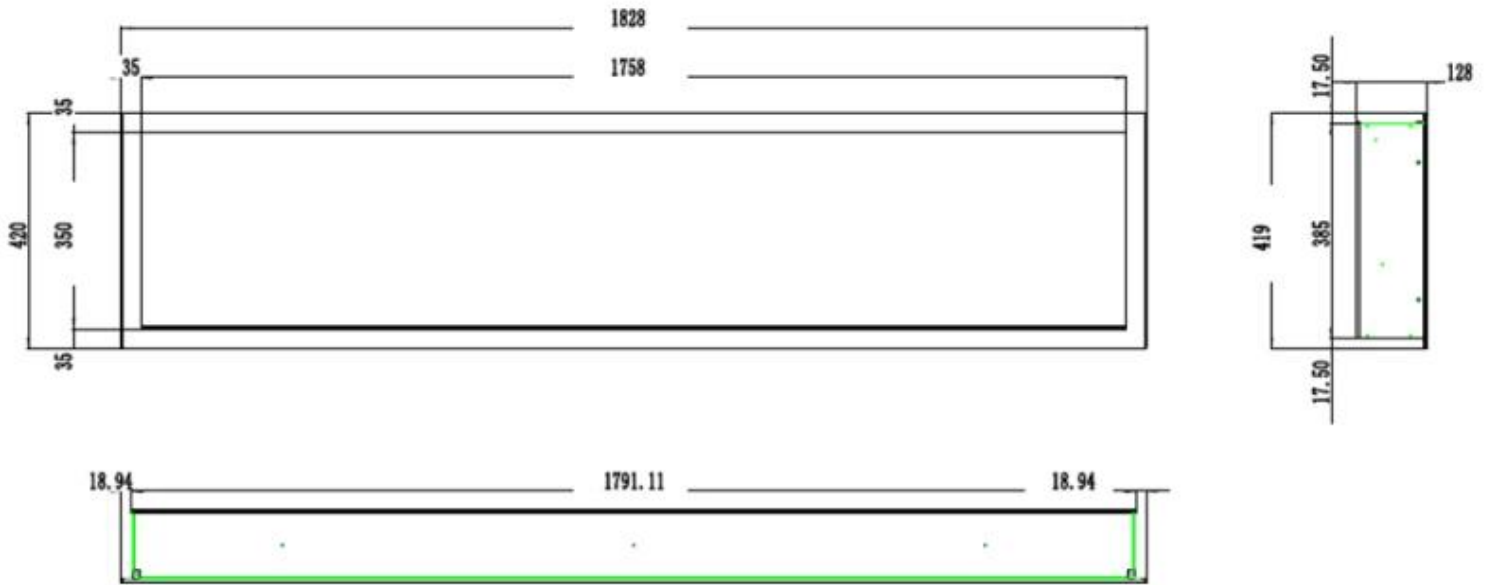

	12,8 cm
--	---------

Afmeting

Gewicht	18 kg
Gewicht	22 kg
Gewicht	26 kg
Gewicht	32 kg
Gewicht	38 kg
Gewicht	42 kg
Hoogte	42 cm
Lengte/breedte	114,3 cm
Lengte/breedte	127 cm
Lengte/breedte	152,4 cm
Lengte/breedte	165 cm
Lengte/breedte	182,8 cm
Lengte/breedte	91,5 cm

Glas inbegrepen	Ja
-----------------	----

Uiterlijk

Glas lengte	107,3 cm
Glas lengte	120 cm
Glas lengte	145,4 cm
Glas lengte	158 cm
Glas lengte	175,8 cm

Glas lengte

84,5 cm

Uiterlijk

Interieur	Zwart
Kleur	Zwart
Materiaal	Glas
Materiaal	Staal

PREMIER SLIM - 152.4 CM

PREMIER SLIM - 165 CM

PREMIER SLIM - 114.3 CM

PREMIER SLIM - 91.5 CM

PREMIER SLIM - 127 CM

PREMIER SLIM - 182.8 CM