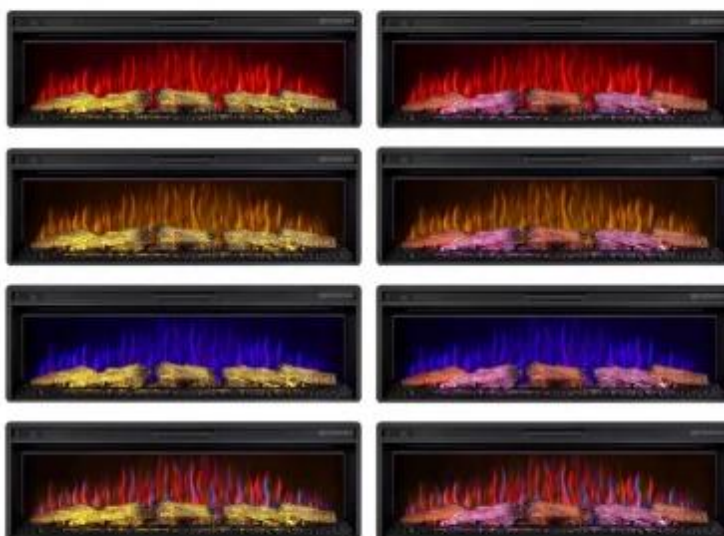

ARTILED 50

ELP-40-108

ArtiFlame AF50 Multicolor biedt gevarieerde warmte en levendige kleuren, ideaal om een unieke sfeer in je huis te creëren.

TECHNISCHE SPECIFICATIES

Afmeting

Diepte	22,5 cm
Gewicht	25 kg
Hoogte	42,5 cm

Afmeting

Kabellengte	150 cm

Afmeting

Lengte/breedte	129,5 cm

Functie

	4
Afstandsbediening	Ja - (inbegrepen)
Brandstof	Elektriciteit
Controle	Afstandsbediening
Controle	Bedieningspaneel

Functie

Geluid	Ja
Helderheid	5
Thermostaat	Ja

Functie

Vereist elektriciteit	Ja
Warmteafgifte (max.)	1,6 kW

Functie

Warmteafgifte (min.)	0 kW

Type

Garantie	2 jaar
Gebruik	Binnen
Montage	Elektrische inbouwhaard
Producent	ArtiFlame