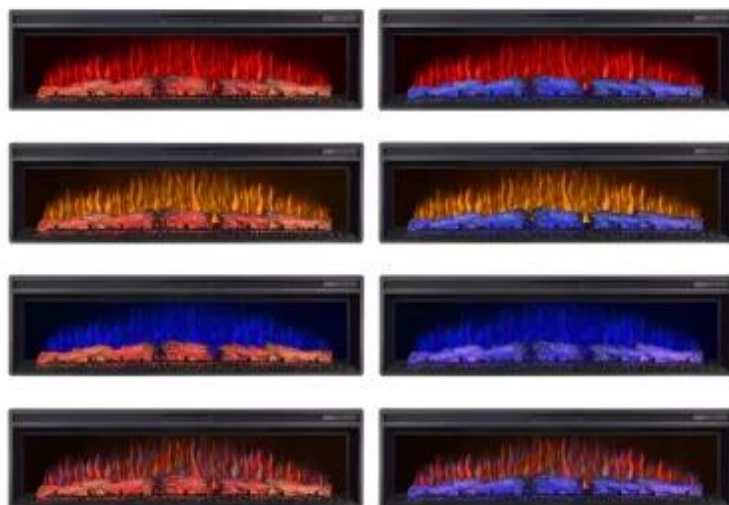

ARTILED 60

ELP-40-110

ArtiFlame AF60 Multicolor creëert een unieke en sfeervolle warmte met levendige kleuren, uitgerust met moderne energiebesparende LED-verlichting.

TECHNISCHE SPECIFICATIES

Afmeting

Diepte	22,5 cm
Gewicht	30 kg
Hoogte	42,5 cm

Afmeting

Kabellengte	150 cm

Afmeting

Lengte/breedte	155 cm

Functie

	4
Afstandsbediening	Ja - (inbegrepen)
Brandstof	Elektriciteit
Controle	Afstandsbediening
Controle	Bedieningspaneel

Functie

Geluid	Ja
Helderheid	5
Thermostaat	Ja

Functie

Vereist elektriciteit	Ja
Warmteafgifte (max.)	1,6 kW

Functie

Warmteafgifte (min.)	0 kW

Type

Garantie	2 jaar
Gebruik	Binnen
Montage	Elektrische inbouwhaard